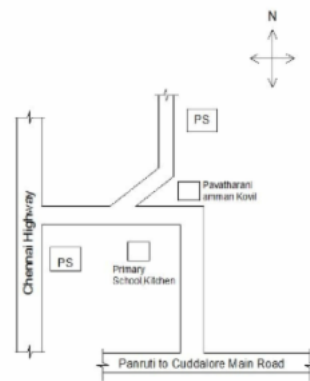

Google Map View

Polling Station Building Front View

Polling Station Front View

Cad View

Key MAP View

1 பெயர் : விஜயா கணவர் பெயர்: காசிநாதன் வீட்டு எண் : 1 வயது : 48 பாலினம் : பெண் Photo is available UOM1082478	2 பெயர் : ஆனந்த் தந்தை பெயர்: துரைக்கண்ணு வீட்டு எண் : 1 வயது : 40 பாலினம் : ஆண் Photo is available UOM0854992	3 பெயர் : சபீஷ் தந்தை பெயர்: சந்திரசேகரன் வீட்டு எண் : 1 வயது : 27 பாலினம் : ஆண் Photo is available UOM1079169
4 பெயர் : இய்யப்பன் தந்தை பெயர்: குப்பிராந் வீட்டு எண் : 1 வயது : 25 பாலினம் : ஆண் Photo is available UOM1076959	S 5 பெயர் : அஜய் வே தந்தை பெயர்: வேலு வீட்டு எண் : 01 வயது : 19 பாலினம் : ஆண் DELETED Photo is available UOM2268886	6 பெயர் : சமதி கணவர் பெயர்: அசோக் வீட்டு எண் : 1E வயது : 44 பாலினம் : பெண் Photo is available UOM0384479
7 பெயர் : பிரகாஷ் தந்தை பெயர்: ராமலிங்கம் வீட்டு எண் : 1E வயது : 30 பாலினம் : ஆண் Photo is available UOM0725192	8 பெயர் : உதயபிரகாஷ் தந்தை பெயர்: ஓசைமணி வீட்டு எண் : 4-35A வயது : 30 பாலினம் : ஆண் Photo is available UOM0725176	9 பெயர் : வசந்தா கணவர் பெயர்: கோபாலகிருஷ்ணன் வீட்டு எண் : 14-54 வயது : 79 பாலினம் : பெண் Photo is available UOM0057778
10 பெயர் : மண்ணாங்கட்டி தந்தை பெயர்: தங்கவேல் வீட்டு எண் : 14-66 வயது : 73 பாலினம் : ஆண் Photo is available GDS2928828	11 பெயர் : வனமயில் கணவர் பெயர்: மண்ணாங்கட்டி வீட்டு எண் : 14-66 வயது : 61 பாலினம் : பெண் Photo is available GDS2928695	12 பெயர் : நடேசன் தந்தை பெயர்: ராகவன் வீட்டு எண் : 14-66B வயது : 82 பாலினம் : ஆண் Photo is available GDS2928687
13 பெயர் : லலிதா கணவர் பெயர்: காமராஜ் வீட்டு எண் : 140-B வயது : 46 பாலினம் : பெண் Photo is available GDS2928703	14 பெயர் : சந்தியா கணவர் பெயர்: அசோக் வீட்டு எண் : 484 வயது : 35 பாலினம் : பெண் Photo is available UOM0855114	S 15 பெயர் : சோபியா தந்தை பெயர்: ஞானவேல் வீட்டு எண் : 1077 வயது : 31 பாலினம் : பெண் DELETED Photo is available UOM0681296
16 பெயர் : மஞ்சளா கணவர் பெயர்: குருநாதன் வீட்டு எண் : 1319 வயது : 40 பாலினம் : பெண் Photo is available UOM0384503	17 பெயர் : ஏழமலை தந்தை பெயர்: ரங்கநாதன் வீட்டு எண் : 1328 வயது : 54 பாலினம் : ஆண் Photo is available GDS2928729	18 பெயர் : பழனியம்மாள் கணவர் பெயர்: ஏழமலை வீட்டு எண் : 1328 வயது : 49 பாலினம் : பெண் Photo is available GDS2928737
19 பெயர் : ஆமோஸ் தந்தை பெயர்: கோவிந்தன் வீட்டு எண் : 1356 வயது : 78 பாலினம் : ஆண் Photo is available UOM0682013	20 பெயர் : சேகர் தந்தை பெயர்: சடையாண்டி வீட்டு எண் : 1386C வயது : 52 பாலினம் : ஆண் Photo is available GDS1851039	21 பெயர் : இந்திரா கணவர் பெயர்: சேகர் வீட்டு எண் : 1386C வயது : 51 பாலினம் : பெண் Photo is available GDS1851021
22 பெயர் : கௌசல்யா தந்தை பெயர்: சேகர் வீட்டு எண் : 1386C வயது : 29 பாலினம் : பெண் Photo is available UOM0772806	23 பெயர் : சிவசக்தி தந்தை பெயர்: சேகர் வீட்டு எண் : 1386/ சி வயது : 21 பாலினம் : ஆண் Photo is available UOM2169530	24 பெயர் : நாகம்மாள் தந்தை பெயர்: பூராசாமி வீட்டு எண் : 1386D வயது : 43 பாலினம் : பெண் Photo is available GDS1854322
25 பெயர் : ராஜா தந்தை பெயர்: ராமர் வீட்டு எண் : 1386D வயது : 41 பாலினம் : ஆண் Photo is available GDS1854736	26 பெயர் : சங்கீதா கணவர் பெயர்: வீரன் வீட்டு எண் : 1386D வயது : 40 பாலினம் : பெண் Photo is available GDS2847259	27 பெயர் : சந்துரு தந்தை பெயர்: வீரன் வீட்டு எண் : 1386/டி வயது : 20 பாலினம் : ஆண் Photo is available UOM2169464
28 பெயர் : கருணாநிதி தந்தை பெயர்: பூராசாமி வீட்டு எண் : 1386G வயது : 41 பாலினம் : ஆண் Photo is available GDS2847234	29 பெயர் : எம் ஜி ஆர் தந்தை பெயர்: பூராசாமி வீட்டு எண் : 1386G வயது : 39 பாலினம் : ஆண் Photo is available GDS2847226	30 பெயர் : நிரோஷா கணவர் பெயர்: எம் ஜி ஆர் வீட்டு எண் : 1386G வயது : 38 பாலினம் : பெண் Photo is available GDS2847242