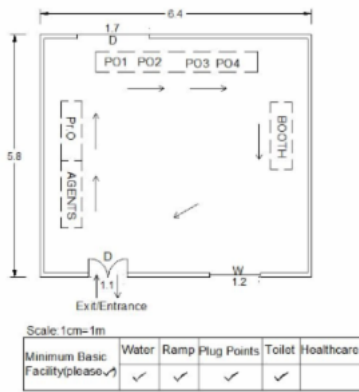

Google Map View

Polling Station Building Front View

Polling Station Front View

Cad View

Key MAP View

1 பெயர் : மணி தந்தை பெயர்: பாண்டு வீட்டு எண் : 1E வயது : 67 பாலினம் : ஆண் Photo is available	UOM0260950	2 பெயர் : பழனிமாள் கணவர் பெயர்: ராமலிங்கம் வீட்டு எண் : 1E வயது : 61 பாலினம் : பெண் Photo is available	UOM0735092	3 பெயர் : சம்பத்துமாள் தந்தை பெயர்: மணி வீட்டு எண் : 1E வயது : 46 பாலினம் : ஆண் Photo is available	UOM0260927
4 பெயர் : அரவிந்தன் தந்தை பெயர்: மணி வீட்டு எண் : 1E வயது : 45 பாலினம் : ஆண் Photo is available	UOM0492868	5 பெயர் : குமார் தந்தை பெயர்: கட்டையன் வீட்டு எண் : 1E வயது : 45 பாலினம் : ஆண் Photo is available	UOM0682294	6 பெயர் : அன்பா தந்தை பெயர்: பாஷா வீட்டு எண் : 1E வயது : 42 பாலினம் : ஆண் Photo is available	UOM0682419
7 பெயர் : ஷமீம் கணவர் பெயர்: அன்பா வீட்டு எண் : 1E வயது : 38 பாலினம் : பெண் Photo is available	UOM0682401	8 பெயர் : சத்தியவாணி தந்தை பெயர்: ஆறுமுகம் வீட்டு எண் : 1E வயது : 34 பாலினம் : பெண் Photo is available	UOM0725275	9 பெயர் : ஜாபர் அலி தந்தை பெயர்: ஜான் பாஷா வீட்டு எண் : 1E வயது : 33 பாலினம் : ஆண் Photo is available	UOM0338954
10 பெயர் : விக்னேஷ் தந்தை பெயர்: சுந்தர் வீட்டு எண் : 1E வயது : 30 பாலினம் : ஆண் Photo is available	UOM0907477	11 பெயர் : ராம்குமார் தந்தை பெயர்: தட்சணாமூர்த்தி வீட்டு எண் : 1E வயது : 30 பாலினம் : ஆண் Photo is available	UOM0682443	12 பெயர் : வேல்முருகன் தந்தை பெயர்: வேலன் வீட்டு எண் : 1E வயது : 30 பாலினம் : ஆண் Photo is available	UOM0682450
13 பெயர் : கல்விக்கரசி கணவர் பெயர்: சிவகுமார் வீட்டு எண் : 1இ வயது : 28 பாலினம் : பெண் Photo is available	UOM1938604	14 பெயர் : விஷால் தந்தை பெயர்: புண்ணிய மூர்த்தி வீட்டு எண் : 1இ வயது : 23 பாலினம் : ஆண் Photo is available	UOM1938554	15 பெயர் : இலக்கியா கணவர் பெயர்: வெற்றிவேல் வீட்டு எண் : 1இ/9பி வயது : 39 பாலினம் : பெண் Photo is available	UOM2120020
16 பெயர் : முருகையன் தந்தை பெயர்: நரசிம்மலு வீட்டு எண் : 5 வயது : 53 பாலினம் : ஆண் Photo is available	UOM1135292	17 பெயர் : அருணாசலம் தந்தை பெயர்: முனுசாமி வீட்டு எண் : 15-71 வயது : 81 பாலினம் : ஆண் Photo is available	UOM0259309	18 பெயர் : ஜெயசுந்தரி கணவர் பெயர்: அன்பு வீட்டு எண் : 15-71 வயது : 46 பாலினம் : பெண் Photo is available	UOM0259929
19 பெயர் : பவுலா ரோஸ்லீன் மேரி கணவர் பெயர்: ஜான் பீட்டர் வீட்டு எண் : 15/78 வயது : 37 பாலினம் : பெண் Photo is available	UOM1938489	20 பெயர் : ஐய்யனார் தந்தை பெயர்: ராகவன் வீட்டு எண் : 63 வயது : 66 பாலினம் : ஆண் Photo is available	UOM0259291	21 பெயர் : சங்கர் தந்தை பெயர்: இராமனுஜம் வீட்டு எண் : 74, வயது : 59 பாலினம் : ஆண் Photo is available	GDS1855519
22 பெயர் : ஜெயப்பிரியா தந்தை பெயர்: ரமேஷ் வீட்டு எண் : 79 வயது : 22 பாலினம் : பெண் Photo is available	UOM2085827	23 பெயர் : ஆனந்தபாபு தந்தை பெயர்: அஞ்சாபுலி வீட்டு எண் : 83-26 வயது : 39 பாலினம் : ஆண் Photo is available	UOM0384875	24 பெயர் : ரமேஷ் தந்தை பெயர்: பாலகிருஷ்ணன் வீட்டு எண் : 89 வயது : 48 பாலினம் : ஆண் Photo is available	NZJ0117093
25 பெயர் : உமா கணவர் பெயர்: ரமேஷ் வீட்டு எண் : 89 வயது : 40 பாலினம் : பெண் Photo is available	NZJ0116897	26 பெயர் : முத்துலட்சுமி கணவர் பெயர்: சங்கர் வீட்டு எண் : 160 வயது : 41 பாலினம் : பெண் Photo is available	UOM0260141	27 பெயர் : சத்திக்குமார் தந்தை பெயர்: சேகர் வீட்டு எண் : 232/2 வயது : 33 பாலினம் : ஆண் Photo is available	UOM2150795
28 பெயர் : கோபாலகிருஷ்ணன் தந்தை பெயர்: சேகர் வீட்டு எண் : 235 வயது : 33 பாலினம் : ஆண் Photo is available	UOM0411090	29 பெயர் : முகமது ரஷீக் தந்தை பெயர்: ஜாகீர் உசேன் வீட்டு எண் : 342 வயது : 20 பாலினம் : ஆண் Photo is available	UOM2237535	30 பெயர் : ரேவதி கணவர் பெயர்: செளந்தர் வீட்டு எண் : 361எப் வயது : 35 பாலினம் : பெண் Photo is available	UOM1047471