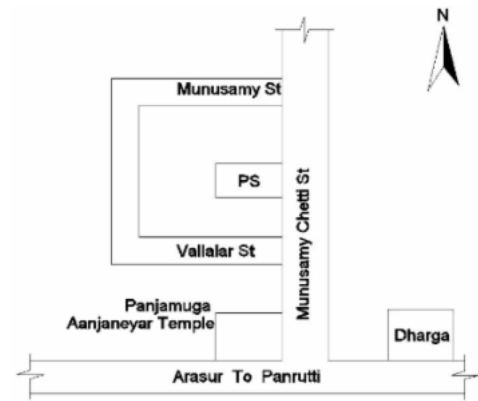

Google Map View

Polling Station Building Front View

Polling Station Front View

Cad View

Key MAP View

1 பெயர் : மணி தந்தை பெயர்: பாண்டு வீட்டு எண் : 1E வயது : 67 பாலினம் : ஆண் Photo is available	UOM0260950	2 பெயர் : பழனிமாள் கணவர் பெயர்: ராமலிங்கம் வீட்டு எண் : 1E வயது : 61 பாலினம் : பெண் Photo is available	UOM0735092	3 பெயர் : சம்பத்துமாள் தந்தை பெயர்: மணி வீட்டு எண் : 1E வயது : 46 பாலினம் : ஆண் Photo is available	UOM0260927
4 பெயர் : அரவிந்தன் தந்தை பெயர்: மணி வீட்டு எண் : 1E வயது : 45 பாலினம் : ஆண் Photo is available	UOM0492868	5 பெயர் : குமார் தந்தை பெயர்: கட்டையன் வீட்டு எண் : 1E வயது : 45 பாலினம் : ஆண் Photo is available	UOM0682294	6 பெயர் : அன்பா தந்தை பெயர்: பாஷா வீட்டு எண் : 1E வயது : 42 பாலினம் : ஆண் Photo is available	UOM0682419
7 பெயர் : ஷமீம் கணவர் பெயர்: அன்பா வீட்டு எண் : 1E வயது : 38 பாலினம் : பெண் Photo is available	UOM0682401	8 பெயர் : சத்தியவாணி தந்தை பெயர்: ஆறுமுகம் வீட்டு எண் : 1E வயது : 34 பாலினம் : பெண் Photo is available	UOM0725275	9 பெயர் : ஜாபர் அலி தந்தை பெயர்: ஜான் பாஷா வீட்டு எண் : 1E வயது : 33 பாலினம் : ஆண் Photo is available	UOM0338954
10 பெயர் : விக்னேஷ் தந்தை பெயர்: சுந்தர் வீட்டு எண் : 1E வயது : 30 பாலினம் : ஆண் Photo is available	UOM0907477	11 பெயர் : ராம்குமார் தந்தை பெயர்: தட்சணாமூர்த்தி வீட்டு எண் : 1E வயது : 30 பாலினம் : ஆண் Photo is available	UOM0682443	12 பெயர் : வேல்முருகன் தந்தை பெயர்: வேலன் வீட்டு எண் : 1E வயது : 30 பாலினம் : ஆண் Photo is available	UOM0682450
13 பெயர் : கல்விக்கரசி கணவர் பெயர்: சிவகுமார் வீட்டு எண் : 1இ வயது : 28 பாலினம் : பெண் Photo is available	UOM1938604	14 பெயர் : விஷால் தந்தை பெயர்: புண்ணிய மூர்த்தி வீட்டு எண் : 1இ வயது : 23 பாலினம் : ஆண் Photo is available	UOM1938554	15 பெயர் : இலக்கியா கணவர் பெயர்: வெற்றிவேல் வீட்டு எண் : 1இ/9பி வயது : 39 பாலினம் : பெண் Photo is available	UOM2120020
16 பெயர் : முருகையன் தந்தை பெயர்: நரசிம்மலு வீட்டு எண் : 5 வயது : 53 பாலினம் : ஆண் Photo is available	UOM1135292	17 பெயர் : அருணாசலம் தந்தை பெயர்: முனுசாமி வீட்டு எண் : 15-71 வயது : 81 பாலினம் : ஆண் Photo is available	UOM0259309	18 பெயர் : ஜெயசுந்தரி கணவர் பெயர்: அன்பு வீட்டு எண் : 15-71 வயது : 46 பாலினம் : பெண் Photo is available	UOM0259929
19 பெயர் : பவுலா ரோஸ்லீன் மேரி கணவர் பெயர்: ஜான் பீட்டர் வீட்டு எண் : 15/78 வயது : 37 பாலினம் : பெண் Photo is available	UOM1938489	20 பெயர் : ஐய்யனார் தந்தை பெயர்: ராகவன் வீட்டு எண் : 63 வயது : 66 பாலினம் : ஆண் Photo is available	UOM0259291	21 பெயர் : சங்கர் தந்தை பெயர்: இராமனுஜம் வீட்டு எண் : 74, வயது : 59 பாலினம் : ஆண் Photo is available	GDS1855519
22 பெயர் : ஜெயப்பிரியா தந்தை பெயர்: ரமேஷ் வீட்டு எண் : 79 வயது : 22 பாலினம் : பெண் Photo is available	UOM2085827	23 பெயர் : ஆனந்தபாபு தந்தை பெயர்: அஞ்சாபுலி வீட்டு எண் : 83-26 வயது : 39 பாலினம் : ஆண் Photo is available	UOM0384875	24 பெயர் : ரமேஷ் தந்தை பெயர்: பாலகிருஷ்ணன் வீட்டு எண் : 89 வயது : 48 பாலினம் : ஆண் Photo is available	NZJ0117093
25 பெயர் : உமா கணவர் பெயர்: ரமேஷ் வீட்டு எண் : 89 வயது : 40 பாலினம் : பெண் Photo is available	NZJ0116897	26 பெயர் : முத்துலட்சுமி கணவர் பெயர்: சங்கர் வீட்டு எண் : 160 வயது : 41 பாலினம் : பெண் Photo is available	UOM0260141	27 பெயர் : சத்திக்குமார் தந்தை பெயர்: சேகர் வீட்டு எண் : 232/2 வயது : 33 பாலினம் : ஆண் Photo is available	UOM2150795
28 பெயர் : கோபாலகிருஷ்ணன் தந்தை பெயர்: சேகர் வீட்டு எண் : 235 வயது : 33 பாலினம் : ஆண் Photo is available	UOM0411090	29 பெயர் : முகமது ரஷீக் தந்தை பெயர்: ஜாகீர் உசேன் வீட்டு எண் : 342 வயது : 20 பாலினம் : ஆண் Photo is available	UOM2237535	30 பெயர் : ரேவதி கணவர் பெயர்: செளந்தர் வீட்டு எண் : 361எப் வயது : 35 பாலினம் : பெண் Photo is available	UOM1047471