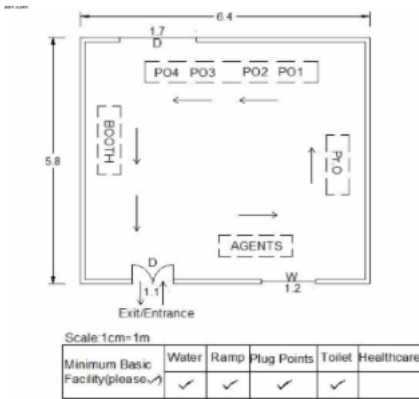

Google Map View

Polling Station Building Front View

Polling Station Front View

Cad View

Key MAP View

1 பெயர் : மெகராஜ் கணவர் பெயர்: முகமது ரபி வீட்டு எண் : 1E வயது : 50 பாலினம் : பெண்	UOM0260687 Photo is available	2 பெயர் : ஸ்ரீதேவி கணவர் பெயர்: ஸ்ரீதரன் வீட்டு எண் : 1E வயது : 40 பாலினம் : பெண்	UOM0682385 Photo is available	3 பெயர் : முருகன் தந்தை பெயர்: சிவக்குமார் வீட்டு எண் : 1E வயது : 36 பாலினம் : ஆண்	UOM0855445 Photo is available
4 பெயர் : தவமணி கணவர் பெயர்: செல்வம் வீட்டு எண் : 1E வயது : 36 பாலினம் : பெண்	UOM0855320 Photo is available	5 பெயர் : அய்யனார் தந்தை பெயர்: சின்னதுரை வீட்டு எண் : 1E வயது : 35 பாலினம் : ஆண்	UOM0855452 Photo is available	6 பெயர் : அபிபுன்னிசா தந்தை பெயர்: பசூல் ரஹ்மான் வீட்டு எண் : 1E வயது : 34 பாலினம் : பெண்	UOM0384883 Photo is available
7 பெயர் : சுந்தரி கணவர் பெயர்: முருகன் வீட்டு எண் : 7வது தெரு வயது : 50 பாலினம் : பெண்	UOM2225753 Photo is available	8 பெயர் : தமிழ்வளவன் ர தந்தை பெயர்: ரவி வீட்டு எண் : 9வது தெரு வயது : 23 பாலினம் : ஆண்	UOM2253433 Photo is available	9 பெயர் : மாயா தந்தை பெயர்: மூர்த்தி வீட்டு எண் : 32 வயது : 36 பாலினம் : ஆண்	UOM0339242 Photo is available
10 பெயர் : ஏசுகன் தந்தை பெயர்: கோலியனூரான் வீட்டு எண் : 158 வயது : 37 பாலினம் : ஆண்	UOM0682203 Photo is available	11 பெயர் : அம்மு கணவர் பெயர்: அய்யனார் வீட்டு எண் : 163-A வயது : 34 பாலினம் : பெண்	UOM0735118 Photo is available	12 பெயர் : வீரன் தந்தை பெயர்: சின்னதுரை வீட்டு எண் : 163-C வயது : 34 பாலினம் : ஆண்	UOM0735126 Photo is available
13 பெயர் : நாகராஜ் தந்தை பெயர்: சின்னதுரை வீட்டு எண் : 163-C வயது : 30 பாலினம் : ஆண்	UOM0735100 Photo is available	14 பெயர் : வெங்கடேசன் தந்தை பெயர்: நாயகம் வீட்டு எண் : 292 வயது : 40 பாலினம் : ஆண்	UOM0492926 Photo is available	15 பெயர் : சுந்தரராஜன் தந்தை பெயர்: தேவகடாச்சம் வீட்டு எண் : 1316 வயது : 62 பாலினம் : ஆண்	UOM0492934 Photo is available
16 பெயர் : குமரகுரு தந்தை பெயர்: தனபால் வீட்டு எண் : 1326-எ வயது : 42 பாலினம் : ஆண்	UOM0260422 Photo is available	17 பெயர் : ராஜலட்சுமி தந்தை பெயர்: தனபால் வீட்டு எண் : 1326 எ வயது : 36 பாலினம் : பெண்	UOM0259341 Photo is available	18 பெயர் : சுவந்திரியா கணவர் பெயர்: ரமேஷ் வீட்டு எண் : 1380 வயது : 42 பாலினம் : பெண்	UOM0339259 Photo is available
19 பெயர் : பிரவீன்குமார் தந்தை பெயர்: பாஸ்கரன் வீட்டு எண் : 1381-A வயது : 28 பாலினம் : ஆண்	UOM0972661 Photo is available	20 பெயர் : வீமா கணவர் பெயர்: சேகர் வீட்டு எண் : 1564 வயது : 56 பாலினம் : பெண்	UOM1214857 Photo is available	21 பெயர் : மனோரஞ்சிதம் கணவர் பெயர்: ராசேந்திரன் வீட்டு எண் : 1564A வயது : 56 பாலினம் : பெண்	UOM1214865 Photo is available
22 பெயர் : குணா தந்தை பெயர்: சேகர் வீட்டு எண் : 1565 வயது : 28 பாலினம் : ஆண்	UOM0972729 Photo is available	23 பெயர் : மஞ்சு கணவர் பெயர்: ஏசுகன் வீட்டு எண் : 1581 வயது : 40 பாலினம் : பெண்	UOM0682286 Photo is available	24 பெயர் : மணிபாலன் தந்தை பெயர்: கோலியனூரான் வீட்டு எண் : 1581 வயது : 31 பாலினம் : ஆண்	UOM0682195 Photo is available
25 பெயர் : அமீர் பாஷா தந்தை பெயர்: காதர் பாஷா வீட்டு எண் : 1584 வயது : 69 பாலினம் : ஆண்	UOM1938737 Photo is available	26 பெயர் : ஜீனத் பீ கணவர் பெயர்: அமீர் பாஷா வீட்டு எண் : 1584 வயது : 66 பாலினம் : பெண்	UOM1938745 Photo is available	27 பெயர் : ஸ்ரீதரன் தந்தை பெயர்: ஜெயராமன் வீட்டு எண் : 1584 வயது : 51 பாலினம் : ஆண்	UOM0260174 Photo is available
28 பெயர் : உமாராணி கணவர் பெயர்: சுந்தரமூர்த்தி வீட்டு எண் : 1584B வயது : 53 பாலினம் : பெண்	UOM0953232 Photo is available	29 பெயர் : பிரபு தந்தை பெயர்: சுந்தரமூர்த்தி வீட்டு எண் : 1584B வயது : 29 பாலினம் : ஆண்	UOM0953224 Photo is available	30 பெயர் : ஜெயராமன் தந்தை பெயர்: வேணு வீட்டு எண் : 1584D வயது : 80 பாலினம் : ஆண்	UOM0682344 Photo is available