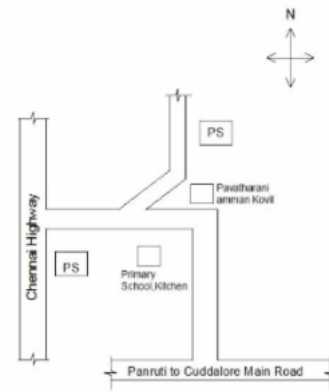

Google Map View

Polling Station Building Front View

Polling Station Front View

Cad View

Key MAP View

1 பெயர் : மெகராஜ் கணவர் பெயர்: முகமது ரபி வீட்டு எண் : 1E வயது : 50 பாலினம் : பெண்	UOM0260687 Photo is available	2 பெயர் : ஸ்ரீதேவி கணவர் பெயர்: ஸ்ரீதரன் வீட்டு எண் : 1E வயது : 40 பாலினம் : பெண்	UOM0682385 Photo is available	3 பெயர் : முருகன் தந்தை பெயர்: சிவக்குமார் வீட்டு எண் : 1E வயது : 36 பாலினம் : ஆண்	UOM0855445 Photo is available
4 பெயர் : தவமணி கணவர் பெயர்: செல்வம் வீட்டு எண் : 1E வயது : 36 பாலினம் : பெண்	UOM0855320 Photo is available	5 பெயர் : அய்யனார் தந்தை பெயர்: சின்னதுரை வீட்டு எண் : 1E வயது : 35 பாலினம் : ஆண்	UOM0855452 Photo is available	6 பெயர் : அபிபுன்னிசா தந்தை பெயர்: பசூல் ரஹ்மான் வீட்டு எண் : 1E வயது : 34 பாலினம் : பெண்	UOM0384883 Photo is available
7 பெயர் : சுந்தரி கணவர் பெயர்: முருகன் வீட்டு எண் : 7வது தெரு வயது : 50 பாலினம் : பெண்	UOM2225753 Photo is available	8 பெயர் : தமிழ்வளவன் ர தந்தை பெயர்: ரவி வீட்டு எண் : 9வது தெரு வயது : 23 பாலினம் : ஆண்	UOM2253433 Photo is available	9 பெயர் : மாயா தந்தை பெயர்: மூர்த்தி வீட்டு எண் : 32 வயது : 36 பாலினம் : ஆண்	UOM0339242 Photo is available
10 பெயர் : ஏசுகன் தந்தை பெயர்: கோலியனூரான் வீட்டு எண் : 158 வயது : 37 பாலினம் : ஆண்	UOM0682203 Photo is available	11 பெயர் : அம்மு கணவர் பெயர்: அய்யனார் வீட்டு எண் : 163-A வயது : 34 பாலினம் : பெண்	UOM0735118 Photo is available	12 பெயர் : வீரன் தந்தை பெயர்: சின்னதுரை வீட்டு எண் : 163-C வயது : 34 பாலினம் : ஆண்	UOM0735126 Photo is available
13 பெயர் : நாகராஜ் தந்தை பெயர்: சின்னதுரை வீட்டு எண் : 163-C வயது : 30 பாலினம் : ஆண்	UOM0735100 Photo is available	14 பெயர் : வெங்கடேசன் தந்தை பெயர்: நாயகம் வீட்டு எண் : 292 வயது : 40 பாலினம் : ஆண்	UOM0492926 Photo is available	15 பெயர் : சுந்தரராஜன் தந்தை பெயர்: தேவகடாச்சம் வீட்டு எண் : 1316 வயது : 62 பாலினம் : ஆண்	UOM0492934 Photo is available
16 பெயர் : குமரகுரு தந்தை பெயர்: தனபால் வீட்டு எண் : 1326-எ வயது : 42 பாலினம் : ஆண்	UOM0260422 Photo is available	17 பெயர் : ராஜலட்சுமி தந்தை பெயர்: தனபால் வீட்டு எண் : 1326 எ வயது : 36 பாலினம் : பெண்	UOM0259341 Photo is available	18 பெயர் : சுவந்திரியா கணவர் பெயர்: ரமேஷ் வீட்டு எண் : 1380 வயது : 42 பாலினம் : பெண்	UOM0339259 Photo is available
19 பெயர் : பிரவீன்குமார் தந்தை பெயர்: பாஸ்கரன் வீட்டு எண் : 1381-A வயது : 28 பாலினம் : ஆண்	UOM0972661 Photo is available	20 பெயர் : வீமா கணவர் பெயர்: சேகர் வீட்டு எண் : 1564 வயது : 56 பாலினம் : பெண்	UOM1214857 Photo is available	21 பெயர் : மனோரஞ்சிதம் கணவர் பெயர்: ராசேந்திரன் வீட்டு எண் : 1564A வயது : 56 பாலினம் : பெண்	UOM1214865 Photo is available
22 பெயர் : குணா தந்தை பெயர்: சேகர் வீட்டு எண் : 1565 வயது : 28 பாலினம் : ஆண்	UOM0972729 Photo is available	23 பெயர் : மஞ்சு கணவர் பெயர்: ஏசுகன் வீட்டு எண் : 1581 வயது : 40 பாலினம் : பெண்	UOM0682286 Photo is available	24 பெயர் : மணிபாலன் தந்தை பெயர்: கோலியனூரான் வீட்டு எண் : 1581 வயது : 31 பாலினம் : ஆண்	UOM0682195 Photo is available
25 பெயர் : அமீர் பாஷா தந்தை பெயர்: காதர் பாஷா வீட்டு எண் : 1584 வயது : 69 பாலினம் : ஆண்	UOM1938737 Photo is available	26 பெயர் : ஜீனத் பீ கணவர் பெயர்: அமீர் பாஷா வீட்டு எண் : 1584 வயது : 66 பாலினம் : பெண்	UOM1938745 Photo is available	27 பெயர் : ஸ்ரீதரன் தந்தை பெயர்: ஜெயராமன் வீட்டு எண் : 1584 வயது : 51 பாலினம் : ஆண்	UOM0260174 Photo is available
28 பெயர் : உமாராணி கணவர் பெயர்: சுந்தரமூர்த்தி வீட்டு எண் : 1584B வயது : 53 பாலினம் : பெண்	UOM0953232 Photo is available	29 பெயர் : பிரபு தந்தை பெயர்: சுந்தரமூர்த்தி வீட்டு எண் : 1584B வயது : 29 பாலினம் : ஆண்	UOM0953224 Photo is available	30 பெயர் : ஜெயராமன் தந்தை பெயர்: வேணு வீட்டு எண் : 1584D வயது : 80 பாலினம் : ஆண்	UOM0682344 Photo is available