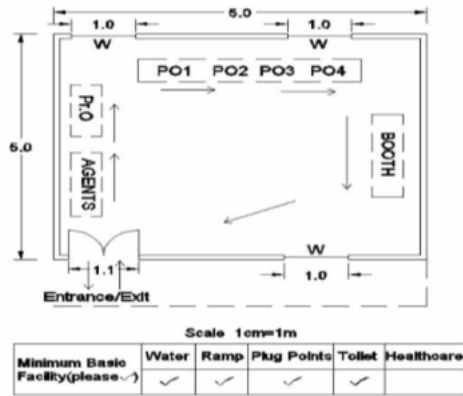

Google Map View

Polling Station Building Front View

Polling Station Front View

Cad View

Key MAP View

1 பெயர் : ராமச்சந்திரன் தந்தை பெயர்: ராமசாமி வீட்டு எண் : 1 வயது : 76 பாலினம் : ஆண் Photo is available	GDS1070788	2 பெயர் : சகுந்தலா கணவர் பெயர்: ராமச்சந்திரன் வீட்டு எண் : 1 வயது : 68 பாலினம் : பெண் Photo is available	UOM1213677	3 பெயர் : அரிகிருஷ்ணன் ல தந்தை பெயர்: லக்ஷ்மணன் வீட்டு எண் : 1 வயது : 61 பாலினம் : ஆண் Photo is available	UOM1883941
4 பெயர் : முருகன் தந்தை பெயர்: ராமச்சந்திரன் வீட்டு எண் : 1 வயது : 50 பாலினம் : ஆண் Photo is available	GDS1288067	5 பெயர் : சுகன்யா தந்தை பெயர்: குமார் வீட்டு எண் : 1 வயது : 26 பாலினம் : பெண் Photo is available	UOM0999599	6 பெயர் : மதன் தந்தை பெயர்: ஆறுமுகம் வீட்டு எண் : 1/15 வயது : 25 பாலினம் : ஆண் Photo is available	UOM1981828
7 பெயர் : ஜனனி சீ கணவர் பெயர்: மதன் வீட்டு எண் : 1/15 வயது : 25 பாலினம் : பெண் Photo is available	UOM2169472	8 பெயர் : விக்னேஷ் தந்தை பெயர்: ஆறுமுகம் வீட்டு எண் : 1/15 வயது : 24 பாலினம் : ஆண் Photo is available	UOM1871748	9 பெயர் : கோபால் இதரர் பெயர்: ராஜி வீட்டு எண் : 1/24 வயது : 46 பாலினம் : ஆண் Photo is available	UOM2223360
10 பெயர் : ராஜா தந்தை பெயர்: ராஜசேகரன் வீட்டு எண் : 1ஏ வயது : 49 பாலினம் : ஆண் Photo is available	UOM1329044	11 பெயர் : சசிகுமாரி கணவர் பெயர்: ராஜா வீட்டு எண் : 1ஏ வயது : 37 பாலினம் : பெண் Photo is available	UOM0261339	12 பெயர் : செங்கதிர் தந்தை பெயர்: சுப்ரமணியன் வீட்டு எண் : 1B வயது : 55 பாலினம் : ஆண் Photo is available	UOM1213685
13 பெயர் : அருணா கணவர் பெயர்: செங்கதிர் வீட்டு எண் : 1B வயது : 52 பாலினம் : பெண் Photo is available	UOM1213693	14 பெயர் : நரேன் தந்தை பெயர்: செங்கதிர் வீட்டு எண் : 1B வயது : 30 பாலினம் : ஆண் Photo is available	UOM0683011	15 பெயர் : இந்துமதி தந்தை பெயர்: செங்கதிர் வீட்டு எண் : 1-B வயது : 29 பாலினம் : பெண் Photo is available	UOM0795641
16 பெயர் : சேகர் தந்தை பெயர்: கிருஷ்ணன் வீட்டு எண் : 1E வயது : 60 பாலினம் : ஆண் Photo is available	UOM0385393	17 பெயர் : முருகன் தந்தை பெயர்: தங்கராஜ் வீட்டு எண் : 1E வயது : 49 பாலினம் : ஆண் Photo is available	UOM0493874	18 பெயர் : ஜெயந்தி கணவர் பெயர்: சரோஜா வீட்டு எண் : 1E வயது : 48 பாலினம் : பெண் Photo is available	UOM0493957
19 பெயர் : ஏசுகுமார் தந்தை பெயர்: குப்பன் வீட்டு எண் : 1E வயது : 43 பாலினம் : ஆண் Photo is available	UOM0261149	20 பெயர் : ராஜி தந்தை பெயர்: சசிகுமார் வீட்டு எண் : 1E வயது : 42 பாலினம் : பெண் Photo is available	UOM0773135	21 பெயர் : ஹேமலதா கணவர் பெயர்: முரளிதரன் வீட்டு எண் : 1E வயது : 41 பாலினம் : பெண் Photo is available	UOM0773143
22 பெயர் : கலாவதி கணவர் பெயர்: முனியன் வீட்டு எண் : 1E வயது : 40 பாலினம் : பெண் Photo is available	UOM0493924	23 பெயர் : அகிலாண்டேஸ்வரி கணவர் பெயர்: பாஸ்கரன் வீட்டு எண் : 1E வயது : 40 பாலினம் : பெண் Photo is available	UOM0683003	24 பெயர் : கார்த்திகேயன் தந்தை பெயர்: செல்வராஜ் வீட்டு எண் : 1E வயது : 39 பாலினம் : ஆண் Photo is available	UOM0493908
25 பெயர் : ஹேமலதா கணவர் பெயர்: ரமேஷ் வீட்டு எண் : 1E வயது : 35 பாலினம் : பெண் Photo is available	UOM0593590	26 பெயர் : சிவராஜ் தந்தை பெயர்: வெங்கடேசன் வீட்டு எண் : 1E வயது : 35 பாலினம் : ஆண் Photo is available	UOM0493940	27 பெயர் : செல்வகுமார் தந்தை பெயர்: கலியமூர்த்தி வீட்டு எண் : 1E வயது : 35 பாலினம் : ஆண் Photo is available	UOM0494013
28 பெயர் : சுகன்யா தந்தை பெயர்: செல்வம் வீட்டு எண் : 1E வயது : 33 பாலினம் : பெண் Photo is available	UOM0494005	29 பெயர் : புனிதா தாயின் பெயர்: சசிகலா வீட்டு எண் : 1E வயது : 33 பாலினம் : பெண் Photo is available	UOM0493932	30 பெயர் : சூர்யா தந்தை பெயர்: பழனிசாமி வீட்டு எண் : 1E வயது : 33 பாலினம் : பெண் Photo is available	UOM0493965