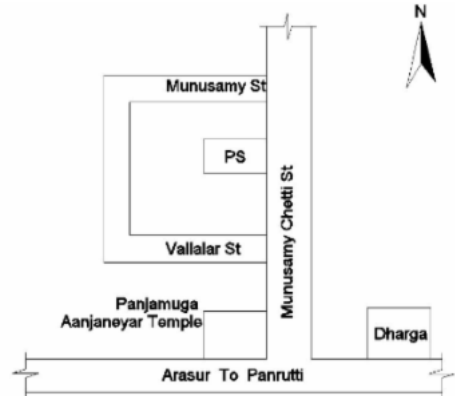

Google Map View

Polling Station Building Front View

Polling Station Front View

Cad View

Key MAP View

1 பெயர் : ராமச்சந்திரன் தந்தை பெயர்: ராமசாமி வீட்டு எண் : 1 வயது : 76 பாலினம் : ஆண் Photo is available	GDS1070788	2 பெயர் : சகுந்தலா கணவர் பெயர்: ராமச்சந்திரன் வீட்டு எண் : 1 வயது : 68 பாலினம் : பெண் Photo is available	UOM1213677	3 பெயர் : அரிகிருஷ்ணன் ல தந்தை பெயர்: லக்ஷ்மணன் வீட்டு எண் : 1 வயது : 61 பாலினம் : ஆண் Photo is available	UOM1883941
4 பெயர் : முருகன் தந்தை பெயர்: ராமச்சந்திரன் வீட்டு எண் : 1 வயது : 50 பாலினம் : ஆண் Photo is available	GDS1288067	5 பெயர் : சுகன்யா தந்தை பெயர்: குமார் வீட்டு எண் : 1 வயது : 26 பாலினம் : பெண் Photo is available	UOM0999599	6 பெயர் : மதன் தந்தை பெயர்: ஆறுமுகம் வீட்டு எண் : 1/15 வயது : 25 பாலினம் : ஆண் Photo is available	UOM1981828
7 பெயர் : ஜனனி சீ கணவர் பெயர்: மதன் வீட்டு எண் : 1/15 வயது : 25 பாலினம் : பெண் Photo is available	UOM2169472	8 பெயர் : விக்னேஷ் தந்தை பெயர்: ஆறுமுகம் வீட்டு எண் : 1/15 வயது : 24 பாலினம் : ஆண் Photo is available	UOM1871748	9 பெயர் : கோபால் இதரர் பெயர்: ராஜி வீட்டு எண் : 1/24 வயது : 46 பாலினம் : ஆண் Photo is available	UOM2223360
10 பெயர் : ராஜா தந்தை பெயர்: ராஜசேகரன் வீட்டு எண் : 1ஏ வயது : 49 பாலினம் : ஆண் Photo is available	UOM1329044	11 பெயர் : சசிகுமாரி கணவர் பெயர்: ராஜா வீட்டு எண் : 1ஏ வயது : 37 பாலினம் : பெண் Photo is available	UOM0261339	12 பெயர் : செங்கதிர் தந்தை பெயர்: சுப்ரமணியன் வீட்டு எண் : 1B வயது : 55 பாலினம் : ஆண் Photo is available	UOM1213685
13 பெயர் : அருணா கணவர் பெயர்: செங்கதிர் வீட்டு எண் : 1B வயது : 52 பாலினம் : பெண் Photo is available	UOM1213693	14 பெயர் : நரேன் தந்தை பெயர்: செங்கதிர் வீட்டு எண் : 1B வயது : 30 பாலினம் : ஆண் Photo is available	UOM0683011	15 பெயர் : இந்துமதி தந்தை பெயர்: செங்கதிர் வீட்டு எண் : 1-B வயது : 29 பாலினம் : பெண் Photo is available	UOM0795641
16 பெயர் : சேகர் தந்தை பெயர்: கிருஷ்ணன் வீட்டு எண் : 1E வயது : 60 பாலினம் : ஆண் Photo is available	UOM0385393	17 பெயர் : முருகன் தந்தை பெயர்: தங்கராஜ் வீட்டு எண் : 1E வயது : 49 பாலினம் : ஆண் Photo is available	UOM0493874	18 பெயர் : ஜெயந்தி கணவர் பெயர்: சரோஜா வீட்டு எண் : 1E வயது : 48 பாலினம் : பெண் Photo is available	UOM0493957
19 பெயர் : ஏசுகுமார் தந்தை பெயர்: குப்பன் வீட்டு எண் : 1E வயது : 43 பாலினம் : ஆண் Photo is available	UOM0261149	20 பெயர் : ராஜி தந்தை பெயர்: சசிகுமார் வீட்டு எண் : 1E வயது : 42 பாலினம் : பெண் Photo is available	UOM0773135	21 பெயர் : ஹேமலதா கணவர் பெயர்: முரளிதரன் வீட்டு எண் : 1E வயது : 41 பாலினம் : பெண் Photo is available	UOM0773143
22 பெயர் : கலாவதி கணவர் பெயர்: முனியன் வீட்டு எண் : 1E வயது : 40 பாலினம் : பெண் Photo is available	UOM0493924	23 பெயர் : அகிலாண்டேஸ்வரி கணவர் பெயர்: பாஸ்கரன் வீட்டு எண் : 1E வயது : 40 பாலினம் : பெண் Photo is available	UOM0683003	24 பெயர் : கார்த்திகேயன் தந்தை பெயர்: செல்வராஜ் வீட்டு எண் : 1E வயது : 39 பாலினம் : ஆண் Photo is available	UOM0493908
25 பெயர் : ஹேமலதா கணவர் பெயர்: ரமேஷ் வீட்டு எண் : 1E வயது : 35 பாலினம் : பெண் Photo is available	UOM0593590	26 பெயர் : சிவராஜ் தந்தை பெயர்: வெங்கடேசன் வீட்டு எண் : 1E வயது : 35 பாலினம் : ஆண் Photo is available	UOM0493940	27 பெயர் : செல்வகுமார் தந்தை பெயர்: கலியமூர்த்தி வீட்டு எண் : 1E வயது : 35 பாலினம் : ஆண் Photo is available	UOM0494013
28 பெயர் : சுகன்யா தந்தை பெயர்: செல்வம் வீட்டு எண் : 1E வயது : 33 பாலினம் : பெண் Photo is available	UOM0494005	29 பெயர் : புனிதா தாயின் பெயர்: சசிகலா வீட்டு எண் : 1E வயது : 33 பாலினம் : பெண் Photo is available	UOM0493932	30 பெயர் : சூர்யா தந்தை பெயர்: பழனிசாமி வீட்டு எண் : 1E வயது : 33 பாலினம் : பெண் Photo is available	UOM0493965