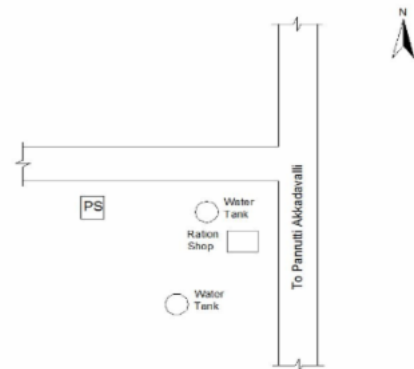

Google Map View

Polling Station Building Front View

Polling Station Front View

Cad View

Key MAP View

சட்டமன்றத் தொகுதியின் எண் மற்றும் பெயர் : 154-பண்டி
பிரிவு எண் மற்றும் பெயர் 1-கயப்பாக்கம் (வ.கி) மற்றும் (ஊ), கயப்பாக்கம் காலனி