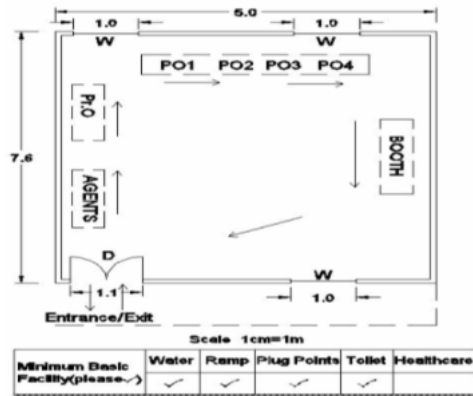

Google Map View

Polling Station Building Front View

Polling Station Front View

Cad View

Key MAP View

சட்டமன்றத் தொகுதியின் எண் மற்றும் பெயர் : 154-பன்னாட்டி பிரிவு எண் மற்றும் பெயர் 1-பன்னாட்டி (ந), வார்டு1, சிவன்படைத் தெரு