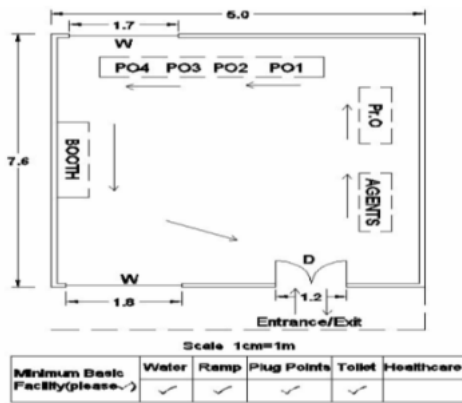

வாக்காளர் பதிவு அலுவலரின்
கையொப்பம்

Nazri Naksha

Google Map View

Polling Station Building Front View

Polling Station Front View

Cad View

Key MAP View

| | | | | | |
|---|------------|---|------------|---|------------|
| 1 பெயர் : குணசேகர் தந்தை பெயர்: பாண்டிரங்கன் வீட்டு எண் : 1 வயது : 68 பாலினம் : ஆண் Photo is available | GDS1385764 | 2 பெயர் : சுந்தரம் தந்தை பெயர்: சாம்பசிவம் வீட்டு எண் : 1 வயது : 65 பாலினம் : ஆண் Photo is available | GDS1067081 | 3 பெயர் : மங்கலட்சுமி கணவர் பெயர்: சுந்தரம் வீட்டு எண் : 1 வயது : 60 பாலினம் : பெண் Photo is available | GDS1067073 |
| 4 பெயர் : சாந்தி கணவர் பெயர்: குணசேகர் வீட்டு எண் : 1 வயது : 54 பாலினம் : பெண் Photo is available | GDS1385772 | 5 பெயர் : அறிவழகன் இதரர் பெயர்: மீனா வீட்டு எண் : 1 வயது : 52 பாலினம் : ஆண் Photo is available | UOM1000355 | 6 பெயர் : மீனா கணவர் பெயர்: அறிவழகன் வீட்டு எண் : 1 வயது : 45 பாலினம் : பெண் Photo is available | UOM1000330 |
| 7 பெயர் : சுப்ரமணியன் தந்தை பெயர்: அறிவழகன் வீட்டு எண் : 1 வயது : 26 பாலினம் : ஆண் Photo is available | UOM1000322 | 8 பெயர் : திலகவதி அ தந்தை பெயர்: அறிவழகன் ந வீட்டு எண் : 1 வயது : 21 பாலினம் : பெண் Photo is available | UOM2234946 | 9 பெயர் : ஹக்கிம் தந்தை பெயர்: முகமது அலி வீட்டு எண் : 1E வயது : 68 பாலினம் : ஆண் Photo is available | UOM0494799 |
| 10 பெயர் : பாத்திமா கணவர் பெயர்: ஹக்கிம் வீட்டு எண் : 1E வயது : 64 பாலினம் : பெண் Photo is available | UOM0494815 | S2 11 பெயர் : முருகன் அங்குப்பன் இதரர் பெயர்: அங்குப்பன் வீட்டு எண் : எண் 801 வயது : 57 பாலினம் : ஆண் Photo is available | UOM0494856 | S2 12 பெயர் : ரமணி முருகன் கணவர் பெயர்: முருகன் வீட்டு எண் : எண் 801 வயது : 51 பாலினம் : பெண் Photo is available | UOM0494831 |
| 13 பெயர் : கலையரசி தந்தை பெயர்: ஜானகிராமன் வீட்டு எண் : 1E வயது : 36 பாலினம் : பெண் Photo is available | UOM0261693 | 14 பெயர் : வெங்கடேசன் தந்தை பெயர்: சுந்தரம் வீட்டு எண் : 1E வயது : 36 பாலினம் : ஆண் Photo is available | UOM0494450 | 15 பெயர் : ஜோதி தந்தை பெயர்: ஜானகிராமன் வீட்டு எண் : 1E வயது : 34 பாலினம் : ஆண் Photo is available | UOM0261701 |
| 16 பெயர் : நமச்சிவாயம் தந்தை பெயர்: சுப்ரமணியன் வீட்டு எண் : 1, திரௌபதி அம்மன் கோவில் தெரு வயது : 77 பாலினம் : ஆண் Photo is available | SXG2413565 | 17 பெயர் : சரவணன் தந்தை பெயர்: சுப்ரமணி வீட்டு எண் : 2 வயது : 44 பாலினம் : ஆண் Photo is available | GDS2738664 | 18 பெயர் : சங்கர் தந்தை பெயர்: பெருமாள் வீட்டு எண் : 2 வயது : 30 பாலினம் : ஆண் Photo is available | UOM0683656 |
| 19 பெயர் : சரசு தந்தை பெயர்: கோபால் வீட்டு எண் : 3 வயது : 76 பாலினம் : பெண் Photo is available | UOM1330547 | 20 பெயர் : தேவராசு தந்தை பெயர்: வேணுகோபால் வீட்டு எண் : 3 வயது : 66 பாலினம் : ஆண் Photo is available | UOM1330554 | 21 பெயர் : சரோஜா கணவர் பெயர்: செல்வராஜ் வீட்டு எண் : 3 வயது : 61 பாலினம் : பெண் Photo is available | UOM1330562 |
| 22 பெயர் : சந்திரா கணவர் பெயர்: தேவராசு வீட்டு எண் : 3 வயது : 57 பாலினம் : பெண் Photo is available | UOM1330570 | 23 பெயர் : புருஷோத்தமன் தந்தை பெயர்: சபாபதி வீட்டு எண் : 3 வயது : 50 பாலினம் : ஆண் Photo is available | GDS2751436 | 24 பெயர் : திலகவதி கணவர் பெயர்: புருஷோத்தமன் வீட்டு எண் : 3D வயது : 49 பாலினம் : பெண் Photo is available | GDS2782100 |
| 25 பெயர் : முகமது ரிஸ்வான் தந்தை பெயர்: முகமது சலீம் வீட்டு எண் : 4 வயது : 38 பாலினம் : ஆண் Photo is available | UOM0792861 | 26 பெயர் : பாபு தந்தை பெயர்: சுப்ரமணி வீட்டு எண் : 5-22 வயது : 39 பாலினம் : ஆண் Photo is available | UOM0058719 | 27 பெயர் : ஜெயலக்ஷ்மி கணவர் பெயர்: நாகப்பன் வீட்டு எண் : 7 வயது : 55 பாலினம் : பெண் Photo is available | GDS2337798 |
| 28 பெயர் : குணசுந்தரி கணவர் பெயர்: விஸ்வநாதன் வீட்டு எண் : 7 வயது : 54 பாலினம் : பெண் Photo is available | GDS1796010 | 29 பெயர் : கார்த்திக்கேயன் தந்தை பெயர்: விஸ்வநாதன் வீட்டு எண் : 7 வயது : 29 பாலினம் : ஆண் Photo is available | UOM0856138 | 30 பெயர் : தட்சணாமூர்த்தி தந்தை பெயர்: விஸ்வநாதன் வீட்டு எண் : 7-8 வயது : 33 பாலினம் : ஆண் Photo is available | UOM0385559 |