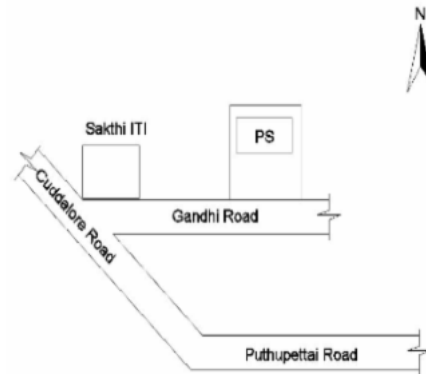

Key MAP View