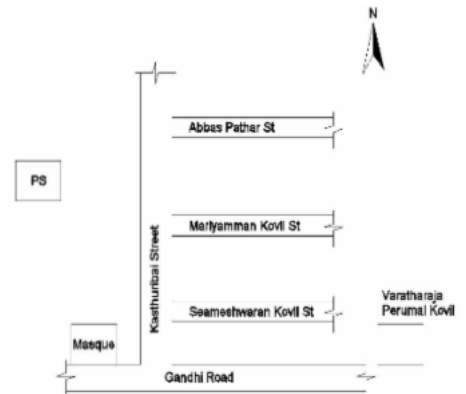

Nazri Naksha

Google Map View

Polling Station Building Front View

Polling Station Front View

Cad View

Key MAP View

1 பெயர் : நாகராஜன் தந்தை பெயர்: வீரப்பன் வீட்டு எண் : 1 வயது : 66 பாலினம் : ஆண் Photo is available	UOM0774240	2 பெயர் : கோகுல்நாத் தந்தை பெயர்: ராஜகோபால் வீட்டு எண் : 2 வயது : 33 பாலினம் : ஆண் Photo is available	UOM0340315	3 பெயர் : குமார் தந்தை பெயர்: கிருஷ்ணமூர்த்தி வீட்டு எண் : 3 வயது : 57 பாலினம் : ஆண் Photo is available	UOM1565654
4 பெயர் : பாலாஜி தந்தை பெயர்: கிருஷ்ணமூர்த்தி வீட்டு எண் : 3 வயது : 56 பாலினம் : ஆண் Photo is available	UOM1565662	5 பெயர் : சங்கர் தந்தை பெயர்: கிருஷ்ணமூர்த்தி வீட்டு எண் : 3 வயது : 52 பாலினம் : ஆண் Photo is available	UOM1565670	6 பெயர் : நளினி தந்தை பெயர்: சங்கர் வீட்டு எண் : 3 வயது : 50 பாலினம் : பெண் Photo is available	GDS1909746
7 பெயர் : மஞ்சபாஷினி கணவர் பெயர்: பாலாஜி வீட்டு எண் : 3 வயது : 43 பாலினம் : பெண் Photo is available	GDS2342301	8 பெயர் : ஆதித்ய கணேஷ் பா தந்தை பெயர்: பாலாஜி வீட்டு எண் : 03 வயது : 21 பாலினம் : ஆண் Photo is available	UOM2233864	9 பெயர் : அபர்ணா தந்தை பெயர்: பாலாஜி வீட்டு எண் : 3/8 வயது : 24 பாலினம் : பெண் Photo is available	UOM1915735
10 பெயர் : பிரகாஷ் தந்தை பெயர்: முருகன் வீட்டு எண் : 5-2 வயது : 29 பாலினம் : ஆண் Photo is available	UOM0894345	11 பெயர் : தட்சணாமூர்த்தி தந்தை பெயர்: வடிவேல் வீட்டு எண் : 7 வயது : 55 பாலினம் : ஆண் Photo is available	UOM1565688	12 பெயர் : சூமதி கணவர் பெயர்: தட்சணாமூர்த்தி வீட்டு எண் : 7 வயது : 46 பாலினம் : பெண் Photo is available	GDS2335537
13 பெயர் : உஷாராணி கணவர் பெயர்: ஏழுமலை வீட்டு எண் : 7 வயது : 43 பாலினம் : பெண் Photo is available	UOM0594408	14 பெயர் : பிரியதர்ஷினி தந்தை பெயர்: தட்சணாமூர்த்தி வீட்டு எண் : 7/10 வயது : 24 பாலினம் : பெண் Photo is available	UOM1878321	15 பெயர் : புவனேஸ்வரி தந்தை பெயர்: பட்டுஅய்யர் வீட்டு எண் : 8 வயது : 53 பாலினம் : பெண் Photo is available	UOM1565696
16 பெயர் : கிருத்திவாசன் தந்தை பெயர்: குமார் வீட்டு எண் : 8 வயது : 29 பாலினம் : ஆண் Photo is available	UOM0774315	17 பெயர் : சுந்தர் தந்தை பெயர்: தண்டபாணி வீட்டு எண் : 9-11 வயது : 61 பாலினம் : ஆண் Photo is available	LVY1842343	18 பெயர் : தரணி கணவர் பெயர்: சுந்தர் வீட்டு எண் : 9-11 வயது : 60 பாலினம் : பெண் Photo is available	LVY1838127
19 பெயர் : சரண்யாதேவி தந்தை பெயர்: சுந்தர் வீட்டு எண் : 9/11 வயது : 26 பாலினம் : பெண் Photo is available	UOM2111672	20 பெயர் : இராஜன் கணவர் பெயர்: சீனுவாசன் வீட்டு எண் : 10 வயது : 81 பாலினம் : பெண் Photo is available	UOM1565704	21 பெயர் : முத்துச்சாமி தந்தை பெயர்: சீனுவாசன் வீட்டு எண் : 10 வயது : 58 பாலினம் : ஆண் Photo is available	UOM1565712
22 பெயர் : இராஜகோபாலன் தந்தை பெயர்: சீனுவாசன் வீட்டு எண் : 10 வயது : 56 பாலினம் : ஆண் Photo is available	UOM1565720	23 பெயர் : இராமச்சந்திரன் தந்தை பெயர்: சீனுவாசன் வீட்டு எண் : 10 வயது : 54 பாலினம் : ஆண் Photo is available	UOM1565738	24 பெயர் : ரேவதி கணவர் பெயர்: முத்துச்சாமி வீட்டு எண் : 10 வயது : 53 பாலினம் : பெண் Photo is available	GDS2337335
25 பெயர் : உமாமகேஸ்வரி தந்தை பெயர்: இராஜகோபாலன் வீட்டு எண் : 10 வயது : 52 பாலினம் : பெண் Photo is available	UOM1565746	26 பெயர் : தண்டபாணி தந்தை பெயர்: சீனுவாசன் வீட்டு எண் : 10 வயது : 51 பாலினம் : ஆண் Photo is available	UOM1565753	27 பெயர் : விஜயலட்சுமி கணவர் பெயர்: ராமச்சந்திரன் வீட்டு எண் : 10 வயது : 51 பாலினம் : பெண் Photo is available	GDS2337400
28 பெயர் : ரேவதி கணவர் பெயர்: மோகன் வீட்டு எண் : 10 வயது : 46 பாலினம் : பெண் Photo is available	GDS1912708	29 பெயர் : ராகவேந்திரன் தந்தை பெயர்: ராஜகோபால் வீட்டு எண் : 10 வயது : 24 பாலினம் : ஆண் Photo is available	UOM1841634	30 பெயர் : சிவராமகிருஷ்ணன் தந்தை பெயர்: ராமச்சந்திரன் வீட்டு எண் : 10-2 வயது : 28 பாலினம் : ஆண் Photo is available	UOM0894311