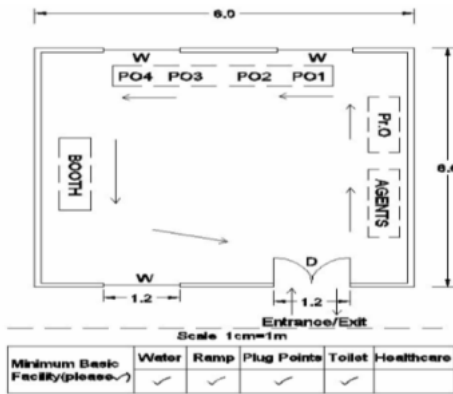

Nazri Naksha

Google Map View

Polling Station Building Front View

Polling Station Front View

Cad View

Key MAP View

1 பெயர் : நாகராஜன் தந்தை பெயர்: வீரப்பன் வீட்டு எண் : 1 வயது : 66 பாலினம் : ஆண் Photo is available	UOM0774240	2 பெயர் : கோகுல்நாத் தந்தை பெயர்: ராஜகோபால் வீட்டு எண் : 2 வயது : 33 பாலினம் : ஆண் Photo is available	UOM0340315	3 பெயர் : குமார் தந்தை பெயர்: கிருஷ்ணமூர்த்தி வீட்டு எண் : 3 வயது : 57 பாலினம் : ஆண் Photo is available	UOM1565654
4 பெயர் : பாலாஜி தந்தை பெயர்: கிருஷ்ணமூர்த்தி வீட்டு எண் : 3 வயது : 56 பாலினம் : ஆண் Photo is available	UOM1565662	5 பெயர் : சங்கர் தந்தை பெயர்: கிருஷ்ணமூர்த்தி வீட்டு எண் : 3 வயது : 52 பாலினம் : ஆண் Photo is available	UOM1565670	6 பெயர் : நளினி தந்தை பெயர்: சங்கர் வீட்டு எண் : 3 வயது : 50 பாலினம் : பெண் Photo is available	GDS1909746
7 பெயர் : மஞ்சபாஷினி கணவர் பெயர்: பாலாஜி வீட்டு எண் : 3 வயது : 43 பாலினம் : பெண் Photo is available	GDS2342301	8 பெயர் : ஆதித்ய கணேஷ் பா தந்தை பெயர்: பாலாஜி வீட்டு எண் : 03 வயது : 21 பாலினம் : ஆண் Photo is available	UOM2233864	9 பெயர் : அபர்ணா தந்தை பெயர்: பாலாஜி வீட்டு எண் : 3/8 வயது : 24 பாலினம் : பெண் Photo is available	UOM1915735
10 பெயர் : பிரகாஷ் தந்தை பெயர்: முருகன் வீட்டு எண் : 5-2 வயது : 29 பாலினம் : ஆண் Photo is available	UOM0894345	11 பெயர் : தட்சணாமூர்த்தி தந்தை பெயர்: வடிவேல் வீட்டு எண் : 7 வயது : 55 பாலினம் : ஆண் Photo is available	UOM1565688	12 பெயர் : சூமதி கணவர் பெயர்: தட்சணாமூர்த்தி வீட்டு எண் : 7 வயது : 46 பாலினம் : பெண் Photo is available	GDS2335537
13 பெயர் : உஷாராணி கணவர் பெயர்: ஏழுமலை வீட்டு எண் : 7 வயது : 43 பாலினம் : பெண் Photo is available	UOM0594408	14 பெயர் : பிரியதர்ஷினி தந்தை பெயர்: தட்சணாமூர்த்தி வீட்டு எண் : 7/10 வயது : 24 பாலினம் : பெண் Photo is available	UOM1878321	15 பெயர் : புவனேஸ்வரி தந்தை பெயர்: பட்டுஅய்யர் வீட்டு எண் : 8 வயது : 53 பாலினம் : பெண் Photo is available	UOM1565696
16 பெயர் : கிருத்திவாசன் தந்தை பெயர்: குமார் வீட்டு எண் : 8 வயது : 29 பாலினம் : ஆண் Photo is available	UOM0774315	17 பெயர் : சுந்தர் தந்தை பெயர்: தண்டபாணி வீட்டு எண் : 9-11 வயது : 61 பாலினம் : ஆண் Photo is available	LVY1842343	18 பெயர் : தரணி கணவர் பெயர்: சுந்தர் வீட்டு எண் : 9-11 வயது : 60 பாலினம் : பெண் Photo is available	LVY1838127
19 பெயர் : சரண்யாதேவி தந்தை பெயர்: சுந்தர் வீட்டு எண் : 9/11 வயது : 26 பாலினம் : பெண் Photo is available	UOM2111672	20 பெயர் : இராஜன் கணவர் பெயர்: சீனுவாசன் வீட்டு எண் : 10 வயது : 81 பாலினம் : பெண் Photo is available	UOM1565704	21 பெயர் : முத்துச்சாமி தந்தை பெயர்: சீனுவாசன் வீட்டு எண் : 10 வயது : 58 பாலினம் : ஆண் Photo is available	UOM1565712
22 பெயர் : இராஜகோபாலன் தந்தை பெயர்: சீனுவாசன் வீட்டு எண் : 10 வயது : 56 பாலினம் : ஆண் Photo is available	UOM1565720	23 பெயர் : இராமச்சந்திரன் தந்தை பெயர்: சீனுவாசன் வீட்டு எண் : 10 வயது : 54 பாலினம் : ஆண் Photo is available	UOM1565738	24 பெயர் : ரேவதி கணவர் பெயர்: முத்துச்சாமி வீட்டு எண் : 10 வயது : 53 பாலினம் : பெண் Photo is available	GDS2337335
25 பெயர் : உமாமகேஸ்வரி தந்தை பெயர்: இராஜகோபாலன் வீட்டு எண் : 10 வயது : 52 பாலினம் : பெண் Photo is available	UOM1565746	26 பெயர் : தண்டபாணி தந்தை பெயர்: சீனுவாசன் வீட்டு எண் : 10 வயது : 51 பாலினம் : ஆண் Photo is available	UOM1565753	27 பெயர் : விஜயலட்சுமி கணவர் பெயர்: ராமச்சந்திரன் வீட்டு எண் : 10 வயது : 51 பாலினம் : பெண் Photo is available	GDS2337400
28 பெயர் : ரேவதி கணவர் பெயர்: மோகன் வீட்டு எண் : 10 வயது : 46 பாலினம் : பெண் Photo is available	GDS1912708	29 பெயர் : ராகவேந்திரன் தந்தை பெயர்: ராஜகோபால் வீட்டு எண் : 10 வயது : 24 பாலினம் : ஆண் Photo is available	UOM1841634	30 பெயர் : சிவராமகிருஷ்ணன் தந்தை பெயர்: ராமச்சந்திரன் வீட்டு எண் : 10-2 வயது : 28 பாலினம் : ஆண் Photo is available	UOM0894311