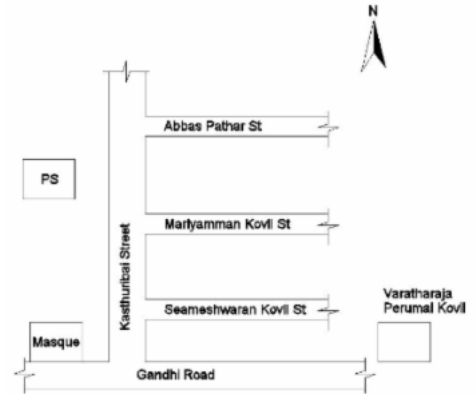

Google Map View

Polling Station Building Front View

Polling Station Front View

Cad View

Key MAP View

சட்டமன்றத் தொகுதியின் எண் மற்றும் பெயர் : 154-பண்ணூட்டி  
பிரிவு எண் மற்றும் பெயர் 1-பண்ணூட்டி (ந), வார்டு 25, சேக்கிழார் தெரு