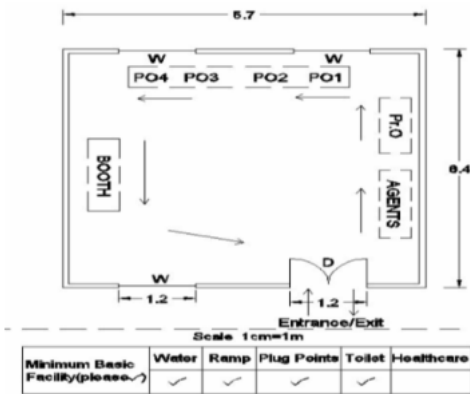

Google Map View

Polling Station Building Front View

Polling Station Front View

Cad View

Key MAP View

சட்டமன்றத் தொகுதியின் எண் மற்றும் பெயர் : 154-பண்ணூட்டி  
பிரிவு எண் மற்றும் பெயர் 1-பண்ணூட்டி (ந), வார்டு 25, சேக்கிழார் தெரு