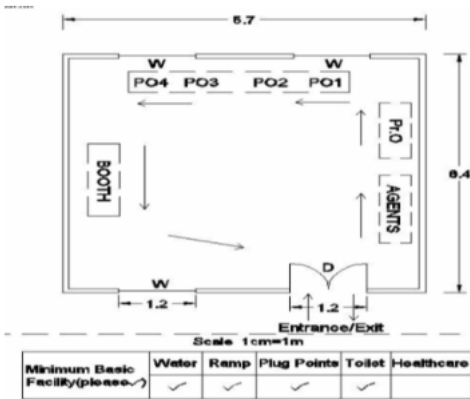

Google Map View

Polling Station Building Front View

Polling Station Front View

Cad View

Key MAP View

1 பெயர் : கவியமூர்த்தி தந்தை பெயர்: குஞ்சிதபாதம் வீட்டு எண் : 1 வயது : 83 பாலினம் : ஆண்	GDS1785773 Photo is available	2 பெயர் : இந்திராணி கணவர் பெயர்: ரவி வீட்டு எண் : 1E வயது : 46 பாலினம் : பெண்	UOM0264085 Photo is available	3 பெயர் : சம்பத்துமார் தந்தை பெயர்: ராஜமாணிக்கம் வீட்டு எண் : 2 வயது : 57 பாலினம் : ஆண்	UOM1593888 Photo is available
4 பெயர் : ராணி கணவர் பெயர்: சம்பத்துமார் வீட்டு எண் : 2 வயது : 51 பாலினம் : பெண்	UOM1593896 Photo is available	5 பெயர் : தீபன்ராஜ் தந்தை பெயர்: சம்பத்துமார் வீட்டு எண் : 2 வயது : 35 பாலினம் : ஆண்	UOM0264580 Photo is available	6 பெயர் : சங்கர் தந்தை பெயர்: திருமலை வீட்டு எண் : 4 வயது : 50 பாலினம் : ஆண்	UOM1593912 Photo is available
7 பெயர் : சம்பத் தந்தை பெயர்: திருமலை வீட்டு எண் : 4 வயது : 48 பாலினம் : ஆண்	GDS1073444 Photo is available	8 பெயர் : சிவகுமார் தந்தை பெயர்: பாலசுப்பிரமணியன் வீட்டு எண் : 4 வயது : 45 பாலினம் : ஆண்	GDS1070853 Photo is available	9 பெயர் : சண்முகம் தந்தை பெயர்: திருமலை வீட்டு எண் : 4 வயது : 45 பாலினம் : ஆண்	GDS1074152 Photo is available
10 பெயர் : அலமேலு மங்கை கணவர் பெயர்: சிவகுமார் வீட்டு எண் : 4 வயது : 41 பாலினம் : பெண்	UOM1055508 Photo is available	11 பெயர் : சரசு கணவர் பெயர்: சம்பத் வீட்டு எண் : 4-32 வயது : 42 பாலினம் : பெண்	UOM0264093 Photo is available	12 பெயர் : தேவேந்திரன் தந்தை பெயர்: பக்கிரி வீட்டு எண் : 4A வயது : 63 பாலினம் : ஆண்	UOM0340828 Photo is available
13 பெயர் : பத்மினி கணவர் பெயர்: தேவேந்திரன் வீட்டு எண் : 4A வயது : 59 பாலினம் : பெண்	UOM0340794 Photo is available	14 பெயர் : கணேஷ் தந்தை பெயர்: தேவேந்திரன் வீட்டு எண் : 4A வயது : 37 பாலினம் : ஆண்	UOM0340877 Photo is available	15 பெயர் : தினேஷ் குமார் தந்தை பெயர்: தேவேந்திரன் வீட்டு எண் : 4A வயது : 36 பாலினம் : ஆண்	UOM0340919 Photo is available
16 பெயர் : மெய்யப்பன் தந்தை பெயர்: அப்பன் வீட்டு எண் : 5 வயது : 66 பாலினம் : ஆண்	UOM1593920 Photo is available	17 பெயர் : சுசீலா கணவர் பெயர்: மெய்யப்பன் வீட்டு எண் : 5 வயது : 55 பாலினம் : பெண்	GDS1787654 Photo is available	18 பெயர் : குமரப்பன் தந்தை பெயர்: மெய்யப்பன் வீட்டு எண் : 5-3A வயது : 31 பாலினம் : ஆண்	UOM0594416 Photo is available
19 பெயர் : மணிவண்ணன் தந்தை பெயர்: அப்பன் வீட்டு எண் : 5 எல் வயது : 58 பாலினம் : ஆண்	GDS1071406 Photo is available	20 பெயர் : ராமச்சந்திரன் தந்தை பெயர்: தேவராஜன் வீட்டு எண் : 14 வயது : 60 பாலினம் : ஆண்	UOM1593946 Photo is available	21 பெயர் : அருள் தந்தை பெயர்: ஜம்புலிங்கம் வீட்டு எண் : 14 வயது : 53 பாலினம் : ஆண்	UOM1770817 Photo is available
22 பெயர் : அமுதா கணவர் பெயர்: ராமச்சந்திரன் வீட்டு எண் : 14 வயது : 51 பாலினம் : பெண்	UOM1593953 Photo is available	23 பெயர் : அருணா தாயின் பெயர்: பத்மாவதி வீட்டு எண் : 14 வயது : 47 பாலினம் : ஆண்	GDS1074517 Photo is available	24 பெயர் : சர்மிளா கணவர் பெயர்: அருள் வீட்டு எண் : 14 வயது : 43 பாலினம் : பெண்	UOM0340661 Photo is available
25 பெயர் : கவிதா தந்தை பெயர்: ராமச்சந்திரன் வீட்டு எண் : 14 வயது : 33 பாலினம் : பெண்	UOM0340679 Photo is available	26 பெயர் : ராஜேஸ்வரி தந்தை பெயர்: ராமச்சந்திரன் வீட்டு எண் : 14-26 வயது : 29 பாலினம் : பெண்	UOM0894378 Photo is available	27 பெயர் : சின்னப்பெண் கணவர் பெயர்: தணசு வீட்டு எண் : 15 வயது : 72 பாலினம் : பெண்	GDS2919116 Photo is available
28 பெயர் : தனுசு தந்தை பெயர்: கோவிந்தசாமி வீட்டு எண் : 15 வயது : 72 பாலினம் : ஆண்	GDS2919108 Photo is available	29 பெயர் : சீனுவாசன் தந்தை பெயர்: தனுசு வீட்டு எண் : 15 வயது : 45 பாலினம் : ஆண்	UOM0060624 Photo is available	30 பெயர் : முத்துலட்சுமி கணவர் பெயர்: சீனுவாசன் வீட்டு எண் : 15 வயது : 38 பாலினம் : பெண்	UOM2209021 Photo is available