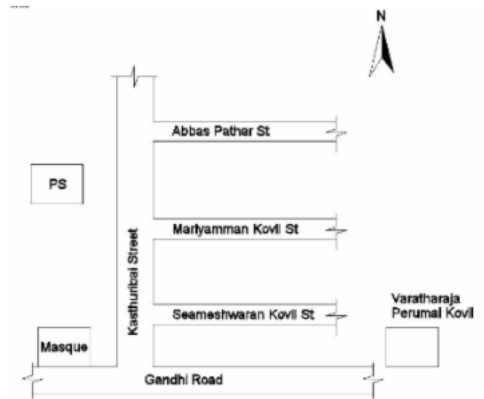

Google Map View

Polling Station Building Front View

Polling Station Front View

Cad View

Key MAP View

1 பெயர் : கவியமூர்த்தி தந்தை பெயர்: குஞ்சிதபாதம் வீட்டு எண் : 1 வயது : 83 பாலினம் : ஆண்	GDS1785773 Photo is available	2 பெயர் : இந்திராணி கணவர் பெயர்: ரவி வீட்டு எண் : 1E வயது : 46 பாலினம் : பெண்	UOM0264085 Photo is available	3 பெயர் : சம்பத்துமார் தந்தை பெயர்: ராஜமாணிக்கம் வீட்டு எண் : 2 வயது : 57 பாலினம் : ஆண்	UOM1593888 Photo is available
4 பெயர் : ராணி கணவர் பெயர்: சம்பத்துமார் வீட்டு எண் : 2 வயது : 51 பாலினம் : பெண்	UOM1593896 Photo is available	5 பெயர் : தீபன்ராஜ் தந்தை பெயர்: சம்பத்துமார் வீட்டு எண் : 2 வயது : 35 பாலினம் : ஆண்	UOM0264580 Photo is available	6 பெயர் : சங்கர் தந்தை பெயர்: திருமலை வீட்டு எண் : 4 வயது : 50 பாலினம் : ஆண்	UOM1593912 Photo is available
7 பெயர் : சம்பத் தந்தை பெயர்: திருமலை வீட்டு எண் : 4 வயது : 48 பாலினம் : ஆண்	GDS1073444 Photo is available	8 பெயர் : சிவகுமார் தந்தை பெயர்: பாலசுப்பிரமணியன் வீட்டு எண் : 4 வயது : 45 பாலினம் : ஆண்	GDS1070853 Photo is available	9 பெயர் : சண்முகம் தந்தை பெயர்: திருமலை வீட்டு எண் : 4 வயது : 45 பாலினம் : ஆண்	GDS1074152 Photo is available
10 பெயர் : அலமேலு மங்கை கணவர் பெயர்: சிவகுமார் வீட்டு எண் : 4 வயது : 41 பாலினம் : பெண்	UOM1055508 Photo is available	11 பெயர் : சரசு கணவர் பெயர்: சம்பத் வீட்டு எண் : 4-32 வயது : 42 பாலினம் : பெண்	UOM0264093 Photo is available	12 பெயர் : தேவேந்திரன் தந்தை பெயர்: பக்கிரி வீட்டு எண் : 4A வயது : 63 பாலினம் : ஆண்	UOM0340828 Photo is available
13 பெயர் : பத்மினி கணவர் பெயர்: தேவேந்திரன் வீட்டு எண் : 4A வயது : 59 பாலினம் : பெண்	UOM0340794 Photo is available	14 பெயர் : கணேஷ் தந்தை பெயர்: தேவேந்திரன் வீட்டு எண் : 4A வயது : 37 பாலினம் : ஆண்	UOM0340877 Photo is available	15 பெயர் : தினேஷ் குமார் தந்தை பெயர்: தேவேந்திரன் வீட்டு எண் : 4A வயது : 36 பாலினம் : ஆண்	UOM0340919 Photo is available
16 பெயர் : மெய்யப்பன் தந்தை பெயர்: அப்பன் வீட்டு எண் : 5 வயது : 66 பாலினம் : ஆண்	UOM1593920 Photo is available	17 பெயர் : சுசீலா கணவர் பெயர்: மெய்யப்பன் வீட்டு எண் : 5 வயது : 55 பாலினம் : பெண்	GDS1787654 Photo is available	18 பெயர் : குமரப்பன் தந்தை பெயர்: மெய்யப்பன் வீட்டு எண் : 5-3A வயது : 31 பாலினம் : ஆண்	UOM0594416 Photo is available
19 பெயர் : மணிவண்ணன் தந்தை பெயர்: அப்பன் வீட்டு எண் : 5 எல் வயது : 58 பாலினம் : ஆண்	GDS1071406 Photo is available	20 பெயர் : ராமச்சந்திரன் தந்தை பெயர்: தேவராஜன் வீட்டு எண் : 14 வயது : 60 பாலினம் : ஆண்	UOM1593946 Photo is available	21 பெயர் : அருள் தந்தை பெயர்: ஜம்புலிங்கம் வீட்டு எண் : 14 வயது : 53 பாலினம் : ஆண்	UOM1770817 Photo is available
22 பெயர் : அமுதா கணவர் பெயர்: ராமச்சந்திரன் வீட்டு எண் : 14 வயது : 51 பாலினம் : பெண்	UOM1593953 Photo is available	23 பெயர் : அருணா தாயின் பெயர்: பத்மாவதி வீட்டு எண் : 14 வயது : 47 பாலினம் : ஆண்	GDS1074517 Photo is available	24 பெயர் : சர்மிளா கணவர் பெயர்: அருள் வீட்டு எண் : 14 வயது : 43 பாலினம் : பெண்	UOM0340661 Photo is available
25 பெயர் : கவிதா தந்தை பெயர்: ராமச்சந்திரன் வீட்டு எண் : 14 வயது : 33 பாலினம் : பெண்	UOM0340679 Photo is available	26 பெயர் : ராஜேஸ்வரி தந்தை பெயர்: ராமச்சந்திரன் வீட்டு எண் : 14-26 வயது : 29 பாலினம் : பெண்	UOM0894378 Photo is available	27 பெயர் : சின்னப்பெண் கணவர் பெயர்: தணசு வீட்டு எண் : 15 வயது : 72 பாலினம் : பெண்	GDS2919116 Photo is available
28 பெயர் : தனுசு தந்தை பெயர்: கோவிந்தசாமி வீட்டு எண் : 15 வயது : 72 பாலினம் : ஆண்	GDS2919108 Photo is available	29 பெயர் : சீனுவாசன் தந்தை பெயர்: தனுசு வீட்டு எண் : 15 வயது : 45 பாலினம் : ஆண்	UOM0060624 Photo is available	30 பெயர் : முத்துலட்சுமி கணவர் பெயர்: சீனுவாசன் வீட்டு எண் : 15 வயது : 38 பாலினம் : பெண்	UOM2209021 Photo is available