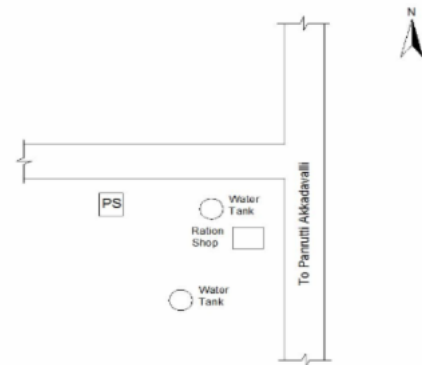

Google Map View

Polling Station Building Front View

Polling Station Front View

Cad View

Key MAP View

சட்டமன்றத் தொகுதியின் எண் மற்றும் பெயர் : 154-பன்னாட்டி  
பிரிவு எண் மற்றும் பெயர் 1-திருத்துறையூர் (வ.கி) மற்றும் (ஊ), கிழக்கு தெரு