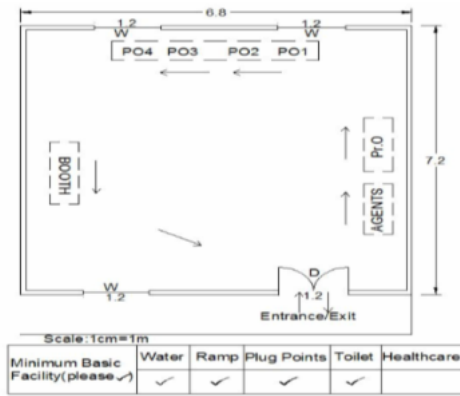

Google Map View

Polling Station Building Front View

Polling Station Front View

Cad View

Key MAP View

சட்டமன்றத் தொகுதியின் எண் மற்றும் பெயர் : 154-பன்னாட்டி  
பிரிவு எண் மற்றும் பெயர் 1-திருத்துறையூர் (வ.கி) மற்றும் (ஊ), கிழக்கு தெரு