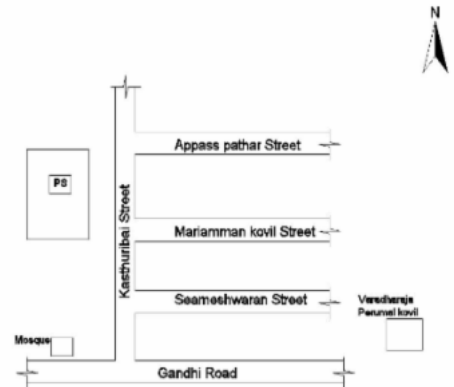

Google Map View

Polling Station Building Front View

Polling Station Front View

Cad View

Key MAP View

1 பெயர் : சுப்பையதுல்லா தந்தை பெயர்: யூசுப் வீட்டு எண் : 1 வயது : 81 பாலினம் : ஆண்	UOM1519768 Photo is available	2 பெயர் : பரிதாபீவி கணவர் பெயர்: சுப்பையதுல்லா வீட்டு எண் : 1 வயது : 74 பாலினம் : பெண்	UOM1519776 Photo is available	3 பெயர் : ராஜேந்திரன் தந்தை பெயர்: ராஜி வீட்டு எண் : 1 வயது : 67 பாலினம் : ஆண்	UOM1519784 Photo is available
4 பெயர் : சாந்தி கணவர் பெயர்: ராஜேந்திரன் வீட்டு எண் : 1 வயது : 64 பாலினம் : பெண்	UOM1519792 Photo is available	5 பெயர் : சங்கர் தந்தை பெயர்: ராஜு வீட்டு எண் : 1 வயது : 59 பாலினம் : ஆண்	UOM1519800 Photo is available	6 பெயர் : ராஜ்பூர் கணவர் பெயர்: சங்கர் வீட்டு எண் : 1 வயது : 55 பாலினம் : பெண்	UOM1519818 Photo is available
7 பெயர் : அலிமுகமது தந்தை பெயர்: சுப்பையதுல்லா வீட்டு எண் : 1 வயது : 51 பாலினம் : ஆண்	UOM1519826 Photo is available	8 பெயர் : குலோத்துங்கசோழன் தந்தை பெயர்: தட்சணாமூர்த்தி வீட்டு எண் : 1 வயது : 51 பாலினம் : ஆண்	UOM0267781 Photo is available	9 பெயர் : செந்தில் குமார் தந்தை பெயர்: தட்சணாமூர்த்தி வீட்டு எண் : 1 வயது : 46 பாலினம் : ஆண்	UOM0342691 Photo is available
10 பெயர் : ஆயிஷாபேகம் கணவர் பெயர்: அலிமுகமது வீட்டு எண் : 1 வயது : 44 பாலினம் : பெண்	GDS1911064 Photo is available	11 பெயர் : கவிதா தந்தை பெயர்: ஜெயகுமார் வீட்டு எண் : 1 வயது : 42 பாலினம் : பெண்	UOM0928267 Photo is available	12 பெயர் : மகேஸ்வரி தந்தை பெயர்: இராஜேந்திரன் வீட்டு எண் : 1 வயது : 37 பாலினம் : பெண்	UOM0061960 Photo is available
13 பெயர் : சரண்யா தந்தை பெயர்: செந்தில்குமார் வீட்டு எண் : 1 வயது : 36 பாலினம் : பெண்	UOM0341859 Photo is available	# 14 பெயர் : அஸ்வின்குமார் ர தந்தை பெயர்: ரவிசந்திரன் வீட்டு எண் : 1 வயது : 30 பாலினம் : ஆண்	UOM0807909 Photo is available	15 பெயர் : சந்தியா தந்தை பெயர்: குமார் வீட்டு எண் : 1 வயது : 30 பாலினம் : பெண்	UOM0928309 Photo is available
16 பெயர் : முஹம்மது முஹிசின் அலி முஹமத் தந்தை பெயர்: அலி முஹமத் வீட்டு எண் : 1 வயது : 22 பாலினம் : ஆண்	UOM2123685 Photo is available	17 பெயர் : முகமது முஷரப் தந்தை பெயர்: அலி முகமது வீட்டு எண் : 1/1 வயது : 25 பாலினம் : ஆண்	UOM1042530 Photo is available	18 பெயர் : ஆறுமுகம் தந்தை பெயர்: வெங்கடேசன் வீட்டு எண் : 1-2 வயது : 71 பாலினம் : ஆண்	UOM1520519 Photo is available
19 பெயர் : ஆறுமுகம் தந்தை பெயர்: நாராயணசாமி வீட்டு எண் : 1-2 வயது : 71 பாலினம் : ஆண்	UOM1520527 Photo is available	20 பெயர் : சாந்தி கணவர் பெயர்: ஆறுமுகம் வீட்டு எண் : 1-2 வயது : 56 பாலினம் : பெண்	UOM1520543 Photo is available	21 பெயர் : கமலா கணவர் பெயர்: மண்ணாங்கட்டி வீட்டு எண் : 1-2A வயது : 63 பாலினம் : பெண்	UOM1520550 Photo is available
22 பெயர் : சரளா கணவர் பெயர்: கிருஷ்ணமூர்த்தி வீட்டு எண் : 1-2A வயது : 54 பாலினம் : பெண்	UOM1520568 Photo is available	23 பெயர் : சண்முகம் தந்தை பெயர்: ஆறுமுகம் வீட்டு எண் : 1-2A வயது : 43 பாலினம் : ஆண்	GDS1908540 Photo is available	24 பெயர் : சம்பத் தந்தை பெயர்: ஆறுமுகம் வீட்டு எண் : 1-2A வயது : 42 பாலினம் : ஆண்	GDS1908623 Photo is available
25 பெயர் : இந்துமதி தந்தை பெயர்: ராமு வீட்டு எண் : 1/3 வயது : 26 பாலினம் : பெண்	UOM1042563 Photo is available	26 பெயர் : கலாவதி கணவர் பெயர்: ராமு வீட்டு எண் : 1-3D வயது : 47 பாலினம் : பெண்	UOM0342121 Photo is available	27 பெயர் : பாஸ்கரன் தந்தை பெயர்: மண்ணாங்கட்டி வீட்டு எண் : 1-3D வயது : 34 பாலினம் : ஆண்	UOM0342402 Photo is available
28 பெயர் : அப்பாசாமி தந்தை பெயர்: ராமச்சந்திரன் வீட்டு எண் : 1-23 வயது : 68 பாலினம் : ஆண்	UOM0499038 Photo is available	29 பெயர் : கண்ணம்மாள் கணவர் பெயர்: வைத்தியநாதன் வீட்டு எண் : 1-23 வயது : 65 பாலினம் : பெண்	UOM0498808 Photo is available	30 பெயர் : சாந்தகுமார் தந்தை பெயர்: மோகனவேல் வீட்டு எண் : 1/23 வயது : 23 பாலினம் : ஆண்	UOM1946532 Photo is available