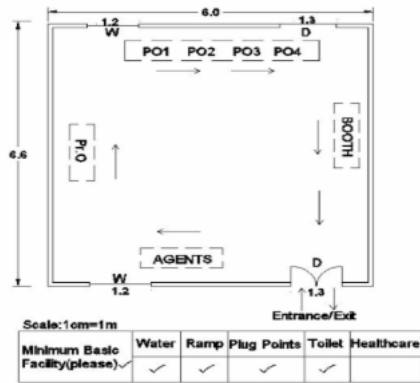

Google Map View

Polling Station Building Front View

Polling Station Front View

Cad View

Key MAP View

1 பெயர் : சுப்பையதுல்லா தந்தை பெயர்: யூசுப் வீட்டு எண் : 1 வயது : 81 பாலினம் : ஆண்	UOM1519768 Photo is available	2 பெயர் : பரிதாபீவி கணவர் பெயர்: சுப்பையதுல்லா வீட்டு எண் : 1 வயது : 74 பாலினம் : பெண்	UOM1519776 Photo is available	3 பெயர் : ராஜேந்திரன் தந்தை பெயர்: ராஜி வீட்டு எண் : 1 வயது : 67 பாலினம் : ஆண்	UOM1519784 Photo is available
4 பெயர் : சாந்தி கணவர் பெயர்: ராஜேந்திரன் வீட்டு எண் : 1 வயது : 64 பாலினம் : பெண்	UOM1519792 Photo is available	5 பெயர் : சங்கர் தந்தை பெயர்: ராஜு வீட்டு எண் : 1 வயது : 59 பாலினம் : ஆண்	UOM1519800 Photo is available	6 பெயர் : ராஜ்பூர் கணவர் பெயர்: சங்கர் வீட்டு எண் : 1 வயது : 55 பாலினம் : பெண்	UOM1519818 Photo is available
7 பெயர் : அலிமுகமது தந்தை பெயர்: சுப்பையதுல்லா வீட்டு எண் : 1 வயது : 51 பாலினம் : ஆண்	UOM1519826 Photo is available	8 பெயர் : குலோத்துங்கசோழன் தந்தை பெயர்: தட்சணாமூர்த்தி வீட்டு எண் : 1 வயது : 51 பாலினம் : ஆண்	UOM0267781 Photo is available	9 பெயர் : செந்தில் குமார் தந்தை பெயர்: தட்சணாமூர்த்தி வீட்டு எண் : 1 வயது : 46 பாலினம் : ஆண்	UOM0342691 Photo is available
10 பெயர் : ஆயிஷாபேகம் கணவர் பெயர்: அலிமுகமது வீட்டு எண் : 1 வயது : 44 பாலினம் : பெண்	GDS1911064 Photo is available	11 பெயர் : கவிதா தந்தை பெயர்: ஜெயகுமார் வீட்டு எண் : 1 வயது : 42 பாலினம் : பெண்	UOM0928267 Photo is available	12 பெயர் : மகேஸ்வரி தந்தை பெயர்: இராஜேந்திரன் வீட்டு எண் : 1 வயது : 37 பாலினம் : பெண்	UOM0061960 Photo is available
13 பெயர் : சரண்யா தந்தை பெயர்: செந்தில்குமார் வீட்டு எண் : 1 வயது : 36 பாலினம் : பெண்	UOM0341859 Photo is available	# 14 பெயர் : அஸ்வின்குமார் ர தந்தை பெயர்: ரவிசந்திரன் வீட்டு எண் : 1 வயது : 30 பாலினம் : ஆண்	UOM0807909 Photo is available	15 பெயர் : சந்தியா தந்தை பெயர்: குமார் வீட்டு எண் : 1 வயது : 30 பாலினம் : பெண்	UOM0928309 Photo is available
16 பெயர் : முஹம்மது முஹிசின் அலி முஹமத் தந்தை பெயர்: அலி முஹமத் வீட்டு எண் : 1 வயது : 22 பாலினம் : ஆண்	UOM2123685 Photo is available	17 பெயர் : முகமது முஷரப் தந்தை பெயர்: அலி முகமது வீட்டு எண் : 1/1 வயது : 25 பாலினம் : ஆண்	UOM1042530 Photo is available	18 பெயர் : ஆறுமுகம் தந்தை பெயர்: வெங்கடேசன் வீட்டு எண் : 1-2 வயது : 71 பாலினம் : ஆண்	UOM1520519 Photo is available
19 பெயர் : ஆறுமுகம் தந்தை பெயர்: நாராயணசாமி வீட்டு எண் : 1-2 வயது : 71 பாலினம் : ஆண்	UOM1520527 Photo is available	20 பெயர் : சாந்தி கணவர் பெயர்: ஆறுமுகம் வீட்டு எண் : 1-2 வயது : 56 பாலினம் : பெண்	UOM1520543 Photo is available	21 பெயர் : கமலா கணவர் பெயர்: மண்ணாங்கட்டி வீட்டு எண் : 1-2A வயது : 63 பாலினம் : பெண்	UOM1520550 Photo is available
22 பெயர் : சரளா கணவர் பெயர்: கிருஷ்ணமூர்த்தி வீட்டு எண் : 1-2A வயது : 54 பாலினம் : பெண்	UOM1520568 Photo is available	23 பெயர் : சண்முகம் தந்தை பெயர்: ஆறுமுகம் வீட்டு எண் : 1-2A வயது : 43 பாலினம் : ஆண்	GDS1908540 Photo is available	24 பெயர் : சம்பத் தந்தை பெயர்: ஆறுமுகம் வீட்டு எண் : 1-2A வயது : 42 பாலினம் : ஆண்	GDS1908623 Photo is available
25 பெயர் : இந்துமதி தந்தை பெயர்: ராமு வீட்டு எண் : 1/3 வயது : 26 பாலினம் : பெண்	UOM1042563 Photo is available	26 பெயர் : கலாவதி கணவர் பெயர்: ராமு வீட்டு எண் : 1-3D வயது : 47 பாலினம் : பெண்	UOM0342121 Photo is available	27 பெயர் : பாஸ்கரன் தந்தை பெயர்: மண்ணாங்கட்டி வீட்டு எண் : 1-3D வயது : 34 பாலினம் : ஆண்	UOM0342402 Photo is available
28 பெயர் : அப்பாசாமி தந்தை பெயர்: ராமச்சந்திரன் வீட்டு எண் : 1-23 வயது : 68 பாலினம் : ஆண்	UOM0499038 Photo is available	29 பெயர் : கண்ணம்மாள் கணவர் பெயர்: வைத்தியநாதன் வீட்டு எண் : 1-23 வயது : 65 பாலினம் : பெண்	UOM0498808 Photo is available	30 பெயர் : சாந்தகுமார் தந்தை பெயர்: மோகனவேல் வீட்டு எண் : 1/23 வயது : 23 பாலினம் : ஆண்	UOM1946532 Photo is available