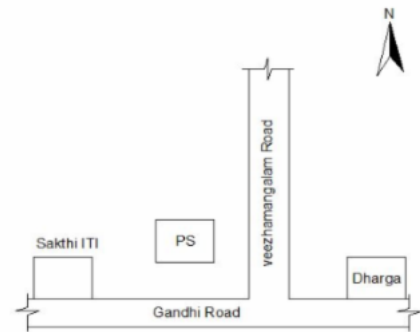

Google Map View

Polling Station Building Front View

Polling Station Front View

Cad View

Key MAP View

1 பெயர் : சிங்காரம் கணவர் பெயர்: ஆறுமுகம் வீட்டு எண் : 1 வயது : 85 பாலினம் : பெண்	UOM1524719 Photo is available	2 பெயர் : சந்திரா கணவர் பெயர்: நாகராஜன் வீட்டு எண் : 1E வயது : 75 பாலினம் : பெண்	UOM0267682 Photo is available	3 பெயர் : முரளி தந்தை பெயர்: கல்யாணம் வீட்டு எண் : 1இ வயது : 68 பாலினம் : ஆண்	UOM2065225 Photo is available
4 பெயர் : முருகன் தந்தை பெயர்: பாவாடை வீட்டு எண் : 1E வயது : 62 பாலினம் : ஆண்	UOM0388066 Photo is available	5 பெயர் : மதுமதி தேவி கணவர் பெயர்: தமிழ்ச்செல்வன் வீட்டு எண் : 1E வயது : 40 பாலினம் : பெண்	UOM0266668 Photo is available	6 பெயர் : சரண்யா தந்தை பெயர்: தேவராஜ் வீட்டு எண் : 1E வயது : 37 பாலினம் : பெண்	UOM0267435 Photo is available
7 பெயர் : கங்காதுரை தந்தை பெயர்: எழில்மணி வீட்டு எண் : 1E வயது : 36 பாலினம் : ஆண்	UOM0267963 Photo is available	8 பெயர் : உதயசங்கர் தந்தை பெயர்: சரவணமூர்த்தி வீட்டு எண் : 1E வயது : 34 பாலினம் : ஆண்	UOM0266833 Photo is available	9 பெயர் : புருஷோத்தமன் தந்தை பெயர்: செல்வதுரை வீட்டு எண் : 1E வயது : 28 பாலினம் : ஆண்	UOM0894923 Photo is available
10 பெயர் : சரவணமூர்த்தி தந்தை பெயர்: ராஜ் வீட்டு எண் : 2 வயது : 67 பாலினம் : ஆண்	UOM1524727 Photo is available	11 பெயர் : சுகுணா கணவர் பெயர்: சரவணமூர்த்தி வீட்டு எண் : 2 வயது : 57 பாலினம் : பெண்	UOM1524735 Photo is available	12 பெயர் : ரகோத்தமன் தந்தை பெயர்: கலியமூர்த்தி வீட்டு எண் : 2 வயது : 43 பாலினம் : ஆண்	UOM0267088 Photo is available
13 பெயர் : பாலாஜி தந்தை பெயர்: சுப்பிரமணியன் வீட்டு எண் : 2 வயது : 32 பாலினம் : ஆண்	UOM0595744 Photo is available	14 பெயர் : லட்சுமி கணவர் பெயர்: சக்திவேல் வீட்டு எண் : 2-16C வயது : 46 பாலினம் : பெண்	UOM0267278 Photo is available	15 பெயர் : ராஜ் தந்தை பெயர்: ஞானவீரன் வீட்டு எண் : 2B வயது : 36 பாலினம் : ஆண்	UOM0267054 Photo is available
16 பெயர் : சுப்ரமணியன் தந்தை பெயர்: குபேந்திரன் வீட்டு எண் : 2B-1 வயது : 62 பாலினம் : ஆண்	UOM0342600 Photo is available	17 பெயர் : மகாலட்சுமி கணவர் பெயர்: சுப்ரமணியன் வீட்டு எண் : 2B-1 வயது : 53 பாலினம் : பெண்	UOM0341933 Photo is available	18 பெயர் : செல்வதுரை தந்தை பெயர்: சிவசங்கரன் வீட்டு எண் : 3 வயது : 59 பாலினம் : ஆண்	GDS1383033 Photo is available
#2 19 பெயர் : பழனி ராமு தந்தை பெயர்: ராமு வீட்டு எண் : 3 வயது : 58 பாலினம் : ஆண்	UOM1525484 Photo is available	20 பெயர் : முருகன் தந்தை பெயர்: ராமு வீட்டு எண் : 3 வயது : 57 பாலினம் : ஆண்	UOM1525492 Photo is available	21 பெயர் : சரவணன் தந்தை பெயர்: ராமு வீட்டு எண் : 3 வயது : 56 பாலினம் : ஆண்	UOM1525500 Photo is available
22 பெயர் : கற்பகம் கணவர் பெயர்: செல்வதுரை வீட்டு எண் : 3 வயது : 50 பாலினம் : பெண்	GDS1383041 Photo is available	23 பெயர் : பவித்ரா கணவர் பெயர்: சம்பத்தமாரர் வீட்டு எண் : 3 வயது : 43 பாலினம் : பெண்	UOM0267039 Photo is available	24 பெயர் : கோதை ஹரிதாஸ் கணவர் பெயர்: ஹரிதாஸ் வீட்டு எண் : 4 வயது : 65 பாலினம் : பெண்	UOM1525526 Photo is available
25 பெயர் : எழில்மணி தந்தை பெயர்: சிவகுமார் வீட்டு எண் : 4 வயது : 55 பாலினம் : ஆண்	UOM0267856 Photo is available	26 பெயர் : பார்த்தசாரதி தந்தை பெயர்: ஹரிதாஸ் வீட்டு எண் : 4 வயது : 39 பாலினம் : ஆண்	UOM0180570 Photo is available	27 பெயர் : காத்தாயி கணவர் பெயர்: மண்ணாங்கட்டி வீட்டு எண் : 4-1 வயது : 71 பாலினம் : பெண்	UOM1525542 Photo is available
28 பெயர் : முனியம்மாள் தந்தை பெயர்: மண்ணாங்கட்டி வீட்டு எண் : 4-1 வயது : 54 பாலினம் : பெண்	UOM1525559 Photo is available	29 பெயர் : சபரிநாதன் தந்தை பெயர்: கிருஷ்ணமூர்த்தி வீட்டு எண் : 4-1 வயது : 50 பாலினம் : ஆண்	GDS1287150 Photo is available	30 பெயர் : தமிழ்செல்வன் தந்தை பெயர்: கிருஷ்ணமூர்த்தி வீட்டு எண் : 4-1 வயது : 48 பாலினம் : ஆண்	GDS1287432 Photo is available