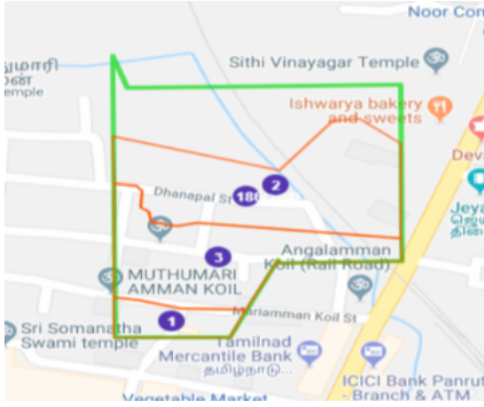

Nazri Naksha