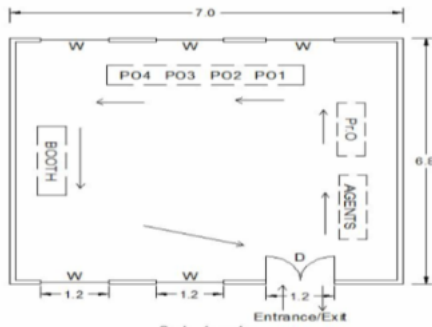

Google Map View

Polling Station Building Front View

Polling Station Front View

Cad View

Minimum Basic Facility(please✓)	Water	Ramp	Plug Points	Toilet	Healthcare
	✓	✓	✓	✓	

Key MAP View

1 பெயர் : விஜயரங்கன் தந்தை பெயர்: துரைசாமி வீட்டு எண் : 1 வயது : 71 பாலினம் : ஆண் Photo is available	UOM1548197	2 பெயர் : தமிழ்ச்செல்வி கணவர் பெயர்: விஜயரங்கன் வீட்டு எண் : 1 வயது : 61 பாலினம் : பெண் Photo is available	UOM1548205	3 பெயர் : ராஜசேகர் தந்தை பெயர்: பழனிராஜன் வீட்டு எண் : 1 வயது : 34 பாலினம் : ஆண் Photo is available	UOM0499574
4 பெயர் : சஞ்சீவி தந்தை பெயர்: பாலு வீட்டு எண் : 1 வயது : 29 பாலினம் : ஆண் Photo is available	UOM0918227	5 பெயர் : சசிதரன் தந்தை பெயர்: முருகேசன் வீட்டு எண் : 1-18 வயது : 30 பாலினம் : ஆண் Photo is available	UOM0686469	6 பெயர் : சரவணன் தந்தை பெயர்: முருகேசன் வீட்டு எண் : 1-18 வயது : 28 பாலினம் : ஆண் Photo is available	UOM0904433
7 பெயர் : ஆனந்தபாலாஜி தந்தை பெயர்: சந்தானம் வீட்டு எண் : 1E வயது : 38 பாலினம் : ஆண் Photo is available	UOM0499731	8 பெயர் : செல்வி தந்தை பெயர்: வேங்கையப்பன் வீட்டு எண் : 1E வயது : 33 பாலினம் : பெண் Photo is available	UOM0858803	9 பெயர் : நிஷாந்த்மாார் தந்தை பெயர்: சீனுவாசன் வீட்டு எண் : 1E வயது : 32 பாலினம் : ஆண் Photo is available	UOM0596056
10 பெயர் : அன்பழகன் தந்தை பெயர்: பாலமுருகன் வீட்டு எண் : 1E வயது : 32 பாலினம் : ஆண் Photo is available	UOM0499319	11 பெயர் : முத்துக்குமரன் தந்தை பெயர்: ஜெயகாமராஜ் வீட்டு எண் : 1E வயது : 31 பாலினம் : ஆண் Photo is available	UOM0618074	12 பெயர் : செளந்தர்யா தந்தை பெயர்: பழனிவேல் வீட்டு எண் : 1E வயது : 31 பாலினம் : பெண் Photo is available	UOM0726794
13 பெயர் : வைஷ்ணவி தந்தை பெயர்: செல்வராஜ் வீட்டு எண் : 1E வயது : 28 பாலினம் : பெண் Photo is available	UOM0858746	14 பெயர் : அகிலா தந்தை பெயர்: அருணாசலம் வீட்டு எண் : 1இ வயது : 23 பாலினம் : பெண் Photo is available	UOM1914969	15 பெயர் : மணி தந்தை பெயர்: மாசிலாமணி வீட்டு எண் : 2 வயது : 71 பாலினம் : ஆண் Photo is available	UOM0062216
16 பெயர் : சாந்தி கணவர் பெயர்: ராஜா வீட்டு எண் : 2 வயது : 55 பாலினம் : பெண் Photo is available	UOM1548213	17 பெயர் : புஷ்பவள்ளி கணவர் பெயர்: சிதம்பரம் வீட்டு எண் : 2-5 வயது : 47 பாலினம் : பெண் Photo is available	UOM0499525	18 பெயர் : ராஜா தந்தை பெயர்: வேணுகோபால் வீட்டு எண் : 2-15E வயது : 71 பாலினம் : ஆண் Photo is available	UOM1548221
19 பெயர் : நந்திதா தாயின் பெயர்: லதா வீட்டு எண் : 2பீ வயது : 23 பாலினம் : பெண் Photo is available	UOM2064533	20 பெயர் : லதா கணவர் பெயர்: ரவி வீட்டு எண் : 2-B வயது : 44 பாலினம் : பெண் Photo is available	UOM0858944	21 பெயர் : ஜெயந்தி கணவர் பெயர்: ராஜா வீட்டு எண் : 2,சந்தர் பிளாட் வயது : 57 பாலினம் : பெண் Photo is available	UOM2250785
22 பெயர் : வேதவல்லி கணவர் பெயர்: ஷண்முகம் வீட்டு எண் : 4 வயது : 81 பாலினம் : பெண் Photo is available	UOM1548247	23 பெயர் : கார்த்திகேயன் தந்தை பெயர்: ஷண்முகம் வீட்டு எண் : 4 வயது : 54 பாலினம் : ஆண் Photo is available	UOM1548262	24 பெயர் : ஆனந்தி கணவர் பெயர்: கார்த்திகேயன் வீட்டு எண் : 4 வயது : 51 பாலினம் : பெண் Photo is available	GDS2830750
25 பெயர் : காவியா நா தந்தை பெயர்: நாகராஜன் வீட்டு எண் : 4/8 வயது : 20 பாலினம் : பெண் Photo is available	UOM2188316	26 பெயர் : தாமோதரன் தந்தை பெயர்: துரைசாமி வீட்டு எண் : 5 வயது : 73 பாலினம் : ஆண் Photo is available	UOM1548288	27 பெயர் : மல்லிகா கணவர் பெயர்: தாமோதரன் வீட்டு எண் : 5 வயது : 66 பாலினம் : பெண் Photo is available	UOM1548296
28 பெயர் : கிருஷ்ணன் தந்தை பெயர்: துரைசாமி வீட்டு எண் : 5 வயது : 64 பாலினம் : ஆண் Photo is available	GDS1910181	29 பெயர் : சந்தானம் தந்தை பெயர்: சீனுவாசன் வீட்டு எண் : 5-1 வயது : 70 பாலினம் : ஆண் Photo is available	UOM1548312	30 பெயர் : சித்ரா கணவர் பெயர்: சந்தானம் வீட்டு எண் : 5-1 வயது : 64 பாலினம் : பெண் Photo is available	UOM1548320