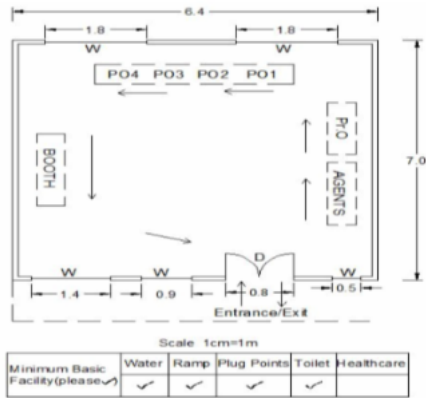

Google Map View

Polling Station Building Front View

Polling Station Front View

Cad View

Key MAP View

1 பெயர் : சதீஷ் தந்தை பெயர் : கண்ணன் வீட்டு எண் : 0 வயது : 21 பாலினம் : ஆண் Photo is available	UOM2086940	2 பெயர் : கெஜலட்சுமி கணவர் பெயர் : பழனிசாமி வீட்டு எண் : 1 வயது : 38 பாலினம் : பெண் Photo is available	UOM1844950	3 பெயர் : முஹமத் யஹ்யா தந்தை பெயர் : முஹமத் நாசர் வீட்டு எண் : 1-A வயது : 36 பாலினம் : ஆண் Photo is available	UOM0062703
4 பெயர் : பிரமிளா கணவர் பெயர் : சண்முகம் வீட்டு எண் : 1E வயது : 53 பாலினம் : பெண் Photo is available	UOM0808246	5 பெயர் : ஹேமலதா கணவர் பெயர் : துளசிராமன் வீட்டு எண் : 1E வயது : 46 பாலினம் : பெண் Photo is available	UOM0500728	6 பெயர் : கனிமொழி கணவர் பெயர் : சங்கர் வீட்டு எண் : 1E வயது : 44 பாலினம் : பெண் Photo is available	UOM0500736
7 பெயர் : இளவேனில் தந்தை பெயர் : காமராஜ் வீட்டு எண் : 1E வயது : 41 பாலினம் : பெண் Photo is available	UOM0268862	8 பெயர் : ராஜம் கணவர் பெயர் : ராஜகோபால் வீட்டு எண் : 1E வயது : 41 பாலினம் : பெண் Photo is available	UOM0389312	9 பெயர் : இளங்கோ தந்தை பெயர் : சேகர் வீட்டு எண் : 1E வயது : 38 பாலினம் : ஆண் Photo is available	UOM0389510
10 பெயர் : அம்புஜம் கணவர் பெயர் : அய்யனார் வீட்டு எண் : 1E வயது : 37 பாலினம் : பெண் Photo is available	UOM0596411	11 பெயர் : நந்தினி கணவர் பெயர் : இளங்கோ வீட்டு எண் : 1E வயது : 35 பாலினம் : பெண் Photo is available	UOM0389502	12 பெயர் : உமா கணவர் பெயர் : சந்தோஷ் வீட்டு எண் : 1E வயது : 33 பாலினம் : பெண் Photo is available	UOM0776393
13 பெயர் : சூர்யகுமார் தந்தை பெயர் : சங்கர் வீட்டு எண் : 1E வயது : 31 பாலினம் : ஆண் Photo is available	UOM0596544	14 பெயர் : ஜெயந்தி தந்தை பெயர் : விஜயகுமார் வீட்டு எண் : 2 வயது : 22 பாலினம் : பெண் Photo is available	UOM2149144	15 பெயர் : நிஷாந்தி தந்தை பெயர் : ஆனந்த் வீட்டு எண் : 3/261இ வயது : 21 பாலினம் : பெண் Photo is available	UOM2163178
16 பெயர் : முகமது இஸ்மாயில் தந்தை பெயர் : முகமது உசேன் வீட்டு எண் : 3,இளங்கோவன் காம்பளக்கல் வயது : 62 பாலினம் : ஆண் Photo is available	UOM2232155	17 பெயர் : சீனுவாசன் தந்தை பெயர் : லட்சுமணன் வீட்டு எண் : 4A வயது : 66 பாலினம் : ஆண் Photo is available	UOM0859512	18 பெயர் : சுமிதா தந்தை பெயர் : சதிஷ்குமார் வீட்டு எண் : 4A வயது : 34 பாலினம் : பெண் Photo is available	UOM0859520
19 பெயர் : விஜயகுமாரி கணவர் பெயர் : சீனுவாசன் வீட்டு எண் : 4-A வயது : 59 பாலினம் : பெண் Photo is available	UOM0859504	20 பெயர் : கணேசன் தந்தை பெயர் : முத்துகுமரசாமி வீட்டு எண் : 7 வயது : 79 பாலினம் : ஆண் Photo is available	GDS1351998	21 பெயர் : ஜெயலக்ஷ்மி கணவர் பெயர் : கணேசன் வீட்டு எண் : 7 வயது : 79 பாலினம் : பெண் Photo is available	UOM2079887
22 பெயர் : காயத்ரி தந்தை பெயர் : கணேசன் வீட்டு எண் : 7 வயது : 50 பாலினம் : பெண் Photo is available	GDS1351972	23 பெயர் : சரவணகுமார் தந்தை பெயர் : கணேசன் வீட்டு எண் : 7 வயது : 45 பாலினம் : ஆண் Photo is available	GDS1766849	24 பெயர் : துளசி கணவர் பெயர் : ராஜேஷ் வீட்டு எண் : 7 வயது : 36 பாலினம் : பெண் Photo is available	UOM0776302
25 பெயர் : சுதாகர் ஜெ இதரர் பெயர் : உமா மகேஷ்வரி வீட்டு எண் : 8 வயது : 68 பாலினம் : ஆண் Photo is available	UOM2079275	26 பெயர் : மணில்குமார்ஜெயின் தந்தை பெயர் : சுபாஷ்சந்த்ஜெயின் வீட்டு எண் : 9 வயது : 44 பாலினம் : ஆண் Photo is available	GDS1765924	27 பெயர் : பிந்தியா கணவர் பெயர் : சோனல்குமார் ஜெயின் வீட்டு எண் : 9 வயது : 41 பாலினம் : பெண் Photo is available	UOM0500520
28 பெயர் : அனிதாஜெயின் கணவர் பெயர் : மணில்குமார் வீட்டு எண் : 9 வயது : 41 பாலினம் : பெண் Photo is available	UOM0596619	29 பெயர் : சுபாஷ்சந்த்ஜெயின் தந்தை பெயர் : பிரதிசந்த்ஜெயின் வீட்டு எண் : 9-3 வயது : 70 பாலினம் : ஆண் Photo is available	GDS1765916	30 பெயர் : ரமணிஆம்மாள் கணவர் பெயர் : துரைகண்ணு வீட்டு எண் : 10 வயது : 81 பாலினம் : பெண் Photo is available	GDS1081579