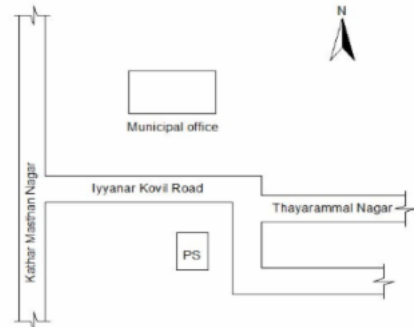

Key MAP View