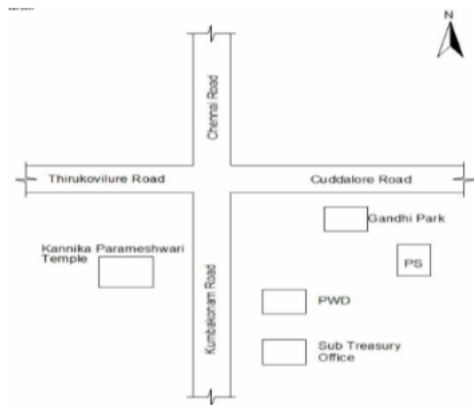

Google Map View

Polling Station Building Front View

Polling Station Front View

Cad View

Key MAP View

சட்டமன்றத் தொகுதியின் எண் மற்றும் பெயர் : 154-பன்னருட்டி
பிரிவு எண் மற்றும் பெயர் 1-பன்னருட்டி (ந), வார்டு 24, குச்சிபாளையம் தெரு