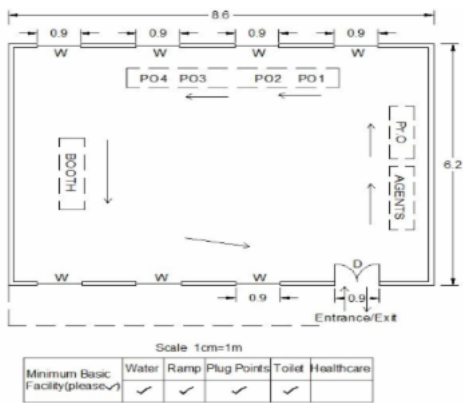

Google Map View

Polling Station Building Front View

Polling Station Front View

Cad View

Key MAP View

1 பெயர் : ஜெயசங்கர் தந்தை பெயர் : ஜோதிசிவம் வீட்டு எண் : 1 வயது : 49 பாலினம் : ஆண்	GDS1356377 Photo is available	2 பெயர் : ஜெய்கணேஷ் ஜோதிசிவம் தந்தை பெயர் : ஜோதிசிவம் வீட்டு எண் : 1 வயது : 46 பாலினம் : ஆண்	GDS1794965 Photo is available	3 பெயர் : தேவி கணவர் பெயர் : ஜெய்கணேஷ் வீட்டு எண் : 1 வயது : 37 பாலினம் : பெண்	UOM0182048 Photo is available
4 பெயர் : வளர்மதி தந்தை பெயர் : கண்ணன் வீட்டு எண் : 1-7ஏ வயது : 23 பாலினம் : பெண்	UOM1939073 Photo is available	5 பெயர் : சுஜாதா கணவர் பெயர் : ராஜசேகர் வீட்டு எண் : 1E வயது : 57 பாலினம் : பெண்	UOM0777524 Photo is available	6 பெயர் : கந்தசாமி தந்தை பெயர் : சுப்ரமணியன் வீட்டு எண் : 1E வயது : 56 பாலினம் : ஆண்	UOM1569748 Photo is available
7 பெயர் : ராஜலெட்சுமி கணவர் பெயர் : கந்தசாமி வீட்டு எண் : 1E வயது : 52 பாலினம் : பெண்	UOM1569755 Photo is available	8 பெயர் : சங்கர் தந்தை பெயர் : ராமமூர்த்தி வீட்டு எண் : 1E வயது : 48 பாலினம் : ஆண்	UOM0503888 Photo is available	9 பெயர் : முரளிதரன் தந்தை பெயர் : பரமசிவம் வீட்டு எண் : 1E வயது : 41 பாலினம் : ஆண்	UOM0271106 Photo is available
10 பெயர் : லதா கணவர் பெயர் : சங்கர் வீட்டு எண் : 1E வயது : 38 பாலினம் : பெண்	UOM0503896 Photo is available	11 பெயர் : ரேவதி தந்தை பெயர் : பாஸ்கரன் வீட்டு எண் : 1E வயது : 33 பாலினம் : பெண்	UOM0597666 Photo is available	12 பெயர் : பாவனி கணவர் பெயர் : செந்தில்குமார் வீட்டு எண் : 1E வயது : 32 பாலினம் : பெண்	UOM0808402 Photo is available
13 பெயர் : கதிர்வேலு தந்தை பெயர் : பாஸ்கரன் வீட்டு எண் : 1E வயது : 31 பாலினம் : ஆண்	UOM0597559 Photo is available	14 பெயர் : மாதவன் தந்தை பெயர் : சங்கர் வீட்டு எண் : 1 இ வயது : 24 பாலினம் : ஆண்	UOM2196855 Photo is available	15 பெயர் : ஜோதிசிவம் தந்தை பெயர் : குருசாமி வீட்டு எண் : 2 வயது : 81 பாலினம் : ஆண்	GDS1335348 Photo is available
16 பெயர் : சூர்யா தந்தை பெயர் : நந்தகோபால் வீட்டு எண் : 3/2ஏ வயது : 35 பாலினம் : பெண்	XGI0452201 Photo is available	17 பெயர் : அரவிந்த் தந்தை பெயர் : ரவி வீட்டு எண் : 3/5 வயது : 25 பாலினம் : ஆண்	UOM1110972 Photo is available	18 பெயர் : பழனிவேலு தந்தை பெயர் : சுப்ரமணியன் வீட்டு எண் : 4 வயது : 62 பாலினம் : ஆண்	UOM1878966 Photo is available
19 பெயர் : வசந்தகுமார் தந்தை பெயர் : தண்டபாணி வீட்டு எண் : 5 வயது : 75 பாலினம் : ஆண்	UOM1569763 Photo is available	20 பெயர் : சரஸ்வதி கணவர் பெயர் : வசந்தகுமார் வீட்டு எண் : 5 வயது : 70 பாலினம் : பெண்	UOM1569771 Photo is available	21 பெயர் : ராஜசேகர் தந்தை பெயர் : பாலகிருஷ்ணன் வீட்டு எண் : 5 வயது : 59 பாலினம் : ஆண்	UOM0994343 Photo is available
22 பெயர் : ரவி தந்தை பெயர் : வசந்தகுமார் வீட்டு எண் : 5 வயது : 51 பாலினம் : ஆண்	GDS1335256 Photo is available	23 பெயர் : ராஜீ தந்தை பெயர் : வசந்தகுமார் வீட்டு எண் : 5 வயது : 51 பாலினம் : ஆண்	GDS1335181 Photo is available	24 பெயர் : வித்யா கணவர் பெயர் : ரவி வீட்டு எண் : 5 வயது : 45 பாலினம் : பெண்	GDS1795129 Photo is available
25 பெயர் : ஸ்ரீமேஷ் தந்தை பெயர் : ராஜசேகர் வீட்டு எண் : 5 வயது : 26 பாலினம் : ஆண்	UOM1056142 Photo is available	26 பெயர் : ரோசிபாய் கணவர் பெயர் : சுப்ரமணியன் வீட்டு எண் : 7 வயது : 87 பாலினம் : பெண்	UOM1569789 Photo is available	27 பெயர் : பவானி தந்தை பெயர் : சுந்தர் வீட்டு எண் : 8 வயது : 27 பாலினம் : பெண்	UOM0953406 Photo is available
28 பெயர் : பன்னீர்செல்வம் ச தந்தை பெயர் : சக்கரபாணி வீட்டு எண் : 8ஏ வயது : 35 பாலினம் : ஆண்	UOM0182113 Photo is available	29 பெயர் : அலமேலு கணவர் பெயர் : முத்துசாமி வீட்டு எண் : 10 வயது : 91 பாலினம் : பெண்	UOM1569805 Photo is available	30 பெயர் : கணபதி தந்தை பெயர் : முத்துசாமி வீட்டு எண் : 10 வயது : 71 பாலினம் : ஆண்	GDS1083500 Photo is available