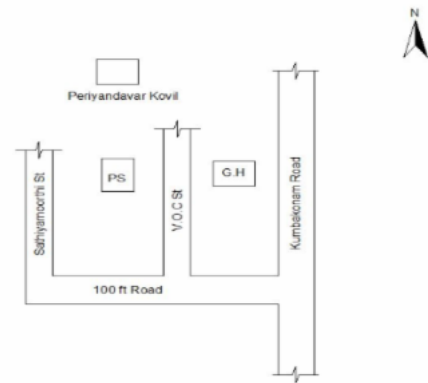

Key MAP View