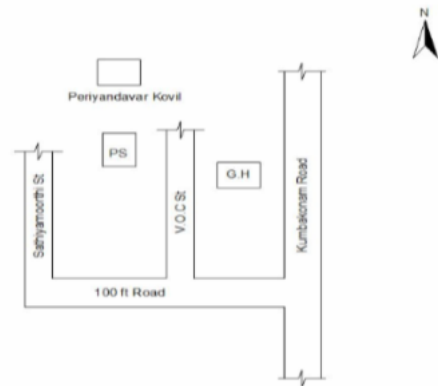

Google Map View

Polling Station Building Front View

Polling Station Front View

Cad View

Key MAP View

சட்டமன்றத் தொகுதியின் எண் மற்றும் பெயர் : 154-பண்டிடி
பிரிவு எண் மற்றும் பெயர் 1-பண்டிடி (ந), வார்டு 28 காந்தி ரோடு