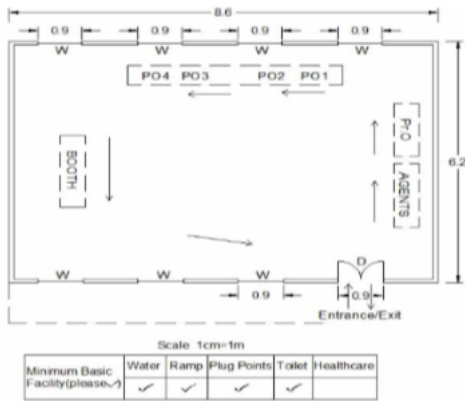

Google Map View

Polling Station Building Front View

Polling Station Front View

Cad View

Key MAP View

சட்டமன்றத் தொகுதியின் எண் மற்றும் பெயர் : 154-பண்டிடி
பிரிவு எண் மற்றும் பெயர் 1-பண்டிடி (ந), வார்டு 28 காந்தி ரோடு