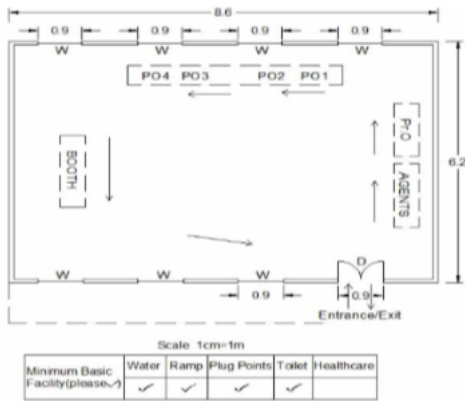

Google Map View

Polling Station Building Front View

Polling Station Front View

Cad View

Key MAP View

1 பெயர் : கனகா கணவர் பெயர்: முத்துராமலிங்கம் வீட்டு எண் : 0 வயது : 35 பாலினம் : பெண் Photo is available	UOM2131100	2 பெயர் : சந்திரா கணவர் பெயர்: நந்தகோபால் வீட்டு எண் : 1 வயது : 81 பாலினம் : பெண் Photo is available	UOM1573716	3 பெயர் : சத்தியவதி கணவர் பெயர்: குமார் வீட்டு எண் : 1 வயது : 58 பாலினம் : பெண் Photo is available	UOM1573724
4 பெயர் : தட்சணாமூர்த்தி தந்தை பெயர்: சண்முகம் வீட்டு எண் : 1 வயது : 57 பாலினம் : ஆண் Photo is available	GDS2355600	5 பெயர் : செல்வி கணவர் பெயர்: தட்சணாமூர்த்தி வீட்டு எண் : 1 வயது : 54 பாலினம் : பெண் Photo is available	GDS2313807	6 பெயர் : அனந்தநாராயணன் தந்தை பெயர்: தெய்வசிகாமணி வீட்டு எண் : 1 வயது : 41 பாலினம் : ஆண் Photo is available	UOM1954031
7 பெயர் : பசுபதீஸ்வரன் தந்தை பெயர்: தட்சணாமூர்த்தி வீட்டு எண் : 1 வயது : 29 பாலினம் : ஆண் Photo is available	UOM0777540	8 பெயர் : பிரதீப் தந்தை பெயர்: வேலன் வீட்டு எண் : 1 வயது : 28 பாலினம் : ஆண் Photo is available	UOM0861294	9 பெயர் : தினேஷ் பாபு தந்தை பெயர்: ஆனந்தகுமார் வீட்டு எண் : 1 வயது : 28 பாலினம் : ஆண் Photo is available	UOM0861278
10 பெயர் : தமிழ்அரசன் தந்தை பெயர்: சங்கர் வீட்டு எண் : 1 வயது : 27 பாலினம் : ஆண் Photo is available	UOM0974014	11 பெயர் : ஹரிஹரன் தந்தை பெயர்: தட்சிணாமூர்த்தி வீட்டு எண் : 1 வயது : 26 பாலினம் : ஆண் Photo is available	UOM1050806	12 பெயர் : முகலியன் தந்தை பெயர்: ராஜாராம் வீட்டு எண் : 1 வயது : 23 பாலினம் : ஆண் Photo is available	UOM1995240
13 பெயர் : தனலட்சுமி கணவர் பெயர்: திருநாவுக்கரசு வீட்டு எண் : 1-1 வயது : 74 பாலினம் : பெண் Photo is available	UOM1573815	14 பெயர் : உமா மகேஸ்வரி கணவர் பெயர்: முருகையன் வீட்டு எண் : 1-2 வயது : 55 பாலினம் : பெண் Photo is available	UOM0092304	15 பெயர் : பிரகாஷ் தந்தை பெயர்: முருகன் வீட்டு எண் : 1-2 வயது : 34 பாலினம் : ஆண் Photo is available	UOM0391219
16 பெயர் : சங்கர் தந்தை பெயர்: ராதாகிருஷ்ணன் வீட்டு எண் : 1-3 வயது : 68 பாலினம் : ஆண் Photo is available	UOM0065540	17 பெயர் : மகேஸ்வரி கணவர் பெயர்: சங்கர் வீட்டு எண் : 1-3 வயது : 50 பாலினம் : பெண் Photo is available	UOM0065557	18 பெயர் : செல்வி கணவர் பெயர்: மணிகண்டன் வீட்டு எண் : 1A வயது : 41 பாலினம் : பெண் Photo is available	UOM0271205
19 பெயர் : ஜெயலட்சுமி கணவர் பெயர்: பெருமாள் வீட்டு எண் : 1-A வயது : 76 பாலினம் : பெண் Photo is available	UOM1573732	20 பெயர் : சுகதி தந்தை பெயர்: பெருமாள் வீட்டு எண் : 1-A வயது : 54 பாலினம் : பெண் Photo is available	UOM1573740	# 21 பெயர் : மணிகண்டன் தந்தை பெயர்: பெருமாள் வீட்டு எண் : 1-A வயது : 45 பாலினம் : ஆண் Photo is available	GDS1409101
22 பெயர் : சின்னப்பெண் கணவர் பெயர்: கோவிந்தன் வீட்டு எண் : 1B வயது : 71 பாலினம் : பெண் Photo is available	UOM1573823	# 23 பெயர் : பக்கிரி தந்தை பெயர்: கிருஷ்ணன் வீட்டு எண் : 1B வயது : 65 பாலினம் : ஆண் Photo is available	UOM0504282	# 24 பெயர் : மரகதம் கணவர் பெயர்: பக்கிரி வீட்டு எண் : 1B வயது : 60 பாலினம் : பெண் Photo is available	UOM0504050
25 பெயர் : வேலு தந்தை பெயர்: கோவிந்தன் வீட்டு எண் : 1B வயது : 54 பாலினம் : ஆண் Photo is available	UOM1573831	# 26 பெயர் : செல்வம் தந்தை பெயர்: பக்கிரி வீட்டு எண் : 1b வயது : 41 பாலினம் : ஆண் Photo is available	UOM0504464	27 பெயர் : சரண்யா கணவர் பெயர்: விஜயகோபி வீட்டு எண் : 1B வயது : 36 பாலினம் : பெண் Photo is available	UOM0271585
28 பெயர் : ராமமூர்த்தி தந்தை பெயர்: பெரியதம்பி வீட்டு எண் : 1-பி வயது : 63 பாலினம் : ஆண் Photo is available	UOM0384982	29 பெயர் : விஜயலட்சுமி கணவர் பெயர்: ராமமூர்த்தி வீட்டு எண் : 1-பி வயது : 54 பாலினம் : பெண் Photo is available	UOM0384990	30 பெயர் : மோகன் தந்தை பெயர்: ராமமூர்த்தி வீட்டு எண் : 1-பி வயது : 31 பாலினம் : ஆண் Photo is available	UOM0725366