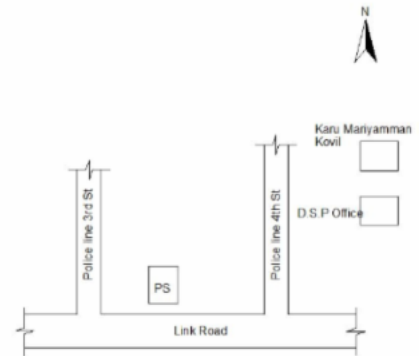

வாக்காளர் பதிவு அலுவலரின்  
கையொப்பம்

Nazri Naksha

Google Map View

Polling Station Building Front View

Polling Station Front View

Cad View

Key MAP View

சட்டமன்றத் தொகுதியின் எண் மற்றும் பெயர் : 154-பண்டிடி  
பிரிவு எண் மற்றும் பெயர் 1-பண்டிடி (ந), வார்டு 28 சுந்தரம்பாள நகர்