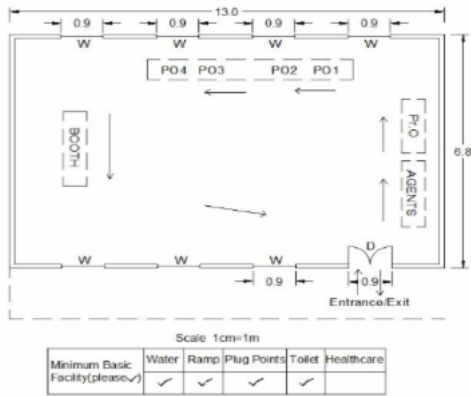

வாக்காளர் பதிவு அலுவலரின்  
கையொப்பம்

Nazri Naksha

Google Map View

Polling Station Building Front View

Polling Station Front View

Cad View

Key MAP View

சட்டமன்றத் தொகுதியின் எண் மற்றும் பெயர் : 154-பண்டிடி  
பிரிவு எண் மற்றும் பெயர் 1-பண்டிடி (ந), வார்டு 28 சுந்தரம்பாள நகர்