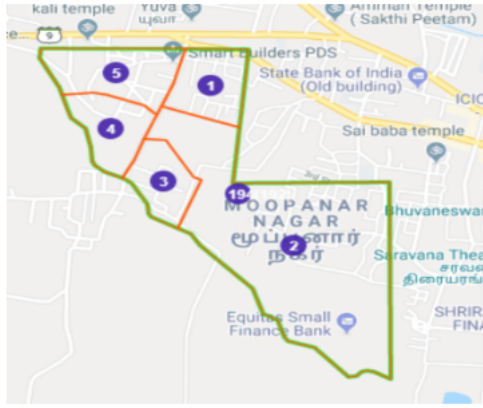

Nazri Naksha