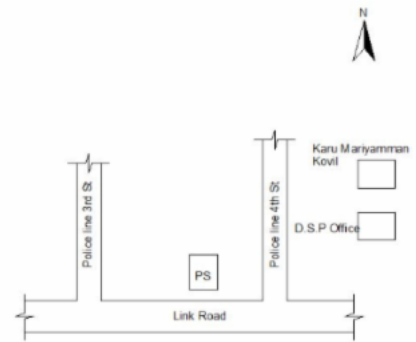

Google Map View

Polling Station Building Front View

Polling Station Front View

Cad View

Key MAP View

1 பெயர் : சந்திரசேகரன் தந்தை பெயர்: தேசிங்கு வீட்டு எண் : 0 வயது : 48 பாலினம் : ஆண்	UOM2217883 Photo is available	2 பெயர் : குணவதி கணவர் பெயர்: சந்திரசேகரன் வீட்டு எண் : 0 வயது : 42 பாலினம் : பெண்	UOM2204790 Photo is available	3 பெயர் : அஜீத்குமார் தந்தை பெயர்: குமரவேல் வீட்டு எண் : 0 வயது : 29 பாலினம் : ஆண்	UOM0778563 Photo is available
4 பெயர் : அமுதா கணவர் பெயர்: சேகர் வீட்டு எண் : 1 வயது : 65 பாலினம் : பெண்	UOM1973361 Photo is available	5 பெயர் : விஜயா கணவர் பெயர்: ஜெயபால் வீட்டு எண் : 1 வயது : 63 பாலினம் : பெண்	UOM0792994 Photo is available	6 பெயர் : மலர் கணவர் பெயர்: சரவணன் வீட்டு எண் : 1 வயது : 46 பாலினம் : பெண்	UOM1046622 Photo is available
7 பெயர் : ஹரி பிரதாப் தந்தை பெயர்: ராமலிங்கம் வீட்டு எண் : 1 வயது : 35 பாலினம் : ஆண்	UOM1079961 Photo is available	8 பெயர் : அருணாசலம் தந்தை பெயர்: ராஜசேகர் வீட்டு எண் : 1 வயது : 28 பாலினம் : ஆண்	UOM1079920 Photo is available	9 பெயர் : குணவதி தந்தை பெயர்: குமார் வீட்டு எண் : 1 வயது : 26 பாலினம் : பெண்	UOM1079938 Photo is available
10 பெயர் : ஜெயப்பிரியா கணவர் பெயர்: வெங்கடேஷ் வீட்டு எண் : 1 வயது : 26 பாலினம் : பெண்	UOM1079953 Photo is available	11 பெயர் : கவிதா தந்தை பெயர்: வீரப்பன் வீட்டு எண் : 1-6 வயது : 36 பாலினம் : பெண்	UOM0392415 Photo is available	12 பெயர் : தட்சணாமூர்த்தி தந்தை பெயர்: குப்புசாமி வீட்டு எண் : 1ஏ வயது : 44 பாலினம் : ஆண்	UOM1997162 Photo is available
13 பெயர் : அன்பரசன் தந்தை பெயர்: முருகன் வீட்டு எண் : 1ஏ வயது : 22 பாலினம் : ஆண்	UOM1997295 Photo is available	14 பெயர் : ரஹமத்துன்னிசா கணவர் பெயர்: அப்துல்கபூர் வீட்டு எண் : 1E வயது : 73 பாலினம் : பெண்	UOM0505941 Photo is available	15 பெயர் : புஷ்பவள்ளி கணவர் பெயர்: சுப்ரமணி வீட்டு எண் : 1E வயது : 71 பாலினம் : பெண்	UOM0272856 Photo is available
16 பெயர் : சகுந்தலா கணவர் பெயர்: தம்புராஜ் வீட்டு எண் : 1E வயது : 65 பாலினம் : பெண்	UOM0690420 Photo is available	17 பெயர் : வள்ளி கணவர் பெயர்: வாசு வீட்டு எண் : 1E வயது : 49 பாலினம் : பெண்	UOM0392514 Photo is available	18 பெயர் : ஜெயந்தி கணவர் பெயர்: பவளவண்ணன் வீட்டு எண் : 1E வயது : 47 பாலினம் : பெண்	UOM0506063 Photo is available
19 பெயர் : செந்தில்குமார் தந்தை பெயர்: பழனி வீட்டு எண் : 1E வயது : 47 பாலினம் : ஆண்	UOM0505750 Photo is available	20 பெயர் : குமார் தந்தை பெயர்: லக்ஷ்மணன் வீட்டு எண் : 1E வயது : 46 பாலினம் : ஆண்	UOM0345652 Photo is available	21 பெயர் : சிவராஜ் தந்தை பெயர்: சிவஞானம் வீட்டு எண் : 1E வயது : 45 பாலினம் : ஆண்	UOM0272914 Photo is available
22 பெயர் : மணிகண்டன் தந்தை பெயர்: தனபால் வீட்டு எண் : 1இ வயது : 45 பாலினம் : ஆண்	UOM2060879 Photo is available	23 பெயர் : விஜயா கணவர் பெயர்: செல்வம் வீட்டு எண் : 1E வயது : 44 பாலினம் : பெண்	UOM0345645 Photo is available	24 பெயர் : அஞ்சலாட்சி கணவர் பெயர்: காளிதாஸ் வீட்டு எண் : 1E வயது : 44 பாலினம் : பெண்	UOM0272971 Photo is available
25 பெயர் : தஷ்ணாமூர்த்தி தந்தை பெயர்: வீரப்பன் வீட்டு எண் : 1E வயது : 42 பாலினம் : ஆண்	UOM0273037 Photo is available	26 பெயர் : ராதா கணவர் பெயர்: சீனுவாசன் வீட்டு எண் : 1E வயது : 42 பாலினம் : பெண்	UOM0346114 Photo is available	27 பெயர் : விஸ்வநாதன் தந்தை பெயர்: சிங்காரம் வீட்டு எண் : 1E வயது : 41 பாலினம் : ஆண்	UOM0272864 Photo is available
28 பெயர் : சுதா கணவர் பெயர்: சிவராஜ் வீட்டு எண் : 1E வயது : 41 பாலினம் : பெண்	UOM0272906 Photo is available	29 பெயர் : கோமதி கணவர் பெயர்: வெங்கடேசன் வீட்டு எண் : 1E வயது : 41 பாலினம் : பெண்	UOM0778498 Photo is available	30 பெயர் : இளவரசி கணவர் பெயர்: சிவபாலன் வீட்டு எண் : 1E வயது : 41 பாலினம் : பெண்	UOM0273003 Photo is available