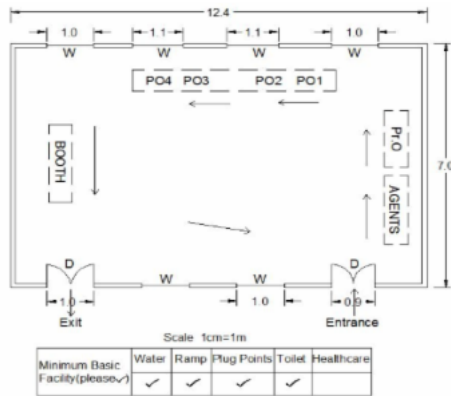

Google Map View

Polling Station Building Front View

Polling Station Front View

Cad View

Key MAP View

1 பெயர் : சந்திரசேகரன் தந்தை பெயர்: தேசிங்கு வீட்டு எண் : 0 வயது : 48 பாலினம் : ஆண்	UOM2217883 Photo is available	2 பெயர் : குணவதி கணவர் பெயர்: சந்திரசேகரன் வீட்டு எண் : 0 வயது : 42 பாலினம் : பெண்	UOM2204790 Photo is available	3 பெயர் : அஜீத்குமார் தந்தை பெயர்: குமரவேல் வீட்டு எண் : 0 வயது : 29 பாலினம் : ஆண்	UOM0778563 Photo is available
4 பெயர் : அமுதா கணவர் பெயர்: சேகர் வீட்டு எண் : 1 வயது : 65 பாலினம் : பெண்	UOM1973361 Photo is available	5 பெயர் : விஜயா கணவர் பெயர்: ஜெயபால் வீட்டு எண் : 1 வயது : 63 பாலினம் : பெண்	UOM0792994 Photo is available	6 பெயர் : மலர் கணவர் பெயர்: சரவணன் வீட்டு எண் : 1 வயது : 46 பாலினம் : பெண்	UOM1046622 Photo is available
7 பெயர் : ஹரி பிரதாப் தந்தை பெயர்: ராமலிங்கம் வீட்டு எண் : 1 வயது : 35 பாலினம் : ஆண்	UOM1079961 Photo is available	8 பெயர் : அருணாசலம் தந்தை பெயர்: ராஜசேகர் வீட்டு எண் : 1 வயது : 28 பாலினம் : ஆண்	UOM1079920 Photo is available	9 பெயர் : குணவதி தந்தை பெயர்: குமார் வீட்டு எண் : 1 வயது : 26 பாலினம் : பெண்	UOM1079938 Photo is available
10 பெயர் : ஜெயப்பிரியா கணவர் பெயர்: வெங்கடேஷ் வீட்டு எண் : 1 வயது : 26 பாலினம் : பெண்	UOM1079953 Photo is available	11 பெயர் : கவிதா தந்தை பெயர்: வீரப்பன் வீட்டு எண் : 1-6 வயது : 36 பாலினம் : பெண்	UOM0392415 Photo is available	12 பெயர் : தட்சணாமூர்த்தி தந்தை பெயர்: குப்புசாமி வீட்டு எண் : 1ஏ வயது : 44 பாலினம் : ஆண்	UOM1997162 Photo is available
13 பெயர் : அன்பரசன் தந்தை பெயர்: முருகன் வீட்டு எண் : 1ஏ வயது : 22 பாலினம் : ஆண்	UOM1997295 Photo is available	14 பெயர் : ரஹமத்துன்னிசா கணவர் பெயர்: அப்துல்கபூர் வீட்டு எண் : 1E வயது : 73 பாலினம் : பெண்	UOM0505941 Photo is available	15 பெயர் : புஷ்பவள்ளி கணவர் பெயர்: சுப்ரமணி வீட்டு எண் : 1E வயது : 71 பாலினம் : பெண்	UOM0272856 Photo is available
16 பெயர் : சகுந்தலா கணவர் பெயர்: தம்புராஜ் வீட்டு எண் : 1E வயது : 65 பாலினம் : பெண்	UOM0690420 Photo is available	17 பெயர் : வள்ளி கணவர் பெயர்: வாசு வீட்டு எண் : 1E வயது : 49 பாலினம் : பெண்	UOM0392514 Photo is available	18 பெயர் : ஜெயந்தி கணவர் பெயர்: பவளவண்ணன் வீட்டு எண் : 1E வயது : 47 பாலினம் : பெண்	UOM0506063 Photo is available
19 பெயர் : செந்தில்குமார் தந்தை பெயர்: பழனி வீட்டு எண் : 1E வயது : 47 பாலினம் : ஆண்	UOM0505750 Photo is available	20 பெயர் : குமார் தந்தை பெயர்: லக்ஷ்மணன் வீட்டு எண் : 1E வயது : 46 பாலினம் : ஆண்	UOM0345652 Photo is available	21 பெயர் : சிவராஜ் தந்தை பெயர்: சிவஞானம் வீட்டு எண் : 1E வயது : 45 பாலினம் : ஆண்	UOM0272914 Photo is available
22 பெயர் : மணிகண்டன் தந்தை பெயர்: தனபால் வீட்டு எண் : 1இ வயது : 45 பாலினம் : ஆண்	UOM2060879 Photo is available	23 பெயர் : விஜயா கணவர் பெயர்: செல்வம் வீட்டு எண் : 1E வயது : 44 பாலினம் : பெண்	UOM0345645 Photo is available	24 பெயர் : அஞ்சலாட்சி கணவர் பெயர்: காளிதாஸ் வீட்டு எண் : 1E வயது : 44 பாலினம் : பெண்	UOM0272971 Photo is available
25 பெயர் : தஷ்ணாமூர்த்தி தந்தை பெயர்: வீரப்பன் வீட்டு எண் : 1E வயது : 42 பாலினம் : ஆண்	UOM0273037 Photo is available	26 பெயர் : ராதா கணவர் பெயர்: சீனுவாசன் வீட்டு எண் : 1E வயது : 42 பாலினம் : பெண்	UOM0346114 Photo is available	27 பெயர் : விஸ்வநாதன் தந்தை பெயர்: சிங்காரம் வீட்டு எண் : 1E வயது : 41 பாலினம் : ஆண்	UOM0272864 Photo is available
28 பெயர் : சுதா கணவர் பெயர்: சிவராஜ் வீட்டு எண் : 1E வயது : 41 பாலினம் : பெண்	UOM0272906 Photo is available	29 பெயர் : கோமதி கணவர் பெயர்: வெங்கடேசன் வீட்டு எண் : 1E வயது : 41 பாலினம் : பெண்	UOM0778498 Photo is available	30 பெயர் : இளவரசி கணவர் பெயர்: சிவபாலன் வீட்டு எண் : 1E வயது : 41 பாலினம் : பெண்	UOM0273003 Photo is available