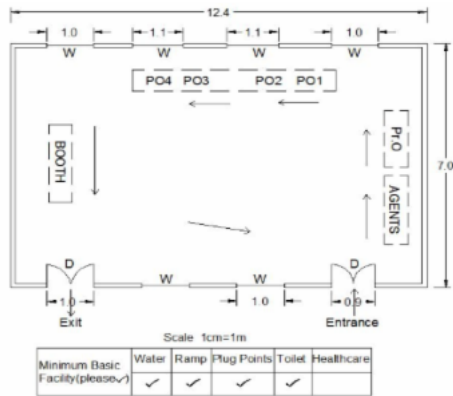

Google Map View

Polling Station Building Front View

Polling Station Front View

Cad View

Key MAP View

#2 பெயர் : சம்பந்தம் தந்தை பெயர்: சண்முகம் வீட்டு எண் : 1 வயது : 69 பாலினம் : ஆண் Photo is available	UOM1577550	2 பெயர் : சண்முகம் தந்தை பெயர்: ஏழுமலை வீட்டு எண் : 1 வயது : 60 பாலினம் : ஆண் Photo is available	UOM0506550	3 பெயர் : அன்புமணி கணவர் பெயர்: சம்பந்தம் வீட்டு எண் : 1 வயது : 60 பாலினம் : பெண் Photo is available	UOM0069674
#4 பெயர் : ஷீலா ரங்கராஜு கணவர் பெயர்: ரங்கராஜு வீட்டு எண் : 1 வயது : 56 பாலினம் : பெண் Photo is available	GDS1771351	5 பெயர் : தமிழரசி கணவர் பெயர்: சண்முகம் வீட்டு எண் : 1 வயது : 54 பாலினம் : பெண் Photo is available	UOM0506543	6 பெயர் : சரவணன் தந்தை பெயர்: ஜெயபால் வீட்டு எண் : 1 வயது : 46 பாலினம் : ஆண் Photo is available	UOM1055763
S2 7 பெயர் : விஷ்ணுப்பிரியா தந்தை பெயர்: வீரப்பன் வீட்டு எண் : 1 வயது : 44 பாலினம் : பெண் Photo is available	GDS2346781	8 பெயர் : சரவணன் தந்தை பெயர்: சம்பந்தம் வீட்டு எண் : 1 வயது : 38 பாலினம் : ஆண் Photo is available	UOM0276154	9 பெயர் : ரஞ்சித் தந்தை பெயர்: சம்பந்தம் வீட்டு எண் : 1 வயது : 34 பாலினம் : ஆண் Photo is available	UOM0276147
10 பெயர் : விக்னேஷ்வரி கணவர் பெயர்: சரவணன் வீட்டு எண் : 1 வயது : 32 பாலினம் : பெண் Photo is available	UOM1885201	11 பெயர் : மகாலட்சுமி தந்தை பெயர்: சண்முகம் வீட்டு எண் : 1 வயது : 29 பாலினம் : பெண் Photo is available	UOM0778472	12 பெயர் : எரோமியாரெஜிஸ் தந்தை பெயர்: அருமைசெல்வம் வீட்டு எண் : 1 வயது : 28 பாலினம் : பெண் Photo is available	UOM0896118
13 பெயர் : மணிகண்டன் பிரபு தாயின் பெயர்: பிரபு அசோகன் வீட்டு எண் : 1 வயது : 25 பாலினம் : ஆண் Photo is available	UOM1116730	14 பெயர் : சித்ரா தேவி கணவர் பெயர்: அசோகன் வீட்டு எண் : 1-1 வயது : 49 பாலினம் : பெண் Photo is available	GDS1770742	15 பெயர் : தேவநாதன் தந்தை பெயர்: ராஜாராம் வீட்டு எண் : 1/1 வயது : 43 பாலினம் : ஆண் Photo is available	GDS1769165
16 பெயர் : மோகன் தந்தை பெயர்: சுப்பிரமணயன் வீட்டு எண் : 1-2 வயது : 64 பாலினம் : ஆண் Photo is available	GDS1343664	17 பெயர் : விஜயா கணவர் பெயர்: மோகன் வீட்டு எண் : 1-2 வயது : 64 பாலினம் : பெண் Photo is available	GDS1343672	18 பெயர் : சுபாஷினி கணவர் பெயர்: ரவிசங்கர் வீட்டு எண் : 1-3 வயது : 55 பாலினம் : பெண் Photo is available	GDS1767797
19 பெயர் : அருள் தந்தை பெயர்: வைத்திலிங்கம் வீட்டு எண் : 1-4 வயது : 61 பாலினம் : ஆண் Photo is available	GDS1342633	20 பெயர் : பாலசரஸ்வதி கணவர் பெயர்: அருள் வீட்டு எண் : 1-4 வயது : 58 பாலினம் : பெண் Photo is available	GDS1342609	21 பெயர் : ஜோதி தந்தை பெயர்: வைத்திலிங்கம் வீட்டு எண் : 1-4 வயது : 55 பாலினம் : பெண் Photo is available	GDS1768100
22 பெயர் : செந்தில்ராஜா தந்தை பெயர்: கணேசன் வீட்டு எண் : 1-9B வயது : 38 பாலினம் : ஆண் Photo is available	UOM0067082	23 பெயர் : தட்சிணாமூர்த்தி தந்தை பெயர்: ஷண்முகம் வீட்டு எண் : 1E வயது : 73 பாலினம் : ஆண் Photo is available	UOM0273854	24 பெயர் : திருநாவுக்கரசு தந்தை பெயர்: வேணுகோபால் வீட்டு எண் : 1E வயது : 71 பாலினம் : ஆண் Photo is available	UOM0778308
25 பெயர் : பரதசகரவர்த்தி தந்தை பெயர்: ஸ்ரீபால் வீட்டு எண் : 1E வயது : 59 பாலினம் : ஆண் Photo is available	UOM0598482	26 பெயர் : அசோகராஜன் தந்தை பெயர்: ராமசாமி வீட்டு எண் : 1E வயது : 58 பாலினம் : ஆண் Photo is available	UOM0345793	27 பெயர் : அருமைசெல்வம் தந்தை பெயர்: சவரிநாதன் வீட்டு எண் : 1E வயது : 57 பாலினம் : ஆண் Photo is available	UOM0505917
28 பெயர் : கெஜலட்சுமி கணவர் பெயர்: பரதசகரவர்த்தி வீட்டு எண் : 1E வயது : 57 பாலினம் : பெண் Photo is available	UOM0598664	29 பெயர் : ஹெலன்புஷ்பாமேரி கணவர் பெயர்: அருமைசெல்வம் வீட்டு எண் : 1E வயது : 56 பாலினம் : பெண் Photo is available	UOM0505909	30 பெயர் : மலர்விழி கணவர் பெயர்: செல்லதுரை வீட்டு எண் : 1E வயது : 54 பாலினம் : பெண் Photo is available	UOM0273862