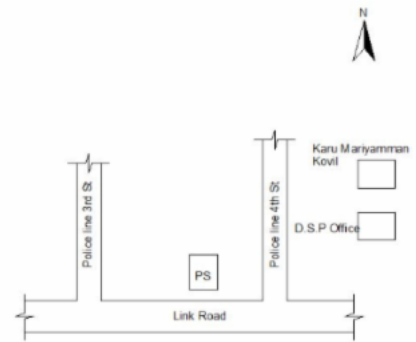

Google Map View

Polling Station Building Front View

Polling Station Front View

Cad View

Key MAP View

#2 பெயர் : சம்பந்தம் தந்தை பெயர்: சண்முகம் வீட்டு எண் : 1 வயது : 69 பாலினம் : ஆண் Photo is available	UOM1577550	2 பெயர் : சண்முகம் தந்தை பெயர்: ஏழுமலை வீட்டு எண் : 1 வயது : 60 பாலினம் : ஆண் Photo is available	UOM0506550	3 பெயர் : அன்புமணி கணவர் பெயர்: சம்பந்தம் வீட்டு எண் : 1 வயது : 60 பாலினம் : பெண் Photo is available	UOM0069674
#4 பெயர் : ஷீலா ரங்கராஜு கணவர் பெயர்: ரங்கராஜு வீட்டு எண் : 1 வயது : 56 பாலினம் : பெண் Photo is available	GDS1771351	5 பெயர் : தமிழரசி கணவர் பெயர்: சண்முகம் வீட்டு எண் : 1 வயது : 54 பாலினம் : பெண் Photo is available	UOM0506543	6 பெயர் : சரவணன் தந்தை பெயர்: ஜெயபால் வீட்டு எண் : 1 வயது : 46 பாலினம் : ஆண் Photo is available	UOM1055763
S2 7 பெயர் : விஷ்ணுப்பிரியா தந்தை பெயர்: வீரப்பன் வீட்டு எண் : 1 வயது : 44 பாலினம் : பெண் Photo is available	GDS2346781	8 பெயர் : சரவணன் தந்தை பெயர்: சம்பந்தம் வீட்டு எண் : 1 வயது : 38 பாலினம் : ஆண் Photo is available	UOM0276154	9 பெயர் : ரஞ்சித் தந்தை பெயர்: சம்பந்தம் வீட்டு எண் : 1 வயது : 34 பாலினம் : ஆண் Photo is available	UOM0276147
10 பெயர் : விக்னேஷ்வரி கணவர் பெயர்: சரவணன் வீட்டு எண் : 1 வயது : 32 பாலினம் : பெண் Photo is available	UOM1885201	11 பெயர் : மகாலட்சுமி தந்தை பெயர்: சண்முகம் வீட்டு எண் : 1 வயது : 29 பாலினம் : பெண் Photo is available	UOM0778472	12 பெயர் : எரோமியாரெஜிஸ் தந்தை பெயர்: அருமைசெல்வம் வீட்டு எண் : 1 வயது : 28 பாலினம் : பெண் Photo is available	UOM0896118
13 பெயர் : மணிகண்டன் பிரபு தாயின் பெயர்: பிரபு அசோகன் வீட்டு எண் : 1 வயது : 25 பாலினம் : ஆண் Photo is available	UOM1116730	14 பெயர் : சித்ரா தேவி கணவர் பெயர்: அசோகன் வீட்டு எண் : 1-1 வயது : 49 பாலினம் : பெண் Photo is available	GDS1770742	15 பெயர் : தேவநாதன் தந்தை பெயர்: ராஜாராம் வீட்டு எண் : 1/1 வயது : 43 பாலினம் : ஆண் Photo is available	GDS1769165
16 பெயர் : மோகன் தந்தை பெயர்: சுப்பிரமணயன் வீட்டு எண் : 1-2 வயது : 64 பாலினம் : ஆண் Photo is available	GDS1343664	17 பெயர் : விஜயா கணவர் பெயர்: மோகன் வீட்டு எண் : 1-2 வயது : 64 பாலினம் : பெண் Photo is available	GDS1343672	18 பெயர் : சுபாஷினி கணவர் பெயர்: ரவிசங்கர் வீட்டு எண் : 1-3 வயது : 55 பாலினம் : பெண் Photo is available	GDS1767797
19 பெயர் : அருள் தந்தை பெயர்: வைத்திலிங்கம் வீட்டு எண் : 1-4 வயது : 61 பாலினம் : ஆண் Photo is available	GDS1342633	20 பெயர் : பாலசரஸ்வதி கணவர் பெயர்: அருள் வீட்டு எண் : 1-4 வயது : 58 பாலினம் : பெண் Photo is available	GDS1342609	21 பெயர் : ஜோதி தந்தை பெயர்: வைத்திலிங்கம் வீட்டு எண் : 1-4 வயது : 55 பாலினம் : பெண் Photo is available	GDS1768100
22 பெயர் : செந்தில்ராஜா தந்தை பெயர்: கணேசன் வீட்டு எண் : 1-9B வயது : 38 பாலினம் : ஆண் Photo is available	UOM0067082	23 பெயர் : தட்சிணாமூர்த்தி தந்தை பெயர்: ஷண்முகம் வீட்டு எண் : 1E வயது : 73 பாலினம் : ஆண் Photo is available	UOM0273854	24 பெயர் : திருநாவுக்கரசு தந்தை பெயர்: வேணுகோபால் வீட்டு எண் : 1E வயது : 71 பாலினம் : ஆண் Photo is available	UOM0778308
25 பெயர் : பரதசகரவர்த்தி தந்தை பெயர்: ஸ்ரீபால் வீட்டு எண் : 1E வயது : 59 பாலினம் : ஆண் Photo is available	UOM0598482	26 பெயர் : அசோகராஜன் தந்தை பெயர்: ராமசாமி வீட்டு எண் : 1E வயது : 58 பாலினம் : ஆண் Photo is available	UOM0345793	27 பெயர் : அருமைசெல்வம் தந்தை பெயர்: சவரிநாதன் வீட்டு எண் : 1E வயது : 57 பாலினம் : ஆண் Photo is available	UOM0505917
28 பெயர் : கெஜலட்சுமி கணவர் பெயர்: பரதசகரவர்த்தி வீட்டு எண் : 1E வயது : 57 பாலினம் : பெண் Photo is available	UOM0598664	29 பெயர் : ஹெலன்புஷ்பாமேரி கணவர் பெயர்: அருமைசெல்வம் வீட்டு எண் : 1E வயது : 56 பாலினம் : பெண் Photo is available	UOM0505909	30 பெயர் : மலர்விழி கணவர் பெயர்: செல்லதுரை வீட்டு எண் : 1E வயது : 54 பாலினம் : பெண் Photo is available	UOM0273862