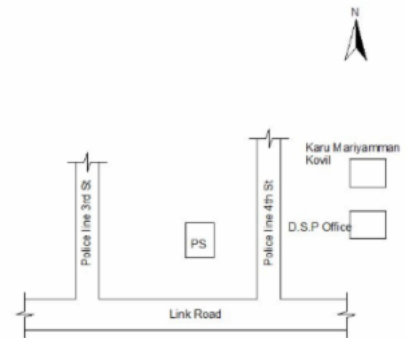

Key MAP View