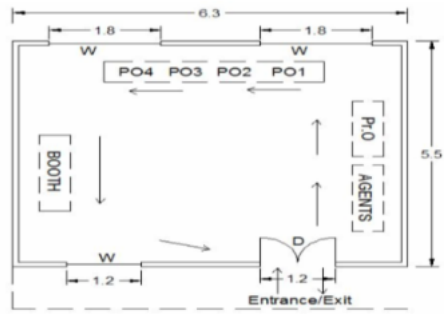

Google Map View

Polling Station Building Front View

Polling Station Front View

Cad View

Scale 1cm=1m

Minimum Basic Facility (please ✓)	Water	Ramp	Plug Points	Toilet	Healthcare
	✓	✓	✓	✓	

Key MAP View

<p>S 1</p> <p>பெயர் : ரஞ்சித்குமார் தந்தை பெயர்: சரவணன் வீட்டு எண் : 1 வயது : 31 பாலினம் : ஆண்</p> <p>UOM0598938</p> <p>Photo is available</p>	<p>S 2</p> <p>பெயர் : ஏழுமலை தந்தை பெயர்: மாணிக்கம் வீட்டு எண் : 1A வயது : 45 பாலினம் : ஆண்</p> <p>UOM0275057</p> <p>Photo is available</p>	<p>S 3</p> <p>பெயர் : செல்வி கணவர் பெயர்: ஏழுமலை வீட்டு எண் : 1E வயது : 36 பாலினம் : பெண்</p> <p>UOM0275073</p> <p>Photo is available</p>
<p>4</p> <p>பெயர் : ஹரிகரன் தந்தை பெயர்: குருநாதன் வீட்டு எண் : 1E வயது : 32 பாலினம் : ஆண்</p> <p>UOM0506956</p> <p>Photo is available</p>	<p>5</p> <p>பெயர் : விஜயகாந்த் தந்தை பெயர்: சேகர் வீட்டு எண் : 3 வயது : 44 பாலினம் : ஆண்</p> <p>GDS1344365</p> <p>Photo is available</p>	<p>6</p> <p>பெயர் : யஹியாசையதுஇப்ராஹிம் தந்தை பெயர்: அப்துல் நாசர் வீட்டு எண் : 3/26#2 வயது : 22 பாலினம் : ஆண்</p> <p>UOM2247294</p> <p>Photo is available</p>
<p>7</p> <p>பெயர் : இராதாகிருஷ்ணன் தந்தை பெயர்: தர்மலிங்கம் வீட்டு எண் : 05 வயது : 77 பாலினம் : ஆண்</p> <p>FJM2777605</p> <p>Photo is available</p>	<p>8</p> <p>பெயர் : கங்காதரன் தந்தை பெயர்: செல்வம் வீட்டு எண் : 5 வயது : 41 பாலினம் : ஆண்</p> <p>UOM0393348</p> <p>Photo is available</p>	<p>9</p> <p>பெயர் : பாலாஜி தந்தை பெயர்: இராதாகிருஷ்ணன் வீட்டு எண் : 05 வயது : 26 பாலினம் : ஆண்</p> <p>ZBS1591908</p> <p>Photo is available</p>
<p>10</p> <p>பெயர் : சாஹெப்ஜாதிபேகம் கணவர் பெயர்: மஜித்கான் வீட்டு எண் : 6 வயது : 80 பாலினம் : பெண்</p> <p>UOM0690917</p> <p>Photo is available</p>	<p>S 11</p> <p>பெயர் : சாவித்திரி கணவர் பெயர்: தண்டபாணி வீட்டு எண் : 7 வயது : 82 பாலினம் : பெண்</p> <p>UOM0275032</p> <p>Photo is available</p>	<p>12</p> <p>பெயர் : கலைநேசன் தந்தை பெயர்: சுப்ரமணியன் வீட்டு எண் : 9 வயது : 53 பாலினம் : ஆண்</p> <p>UOM1589522</p> <p>Photo is available</p>
<p>13</p> <p>பெயர் : ராஜ் தந்தை பெயர்: பாலகிருஷ்ணன் வீட்டு எண் : 12/28டி வயது : 55 பாலினம் : ஆண்</p> <p>UOM2020840</p> <p>Photo is available</p>	<p>14</p> <p>பெயர் : ராகுல் குமார் தந்தை பெயர்: குமார் வீட்டு எண் : 12/28டி வயது : 27 பாலினம் : ஆண்</p> <p>UOM2119832</p> <p>Photo is available</p>	<p>15</p> <p>பெயர் : நர்மதா தந்தை பெயர்: கமலகண்ணன் வீட்டு எண் : 12/28டி வயது : 23 பாலினம் : பெண்</p> <p>UOM2147155</p> <p>Photo is available</p>
<p>S 16</p> <p>பெயர் : விஷ்ணுப்ரியா கணவர் பெயர்: துரை ராஜ் வீட்டு எண் : 12/31 வயது : 35 பாலினம் : பெண்</p> <p>SXG0255984</p> <p>Photo is available</p>	<p>17</p> <p>பெயர் : அன்பரசி தந்தை பெயர்: பன்னீர்செல்வம் வீட்டு எண் : 14/E வயது : 31 பாலினம் : பெண்</p> <p>SXG0578930</p> <p>Photo is available</p>	<p>S 18</p> <p>பெயர் : ராகேஷ் தாயின் பெயர்: சித்ரா கு வீட்டு எண் : 18/19,ஈ பி காலனி வயது : 18 பாலினம் : ஆண்</p> <p>UOM2246882</p> <p>Photo is available</p>
<p>S2 19</p> <p>பெயர் : ராகேஷ் தந்தை பெயர்: நாகராஜ் வீட்டு எண் : 18/19,ஈ பி காலனி வயது : 19 பாலினம் : ஆண்</p> <p>UOM2251874</p> <p>Photo is available</p>	<p>20</p> <p>பெயர் : திருநாவுக்கரசு தந்தை பெயர்: புருஷோத்தமன் வீட்டு எண் : 24 வயது : 36 பாலினம் : ஆண்</p> <p>UOM2247740</p> <p>Photo is available</p>	<p>S 21</p> <p>பெயர் : தேவபிரசாத் தந்தை பெயர்: முரளி வீட்டு எண் : 26சி-1 வயது : 23 பாலினம் : ஆண்</p> <p>UOM1916428</p> <p>Photo is available</p>
<p>S 22</p> <p>பெயர் : வருண் குமார் செ தந்தை பெயர்: செந்தில வீட்டு எண் : 26D/2 வயது : 26 பாலினம் : ஆண்</p> <p>UOM1958164</p> <p>Photo is available</p>	<p>S 23</p> <p>பெயர் : அஷ்ய லக்ஷ்மி ஷ் தந்தை பெயர்: செந்தில குமார் பி ர வீட்டு எண் : 26டி/2 வயது : 21 பாலினம் : பெண்</p> <p>UOM2157055</p> <p>Photo is available</p>	<p>S 24</p> <p>பெயர் : சம்மந்தம் தந்தை பெயர்: சண்முகம் வீட்டு எண் : 28/1 வயது : 55 பாலினம் : ஆண்</p> <p>GDS1802255</p> <p>Photo is available</p>
<p>25</p> <p>பெயர் : பிரகாஷ் பச்சையப்பன் தந்தை பெயர்: பச்சையப்பன் வீட்டு எண் : 28/6 வயது : 31 பாலினம் : ஆண்</p> <p>UOM1125897</p> <p>Photo is available</p>	<p>26</p> <p>பெயர் : காஜாஷாகுல் ஹமீது தந்தை பெயர்: அப்துல் கரீம் வீட்டு எண் : 28A வயது : 53 பாலினம் : ஆண்</p> <p>UOM0506741</p> <p>Photo is available</p>	<p>27</p> <p>பெயர் : ரஹமத்காமிலா கணவர் பெயர்: காஜாஷாகுல்ஹமீது வீட்டு எண் : 28A வயது : 44 பாலினம் : பெண்</p> <p>UOM0507137</p> <p>Photo is available</p>
<p>28</p> <p>பெயர் : சுகீர்த்தி ரவி தந்தை பெயர்: ரவி வீட்டு எண் : 28டி/3 வயது : 28 பாலினம் : பெண்</p> <p>UOM2263978</p> <p>Photo is available</p>	<p>29</p> <p>பெயர் : ஸ்ரீஹரிபிரசாத் தந்தை பெயர்: லோகநாதன் வீட்டு எண் : 29 வயது : 31 பாலினம் : ஆண்</p> <p>UOM0896324</p> <p>Photo is available</p>	<p>30</p> <p>பெயர் : ஸ்ரீவத்சன் தந்தை பெயர்: சீத்தாராமன் வீட்டு எண் : 31 வயது : 50 பாலினம் : ஆண்</p> <p>UOM0393405</p> <p>Photo is available</p>