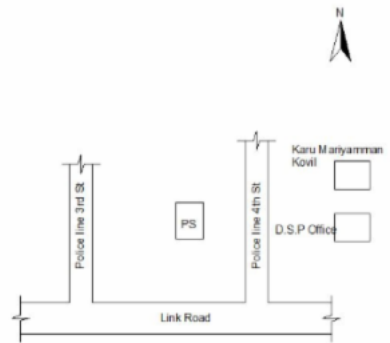

Key MAP View