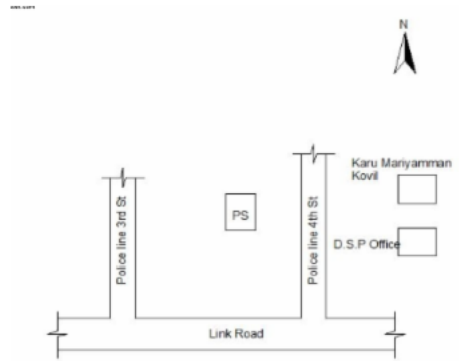

Google Map View

Polling Station Building Front View

Polling Station Front View

Cad View

Scale 1cm=1m

Minimum Basic Facility (please ✓)	Water	Ramp	Plug Points	Toilet	Healthcare
	✓	✓	✓	✓	

Key MAP View

1 பெயர் : வைத்தியநாதன் தந்தை பெயர்: சொக்கலிங்கம் வீட்டு எண் : 1 வயது : 72 பாலினம் : ஆண்	UOM1593177 Photo is available	2 பெயர் : சுசிலா கணவர் பெயர்: வைத்தியநாதன் வீட்டு எண் : 1 வயது : 64 பாலினம் : பெண்	UOM1593185 Photo is available	3 பெயர் : ஜெகன்நாதன் தந்தை பெயர்: ராமச்சந்திரன் வீட்டு எண் : 1E வயது : 33 பாலினம் : ஆண்	UOM0599456 Photo is available
4 பெயர் : ராஜேஷ் தந்தை பெயர்: நாகராஜன் வீட்டு எண் : 2 வயது : 32 பாலினம் : ஆண்	UOM0808642 Photo is available	5 பெயர் : ஜெயமூர்த்தி தந்தை பெயர்: ஆதிமூலம் வீட்டு எண் : 4 வயது : 70 பாலினம் : ஆண்	UOM1593193 Photo is available	6 பெயர் : ராசாத்தி கணவர் பெயர்: ஜெயமூர்த்தி வீட்டு எண் : 4 வயது : 64 பாலினம் : பெண்	UOM1593201 Photo is available
7 பெயர் : ஹரிகிருஷ்ணன் தந்தை பெயர்: ரெங்கநாதன் வீட்டு எண் : 4 வயது : 60 பாலினம் : ஆண்	UOM1593219 Photo is available	8 பெயர் : ரவிச்சந்திரன் தந்தை பெயர்: ஏழுமலை வீட்டு எண் : 4-48 வயது : 54 பாலினம் : ஆண்	UOM0275362 Photo is available	9 பெயர் : ராணி கணவர் பெயர்: மகாலிங்கம் வீட்டு எண் : 6 வயது : 61 பாலினம் : பெண்	UOM1593227 Photo is available
10 பெயர் : பாலமுருகன் தந்தை பெயர்: மகாலிங்கம் வீட்டு எண் : 6 வயது : 45 பாலினம் : ஆண்	GDS2338770 Photo is available	11 பெயர் : ஆனந்தன் தந்தை பெயர்: முல்லைசக்தி வீட்டு எண் : 6 வயது : 44 பாலினம் : ஆண்	UOM0067868 Photo is available	12 பெயர் : சுடர்கொடி கணவர் பெயர்: பாலமுருகன் வீட்டு எண் : 6-2 வயது : 46 பாலினம் : பெண்	UOM0067835 Photo is available
13 பெயர் : தேவராஜ் தந்தை பெயர்: ஞானய்யா வீட்டு எண் : 6-27A வயது : 56 பாலினம் : ஆண்	UOM0067843 Photo is available	14 பெயர் : சாந்தி கணவர் பெயர்: தேவராஜ் வீட்டு எண் : 6-27A வயது : 46 பாலினம் : பெண்	UOM0067850 Photo is available	15 பெயர் : ரேகா தந்தை பெயர்: தேவராஜ் வீட்டு எண் : 6-27ஏ வயது : 27 பாலினம் : பெண்	UOM0984179 Photo is available
16 பெயர் : பாஸ்கரன் தந்தை பெயர்: வெங்கடசாமி வீட்டு எண் : 8 வயது : 65 பாலினம் : ஆண்	UOM1593235 Photo is available	17 பெயர் : கிரிஜாபாய் கணவர் பெயர்: பாஸ்கரன் வீட்டு எண் : 8 வயது : 61 பாலினம் : பெண்	UOM1593243 Photo is available	18 பெயர் : பெரியநாயகமேரி கணவர் பெயர்: ஜோசப்பெல்வராஜ் வீட்டு எண் : 9 வயது : 54 பாலினம் : பெண்	UOM0183442 Photo is available
19 பெயர் : ஜனேவியன்னி க்ரேஸ் தந்தை பெயர்: ஜோசப் செல்வராஜ் வீட்டு எண் : 10-47 வயது : 24 பாலினம் : பெண்	UOM1902469 Photo is available	20 பெயர் : சண்முகம் தந்தை பெயர்: தண்டபாணி வீட்டு எண் : 12 வயது : 76 பாலினம் : ஆண்	UOM1593250 Photo is available	21 பெயர் : கஸ்தூரிபாய் கணவர் பெயர்: மணவாளன் வீட்டு எண் : 14 வயது : 67 பாலினம் : பெண்	UOM1593268 Photo is available
22 பெயர் : மோகனா கணவர் பெயர்: மோகன் வீட்டு எண் : 14-44 வயது : 54 பாலினம் : பெண்	UOM0067892 Photo is available	23 பெயர் : சீனிவாசன் தந்தை பெயர்: பிச்சைக்கொழுந்து வீட்டு எண் : 14-44 வயது : 50 பாலினம் : ஆண்	UOM0067884 Photo is available	24 பெயர் : கவிதா கணவர் பெயர்: கமலக்கண்ணன் வீட்டு எண் : 14-44 வயது : 45 பாலினம் : பெண்	UOM0067876 Photo is available
25 பெயர் : சிவக்குமார் தந்தை பெயர்: தாசன் வீட்டு எண் : 15/1 காமராஜ் நகர் வயது : 52 பாலினம் : ஆண்	UOM2165876 Photo is available	26 பெயர் : ஜோஸ்பின் ரோஸி கணவர் பெயர்: சிவக்குமார் வீட்டு எண் : 15/1 காமராஜ் நகர் வயது : 47 பாலினம் : பெண்	UOM2166015 Photo is available	27 பெயர் : நாராயணன் தந்தை பெயர்: ராமன் வீட்டு எண் : 19 வயது : 45 பாலினம் : ஆண்	UOM0275735 Photo is available
28 பெயர் : மணிவண்ணன் தந்தை பெயர்: குப்புசாமி வீட்டு எண் : 20-29 வயது : 64 பாலினம் : ஆண்	UOM0067900 Photo is available	29 பெயர் : கோவர்த்தனன் தந்தை பெயர்: பாஸ்கரன் வீட்டு எண் : 21 வயது : 39 பாலினம் : ஆண்	UOM0183483 Photo is available	30 பெயர் : கோகுலகிருஷ்ணன் தந்தை பெயர்: மணிவண்ணன் வீட்டு எண் : 21 வயது : 37 பாலினம் : ஆண்	UOM0067918 Photo is available