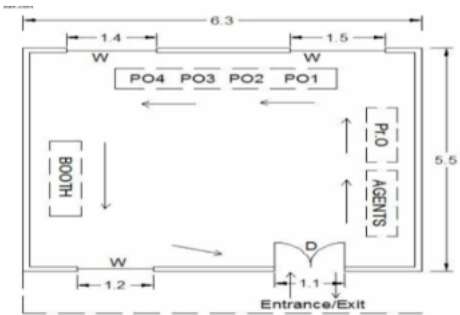

Google Map View

Polling Station Building Front View

Polling Station Front View

Cad View

Scale 1cm=1m

Minimum Basic Facility (please ✓)	Water	Ramp	Plug Points	Toilet	Healthcare
	✓	✓	✓	✓	

Key MAP View

1 பெயர் : வைத்தியநாதன் தந்தை பெயர்: சொக்கலிங்கம் வீட்டு எண் : 1 வயது : 72 பாலினம் : ஆண்	UOM1593177 Photo is available	2 பெயர் : சுசிலா கணவர் பெயர்: வைத்தியநாதன் வீட்டு எண் : 1 வயது : 64 பாலினம் : பெண்	UOM1593185 Photo is available	3 பெயர் : ஜெகன்நாதன் தந்தை பெயர்: ராமச்சந்திரன் வீட்டு எண் : 1E வயது : 33 பாலினம் : ஆண்	UOM0599456 Photo is available
4 பெயர் : ராஜேஷ் தந்தை பெயர்: நாகராஜன் வீட்டு எண் : 2 வயது : 32 பாலினம் : ஆண்	UOM0808642 Photo is available	5 பெயர் : ஜெயமூர்த்தி தந்தை பெயர்: ஆதிமூலம் வீட்டு எண் : 4 வயது : 70 பாலினம் : ஆண்	UOM1593193 Photo is available	6 பெயர் : ராசாத்தி கணவர் பெயர்: ஜெயமூர்த்தி வீட்டு எண் : 4 வயது : 64 பாலினம் : பெண்	UOM1593201 Photo is available
7 பெயர் : ஹரிகிருஷ்ணன் தந்தை பெயர்: ரெங்கநாதன் வீட்டு எண் : 4 வயது : 60 பாலினம் : ஆண்	UOM1593219 Photo is available	8 பெயர் : ரவிச்சந்திரன் தந்தை பெயர்: ஏழுமலை வீட்டு எண் : 4-48 வயது : 54 பாலினம் : ஆண்	UOM0275362 Photo is available	9 பெயர் : ராணி கணவர் பெயர்: மகாலிங்கம் வீட்டு எண் : 6 வயது : 61 பாலினம் : பெண்	UOM1593227 Photo is available
10 பெயர் : பாலமுருகன் தந்தை பெயர்: மகாலிங்கம் வீட்டு எண் : 6 வயது : 45 பாலினம் : ஆண்	GDS2338770 Photo is available	11 பெயர் : ஆனந்தன் தந்தை பெயர்: முல்லைசக்தி வீட்டு எண் : 6 வயது : 44 பாலினம் : ஆண்	UOM0067868 Photo is available	12 பெயர் : சுடர்கொடி கணவர் பெயர்: பாலமுருகன் வீட்டு எண் : 6-2 வயது : 46 பாலினம் : பெண்	UOM0067835 Photo is available
13 பெயர் : தேவராஜ் தந்தை பெயர்: ஞானய்யா வீட்டு எண் : 6-27A வயது : 56 பாலினம் : ஆண்	UOM0067843 Photo is available	14 பெயர் : சாந்தி கணவர் பெயர்: தேவராஜ் வீட்டு எண் : 6-27A வயது : 46 பாலினம் : பெண்	UOM0067850 Photo is available	15 பெயர் : ரேகா தந்தை பெயர்: தேவராஜ் வீட்டு எண் : 6-27ஏ வயது : 27 பாலினம் : பெண்	UOM0984179 Photo is available
16 பெயர் : பாஸ்கரன் தந்தை பெயர்: வெங்கடசாமி வீட்டு எண் : 8 வயது : 65 பாலினம் : ஆண்	UOM1593235 Photo is available	17 பெயர் : கிரிஜாபாய் கணவர் பெயர்: பாஸ்கரன் வீட்டு எண் : 8 வயது : 61 பாலினம் : பெண்	UOM1593243 Photo is available	18 பெயர் : பெரியநாயகமேரி கணவர் பெயர்: ஜோசப்பெல்வராஜ் வீட்டு எண் : 9 வயது : 54 பாலினம் : பெண்	UOM0183442 Photo is available
19 பெயர் : ஜனேவியன்னி க்ரேஸ் தந்தை பெயர்: ஜோசப் செல்வராஜ் வீட்டு எண் : 10-47 வயது : 24 பாலினம் : பெண்	UOM1902469 Photo is available	20 பெயர் : சண்முகம் தந்தை பெயர்: தண்டபாணி வீட்டு எண் : 12 வயது : 76 பாலினம் : ஆண்	UOM1593250 Photo is available	21 பெயர் : கஸ்தூரிபாய் கணவர் பெயர்: மணவாளன் வீட்டு எண் : 14 வயது : 67 பாலினம் : பெண்	UOM1593268 Photo is available
22 பெயர் : மோகனா கணவர் பெயர்: மோகன் வீட்டு எண் : 14-44 வயது : 54 பாலினம் : பெண்	UOM0067892 Photo is available	23 பெயர் : சீனிவாசன் தந்தை பெயர்: பிச்சைக்கொழுந்து வீட்டு எண் : 14-44 வயது : 50 பாலினம் : ஆண்	UOM0067884 Photo is available	24 பெயர் : கவிதா கணவர் பெயர்: கமலக்கண்ணன் வீட்டு எண் : 14-44 வயது : 45 பாலினம் : பெண்	UOM0067876 Photo is available
25 பெயர் : சிவக்குமார் தந்தை பெயர்: தாசன் வீட்டு எண் : 15/1 காமராஜ் நகர் வயது : 52 பாலினம் : ஆண்	UOM2165876 Photo is available	26 பெயர் : ஜோஸ்பின் ரோஸி கணவர் பெயர்: சிவக்குமார் வீட்டு எண் : 15/1 காமராஜ் நகர் வயது : 47 பாலினம் : பெண்	UOM2166015 Photo is available	27 பெயர் : நாராயணன் தந்தை பெயர்: ராமன் வீட்டு எண் : 19 வயது : 45 பாலினம் : ஆண்	UOM0275735 Photo is available
28 பெயர் : மணிவண்ணன் தந்தை பெயர்: குப்புசாமி வீட்டு எண் : 20-29 வயது : 64 பாலினம் : ஆண்	UOM0067900 Photo is available	29 பெயர் : கோவர்த்தனன் தந்தை பெயர்: பாஸ்கரன் வீட்டு எண் : 21 வயது : 39 பாலினம் : ஆண்	UOM0183483 Photo is available	30 பெயர் : கோகுலகிருஷ்ணன் தந்தை பெயர்: மணிவண்ணன் வீட்டு எண் : 21 வயது : 37 பாலினம் : ஆண்	UOM0067918 Photo is available