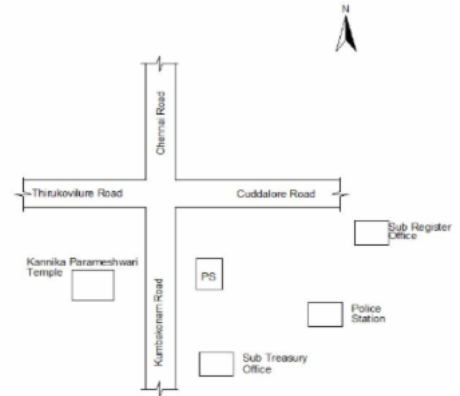

Google Map View

Polling Station Building Front View

Polling Station Front View

Cad View

Scale 1cm=1m

Minimum Basic Facility(please✓)	Water	Ramp	Plug Points	Toilet	Healthcare
	✓	✓	✓	✓	

Key MAP View

1 பெயர் : துர்காதேவி மு தந்தை பெயர்: முத்துக்குமரன் மு வீட்டு எண் : 0 வயது : 21 பாலினம் : பெண் Photo is available	UOM2262814	2 பெயர் : தாஸ் தந்தை பெயர்: சுந்தரராஜ் வீட்டு எண் : 1 வயது : 74 பாலினம் : ஆண் Photo is available	GDS2860278	3 பெயர் : வசந்தி கணவர் பெயர்: தாஸ் வீட்டு எண் : 1 வயது : 64 பாலினம் : பெண் Photo is available	GDS2860286
4 பெயர் : பிரபுராஜா தந்தை பெயர்: தாஸ் வீட்டு எண் : 1 வயது : 55 பாலினம் : ஆண் Photo is available	GDS2860294	5 பெயர் : சிவகாமி கணவர் பெயர்: வெங்கடேசன் வீட்டு எண் : 01 வயது : 54 பாலினம் : பெண் Photo is available	UOM1803147	6 பெயர் : சங்கரி கணவர் பெயர்: சேகர் வீட்டு எண் : 1 வயது : 50 பாலினம் : பெண் Photo is available	UOM0999490
7 பெயர் : கண்ணன் தந்தை பெயர்: பெருமாள் வீட்டு எண் : 1 வயது : 47 பாலினம் : ஆண் Photo is available	GDS2860252	8 பெயர் : வெங்கடேசன் தந்தை பெயர்: சம்பத் வீட்டு எண் : 01 வயது : 46 பாலினம் : ஆண் Photo is available	UOM1806017	9 பெயர் : விஜயமேரி கணவர் பெயர்: பிரபுராஜா வீட்டு எண் : 1 வயது : 45 பாலினம் : பெண் Photo is available	GDS2860260
10 பெயர் : வேளாங்கண்ணி கணவர் பெயர்: குமார் வீட்டு எண் : 1 வயது : 42 பாலினம் : பெண் Photo is available	UOM2254340	11 பெயர் : ஆர்த்தி தந்தை பெயர்: சரவணன் வீட்டு எண் : 1 வயது : 20 பாலினம் : பெண் Photo is available	UOM2113389	12 பெயர் : சந்தியா கணவர் பெயர்: ராமன் வீட்டு எண் : 1 வயது : 20 பாலினம் : பெண் Photo is available	UOM2254100
13 பெயர் : ராமர் தந்தை பெயர்: நாகப்பன் வீட்டு எண் : 1 வயது : 20 பாலினம் : பெண் Photo is available	UOM2254332	14 பெயர் : ஆனந்தராஜ் தந்தை பெயர்: ராஜாராம் வீட்டு எண் : 1A வயது : 37 பாலினம் : ஆண் Photo is available	UOM0346833	15 பெயர் : காமாட்சி கணவர் பெயர்: சேகர் வீட்டு எண் : 1E வயது : 55 பாலினம் : பெண் Photo is available	UOM0276006
16 பெயர் : சக்திவேல் தந்தை பெயர்: தங்கராசு வீட்டு எண் : 1E வயது : 50 பாலினம் : ஆண் Photo is available	UOM0394346	17 பெயர் : முருகன் தந்தை பெயர்: கலியமுர்த்தி வீட்டு எண் : 1E வயது : 47 பாலினம் : ஆண் Photo is available	UOM0779900	18 பெயர் : அன்பழகன் தந்தை பெயர்: கண்ணப்பிள்ளை வீட்டு எண் : 1E வயது : 44 பாலினம் : ஆண் Photo is available	UOM0394338
19 பெயர் : விஜயகாந்த் தந்தை பெயர்: சொக்கலிங்கம் வீட்டு எண் : 1E வயது : 42 பாலினம் : ஆண் Photo is available	UOM0346981	20 பெயர் : சுபா கணவர் பெயர்: வினோத் வீட்டு எண் : 1E வயது : 40 பாலினம் : பெண் Photo is available	UOM0276105	21 பெயர் : தமிழரசி கணவர் பெயர்: சசிகுமார் வீட்டு எண் : 1E வயது : 37 பாலினம் : பெண் Photo is available	UOM0780064
22 பெயர் : விக்னேஷ் தந்தை பெயர்: பாலு வீட்டு எண் : 1E வயது : 35 பாலினம் : ஆண் Photo is available	UOM0508598	23 பெயர் : சதீஷ்குமார் தந்தை பெயர்: சேகர் வீட்டு எண் : 1E வயது : 35 பாலினம் : ஆண் Photo is available	UOM0276014	24 பெயர் : சுகன்யாதேவி கணவர் பெயர்: ராஜா வீட்டு எண் : 1E வயது : 33 பாலினம் : பெண் Photo is available	UOM0896696
25 பெயர் : நந்தினி கணவர் பெயர்: தினேஷ் வீட்டு எண் : 1E வயது : 33 பாலினம் : பெண் Photo is available	UOM0896647	26 பெயர் : ராஜவேலு தந்தை பெயர்: பெரியாண்டவர் வீட்டு எண் : 1E வயது : 32 பாலினம் : ஆண் Photo is available	UOM0896951	27 பெயர் : சிவரஞ்சனி தந்தை பெயர்: அண்ணாதுரை வீட்டு எண் : 1E வயது : 32 பாலினம் : பெண் Photo is available	UOM0508713
S 28 பெயர் : பிரகாஷ் தந்தை பெயர்: பாலகிருஷ்ணன் வீட்டு எண் : 1E வயது : 31 பாலினம் : ஆண் Photo is available	UOM0793166	29 பெயர் : உமா தந்தை பெயர்: சரத்குமார் வீட்டு எண் : 1E வயது : 31 பாலினம் : பெண் Photo is available	UOM0896498	30 பெயர் : புஷ்பராஜ் தந்தை பெயர்: கலியபெருமாள் வீட்டு எண் : 1E வயது : 29 பாலினம் : ஆண் Photo is available	UOM0896514