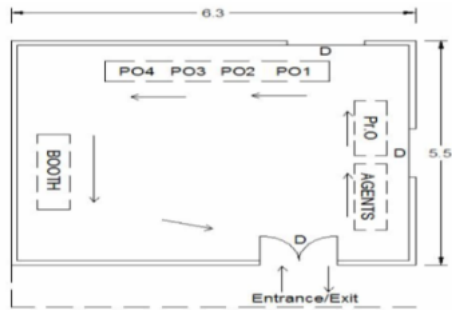

Google Map View

Polling Station Building Front View

Polling Station Front View

Cad View

Scale 1cm=1m

Minimum Basic Facility(please✓)	Water	Ramp	Plug Points	Toilet	Healthcare
	✓	✓	✓	✓	

Key MAP View

1 பெயர் : துர்காதேவி மு தந்தை பெயர்: முத்துக்குமரன் மு வீட்டு எண் : 0 வயது : 21 பாலினம் : பெண் Photo is available	UOM2262814	2 பெயர் : தாஸ் தந்தை பெயர்: சுந்தரராஜ் வீட்டு எண் : 1 வயது : 74 பாலினம் : ஆண் Photo is available	GDS2860278	3 பெயர் : வசந்தி கணவர் பெயர்: தாஸ் வீட்டு எண் : 1 வயது : 64 பாலினம் : பெண் Photo is available	GDS2860286
4 பெயர் : பிரபுராஜா தந்தை பெயர்: தாஸ் வீட்டு எண் : 1 வயது : 55 பாலினம் : ஆண் Photo is available	GDS2860294	5 பெயர் : சிவகாமி கணவர் பெயர்: வெங்கடேசன் வீட்டு எண் : 01 வயது : 54 பாலினம் : பெண் Photo is available	UOM1803147	6 பெயர் : சங்கரி கணவர் பெயர்: சேகர் வீட்டு எண் : 1 வயது : 50 பாலினம் : பெண் Photo is available	UOM0999490
7 பெயர் : கண்ணன் தந்தை பெயர்: பெருமாள் வீட்டு எண் : 1 வயது : 47 பாலினம் : ஆண் Photo is available	GDS2860252	8 பெயர் : வெங்கடேசன் தந்தை பெயர்: சம்பத் வீட்டு எண் : 01 வயது : 46 பாலினம் : ஆண் Photo is available	UOM1806017	9 பெயர் : விஜயமேரி கணவர் பெயர்: பிரபுராஜா வீட்டு எண் : 1 வயது : 45 பாலினம் : பெண் Photo is available	GDS2860260
10 பெயர் : வேளாங்கண்ணி கணவர் பெயர்: குமார் வீட்டு எண் : 1 வயது : 42 பாலினம் : பெண் Photo is available	UOM2254340	11 பெயர் : ஆர்த்தி தந்தை பெயர்: சரவணன் வீட்டு எண் : 1 வயது : 20 பாலினம் : பெண் Photo is available	UOM2113389	12 பெயர் : சந்தியா கணவர் பெயர்: ராமன் வீட்டு எண் : 1 வயது : 20 பாலினம் : பெண் Photo is available	UOM2254100
13 பெயர் : ராமர் தந்தை பெயர்: நாகப்பன் வீட்டு எண் : 1 வயது : 20 பாலினம் : பெண் Photo is available	UOM2254332	14 பெயர் : ஆனந்தராஜ் தந்தை பெயர்: ராஜாராம் வீட்டு எண் : 1A வயது : 37 பாலினம் : ஆண் Photo is available	UOM0346833	15 பெயர் : காமாட்சி கணவர் பெயர்: சேகர் வீட்டு எண் : 1E வயது : 55 பாலினம் : பெண் Photo is available	UOM0276006
16 பெயர் : சக்திவேல் தந்தை பெயர்: தங்கராசு வீட்டு எண் : 1E வயது : 50 பாலினம் : ஆண் Photo is available	UOM0394346	17 பெயர் : முருகன் தந்தை பெயர்: கலியமுர்த்தி வீட்டு எண் : 1E வயது : 47 பாலினம் : ஆண் Photo is available	UOM0779900	18 பெயர் : அன்பழகன் தந்தை பெயர்: கண்ணப்பிள்ளை வீட்டு எண் : 1E வயது : 44 பாலினம் : ஆண் Photo is available	UOM0394338
19 பெயர் : விஜயகாந்த் தந்தை பெயர்: சொக்கலிங்கம் வீட்டு எண் : 1E வயது : 42 பாலினம் : ஆண் Photo is available	UOM0346981	20 பெயர் : சுபா கணவர் பெயர்: வினோத் வீட்டு எண் : 1E வயது : 40 பாலினம் : பெண் Photo is available	UOM0276105	21 பெயர் : தமிழரசி கணவர் பெயர்: சசிகுமார் வீட்டு எண் : 1E வயது : 37 பாலினம் : பெண் Photo is available	UOM0780064
22 பெயர் : விக்னேஷ் தந்தை பெயர்: பாலு வீட்டு எண் : 1E வயது : 35 பாலினம் : ஆண் Photo is available	UOM0508598	23 பெயர் : சதீஷ்குமார் தந்தை பெயர்: சேகர் வீட்டு எண் : 1E வயது : 35 பாலினம் : ஆண் Photo is available	UOM0276014	24 பெயர் : சுகன்யாதேவி கணவர் பெயர்: ராஜா வீட்டு எண் : 1E வயது : 33 பாலினம் : பெண் Photo is available	UOM0896696
25 பெயர் : நந்தினி கணவர் பெயர்: தினேஷ் வீட்டு எண் : 1E வயது : 33 பாலினம் : பெண் Photo is available	UOM0896647	26 பெயர் : ராஜவேலு தந்தை பெயர்: பெரியாண்டவர் வீட்டு எண் : 1E வயது : 32 பாலினம் : ஆண் Photo is available	UOM0896951	27 பெயர் : சிவரஞ்சனி தந்தை பெயர்: அண்ணாதுரை வீட்டு எண் : 1E வயது : 32 பாலினம் : பெண் Photo is available	UOM0508713
S 28 பெயர் : பிரகாஷ் தந்தை பெயர்: பாலகிருஷ்ணன் வீட்டு எண் : 1E வயது : 31 பாலினம் : ஆண் Photo is available	UOM0793166	29 பெயர் : உமா தந்தை பெயர்: சரத்குமார் வீட்டு எண் : 1E வயது : 31 பாலினம் : பெண் Photo is available	UOM0896498	30 பெயர் : புஷ்பராஜ் தந்தை பெயர்: கலியபெருமாள் வீட்டு எண் : 1E வயது : 29 பாலினம் : ஆண் Photo is available	UOM0896514