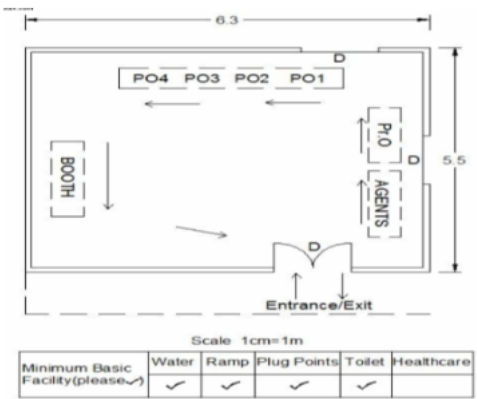

Google Map View

Polling Station Building Front View

Polling Station Front View

Cad View

Key MAP View

1 பெயர் : லதா கணவர் பெயர்: ராமலிங்கம் வீட்டு எண் : 1 வயது : 50 பாலினம் : பெண் Photo is available	UOM0862961	2 பெயர் : உதயராஜ் தந்தை பெயர்: பாலமுருகன் வீட்டு எண் : 1 வயது : 39 பாலினம் : ஆண் Photo is available	GDS2764439	3 பெயர் : பிரியங்காஜோஸ்லின் கணவர் பெயர்: கண்ணன் வீட்டு எண் : 1 வயது : 33 பாலினம் : பெண் Photo is available	UOM0691535
4 பெயர் : சூர்யா கணவர் பெயர்: உதயராஜ் வீட்டு எண் : 1 வயது : 33 பாலினம் : பெண் Photo is available	UOM1960558	5 பெயர் : ரவிக்குமார் தந்தை பெயர்: ராமலிங்கம் வீட்டு எண் : 1 வயது : 32 பாலினம் : ஆண் Photo is available	UOM0691543	6 பெயர் : ஜீவா தந்தை பெயர்: பரிமளம் வீட்டு எண் : 1 வயது : 27 பாலினம் : பெண் Photo is available	UOM1003565
7 பெயர் : புஷ்பராஜ் ஸ் தந்தை பெயர்: சங்கர் வீட்டு எண் : 1 வயது : 20 பாலினம் : ஆண் Photo is available	UOM2252823	8 பெயர் : பாலமுருகன் தந்தை பெயர்: நடேசன் வீட்டு எண் : 1-3 வயது : 68 பாலினம் : ஆண் Photo is available	UOM1577261	9 பெயர் : சிவப்பிரகாசம் தந்தை பெயர்: நடேசன் வீட்டு எண் : 1-3 வயது : 66 பாலினம் : ஆண் Photo is available	UOM1577279
10 பெயர் : சிவலிங்கம் தந்தை பெயர்: நடேசன் வீட்டு எண் : 1-3 வயது : 63 பாலினம் : ஆண் Photo is available	UOM1577287	11 பெயர் : மங்களம் கணவர் பெயர்: பாலமுருகன் வீட்டு எண் : 1-3 வயது : 60 பாலினம் : பெண் Photo is available	UOM1577295	12 பெயர் : ரேவதி கணவர் பெயர்: சிவப்பிரகாசம் வீட்டு எண் : 1-3 வயது : 55 பாலினம் : பெண் Photo is available	UOM1577303
13 பெயர் : தீபா கணவர் பெயர்: சிவலிங்கம் வீட்டு எண் : 1-3 வயது : 44 பாலினம் : பெண் Photo is available	GDS2764488	14 பெயர் : சஞ்சய் தந்தை பெயர்: சிவலிங்கம் வீட்டு எண் : 1/3 வயது : 26 பாலினம் : ஆண் Photo is available	UOM1114073	15 பெயர் : ராதாகிருஷ்ணன் தந்தை பெயர்: கலிவரதன் வீட்டு எண் : 1ஏ வயது : 67 பாலினம் : ஆண் Photo is available	UOM1823418
16 பெயர் : புவனேஸ்வரி கணவர் பெயர்: ராதாகிருஷ்ணன் வீட்டு எண் : 1ஏ வயது : 63 பாலினம் : பெண் Photo is available	UOM1823434	17 பெயர் : சிவக்குமார் தந்தை பெயர்: சுப்ரமணியன் வீட்டு எண் : 1A வயது : 48 பாலினம் : ஆண் Photo is available	UOM0069575	18 பெயர் : ஹரிஹரன் தந்தை பெயர்: ராதாகிருஷ்ணன் வீட்டு எண் : 1ஏ வயது : 38 பாலினம் : ஆண் Photo is available	UOM1823442
19 பெயர் : மோகன் தந்தை பெயர்: சண்முகம் வீட்டு எண் : 1A வயது : 33 பாலினம் : ஆண் Photo is available	UOM0599936	20 பெயர் : மதியழகன் தந்தை பெயர்: ராதாகிருஷ்ணன் வீட்டு எண் : 1A வயது : 33 பாலினம் : ஆண் Photo is available	UOM1964493	21 பெயர் : புகழேந்தி தந்தை பெயர்: சண்முகம் வீட்டு எண் : 1A வயது : 32 பாலினம் : ஆண் Photo is available	UOM0599837
22 பெயர் : குமரன் தந்தை பெயர்: சிவப்பிரகாசம் வீட்டு எண் : 1A வயது : 31 பாலினம் : ஆண் Photo is available	UOM0691428	23 பெயர் : பிரேம்குமார் தந்தை பெயர்: மாணிக்கம் வீட்டு எண் : 1A வயது : 30 பாலினம் : ஆண் Photo is available	UOM0896910	24 பெயர் : கமலி தந்தை பெயர்: சிவப்பிரகாசம் வீட்டு எண் : 1ஏ வயது : 27 பாலினம் : பெண் Photo is available	UOM1003557
25 பெயர் : தீபக்ராஜ் தந்தை பெயர்: மாணிக்கம் வீட்டு எண் : 1ஏ வயது : 21 பாலினம் : ஆண் Photo is available	UOM2211951	26 பெயர் : சுப்புநீ தந்தை பெயர்: மாணிக்கம் வீட்டு எண் : 1ஏ வயது : 19 பாலினம் : பெண் Photo is available	UOM2211878	27 பெயர் : விக்னேஷ்வரி ரா கணவர் பெயர்: குமரன் வீட்டு எண் : 1/ஏ வயது : 32 பாலினம் : பெண் Photo is available	UOM2180438
28 பெயர் : கனிமொழி தந்தை பெயர்: இராஜேந்திரன் வீட்டு எண் : 1ஏ, வயது : 35 பாலினம் : பெண் Photo is available	YDW0089250	29 பெயர் : ராஜேஷ்வரி கணவர் பெயர்: செந்தில் குமார் வீட்டு எண் : 1சி வயது : 38 பாலினம் : பெண் Photo is available	UOM1994201	30 பெயர் : திவ்யா தாயின் பெயர்: பரிமளம் வீட்டு எண் : 1C வயது : 29 பாலினம் : பெண் Photo is available	UOM0779934