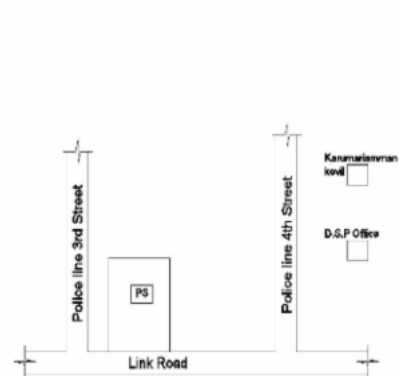

Google Map View

Polling Station Building Front View

Polling Station Front View

Cad View

Key MAP View

1 பெயர் : ஏழுமலை தந்தை பெயர்: கேசவன் வீட்டு எண் : 1 வயது : 81 பாலினம் : ஆண் Photo is available	GDS1091123	2 பெயர் : ஜானகி அம்மாள் கணவர் பெயர்: ஏழுமலை வீட்டு எண் : 1 வயது : 78 பாலினம் : பெண் Photo is available	UOM1648401	3 பெயர் : பாபு தந்தை பெயர்: செளரிராஜன் வீட்டு எண் : 1 வயது : 70 பாலினம் : ஆண் Photo is available	UOM1648419
4 பெயர் : குமாரி கணவர் பெயர்: பாபு வீட்டு எண் : 1 வயது : 66 பாலினம் : பெண் Photo is available	GDS1289909	5 பெயர் : தனசேகர் தந்தை பெயர்: துரைசாமி வீட்டு எண் : 1 வயது : 57 பாலினம் : ஆண் Photo is available	GDS2341337	6 பெயர் : மாலினி கணவர் பெயர்: தனசேகர் வீட்டு எண் : 1 வயது : 57 பாலினம் : பெண் Photo is available	GDS2856771
7 பெயர் : ரத்னா தந்தை பெயர்: பெருமாள் வீட்டு எண் : 1 வயது : 52 பாலினம் : பெண் Photo is available	UOM1958255	8 பெயர் : ரஸ்பீனா தந்தை பெயர்: ராமசந்தரன் வீட்டு எண் : 01 வயது : 23 பாலினம் : பெண் Photo is available	UOM1918655	9 பெயர் : முத்துவரதன் தந்தை பெயர்: கொண்டாரெட்டி வீட்டு எண் : 1-1 வயது : 90 பாலினம் : ஆண் Photo is available	GDS2913390
10 பெயர் : லட்சுமி கணவர் பெயர்: முத்துவரதன் வீட்டு எண் : 1-1 வயது : 78 பாலினம் : பெண் Photo is available	GDS2913416	11 பெயர் : பானுமதி கணவர் பெயர்: தட்சணாமூர்த்தி வீட்டு எண் : 1-1 வயது : 70 பாலினம் : பெண் Photo is available	GDS2913424	12 பெயர் : கோபிநாத் தந்தை பெயர்: முத்துவரதன் வீட்டு எண் : 1-1 வயது : 55 பாலினம் : ஆண் Photo is available	GDS2913382
13 பெயர் : வினோதினி தந்தை பெயர்: சஞ்சீவி வீட்டு எண் : 1-1 வயது : 38 பாலினம் : பெண் Photo is available	GDS2913655	14 பெயர் : சூப்புலட்சுமி கணவர் பெயர்: கண்ணையன் வீட்டு எண் : 1A வயது : 78 பாலினம் : பெண் Photo is available	GDS2913515	15 பெயர் : நாராயணன் தந்தை பெயர்: கண்ணையன் வீட்டு எண் : 1A வயது : 50 பாலினம் : ஆண் Photo is available	GDS2913523
16 பெயர் : மாரிமுத்து தந்தை பெயர்: கண்ணையன் வீட்டு எண் : 1A வயது : 49 பாலினம் : ஆண் Photo is available	GDS1365188	17 பெயர் : நந்தினி கணவர் பெயர்: நாராயணன் வீட்டு எண் : 1A வயது : 48 பாலினம் : பெண் Photo is available	GDS2913507	18 பெயர் : உஷா கணவர் பெயர்: மாரிமுத்து வீட்டு எண் : 1A வயது : 43 பாலினம் : பெண் Photo is available	GDS1365204
19 பெயர் : பவித்ரா தந்தை பெயர்: நாராயணன் வீட்டு எண் : 1A வயது : 28 பாலினம் : பெண் Photo is available	UOM0904615	20 பெயர் : காவியா தந்தை பெயர்: மாரிமுத்து வீட்டு எண் : 1ஏ வயது : 22 பாலினம் : பெண் Photo is available	UOM2056901	21 பெயர் : பிரித்தி தந்தை பெயர்: நாராயணன் வீட்டு எண் : 1/பி வயது : 27 பாலினம் : பெண் Photo is available	UOM1051556
22 பெயர் : நற்கீரன் தந்தை பெயர்: ரங்கநாதன் வீட்டு எண் : 1E வயது : 74 பாலினம் : ஆண் Photo is available	UOM0347765	23 பெயர் : பழனியம்மாள் கணவர் பெயர்: குமார் வீட்டு எண் : 1E வயது : 61 பாலினம் : பெண் Photo is available	UOM0276931	24 பெயர் : தமிழரசி கணவர் பெயர்: நற்கீரன் வீட்டு எண் : 1E வயது : 54 பாலினம் : பெண் Photo is available	UOM0347773
25 பெயர் : பிரியதர்ஷினி தந்தை பெயர்: சின்னசாமி வீட்டு எண் : 1E வயது : 33 பாலினம் : பெண் Photo is available	UOM0394601	26 பெயர் : விக்னேஷ் தந்தை பெயர்: ஜெயக்குமார் வீட்டு எண் : 1E வயது : 30 பாலினம் : ஆண் Photo is available	UOM0728451	27 பெயர் : தனஞ்செயன் தந்தை பெயர்: வேலுசாமி வீட்டு எண் : 2 வயது : 61 பாலினம் : ஆண் Photo is available	GDS2764694
28 பெயர் : பன்னீர்செல்வம் தந்தை பெயர்: பக்கிரிசாமி வீட்டு எண் : 2 வயது : 61 பாலினம் : ஆண் Photo is available	GDS1290550	29 பெயர் : தனசேகரன் தந்தை பெயர்: வேலுசாமி வீட்டு எண் : 2 வயது : 59 பாலினம் : ஆண் Photo is available	GDS2764686	30 பெயர் : மலர்செல்வி கணவர் பெயர்: தனசேகரன் வீட்டு எண் : 2 வயது : 56 பாலினம் : பெண் Photo is available	GDS2764728