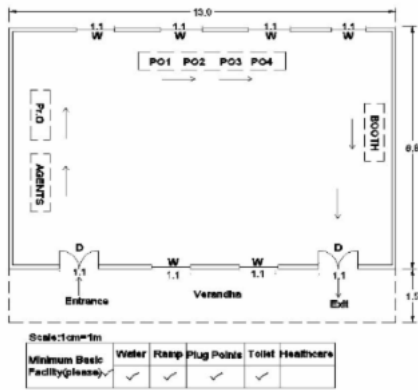

Google Map View

Polling Station Building Front View

Polling Station Front View

Cad View

Key MAP View

1 பெயர் : ஏழுமலை தந்தை பெயர்: கேசவன் வீட்டு எண் : 1 வயது : 81 பாலினம் : ஆண் Photo is available	GDS1091123	2 பெயர் : ஜானகி அம்மாள் கணவர் பெயர்: ஏழுமலை வீட்டு எண் : 1 வயது : 78 பாலினம் : பெண் Photo is available	UOM1648401	3 பெயர் : பாபு தந்தை பெயர்: செளரிராஜன் வீட்டு எண் : 1 வயது : 70 பாலினம் : ஆண் Photo is available	UOM1648419
4 பெயர் : குமாரி கணவர் பெயர்: பாபு வீட்டு எண் : 1 வயது : 66 பாலினம் : பெண் Photo is available	GDS1289909	5 பெயர் : தனசேகர் தந்தை பெயர்: துரைசாமி வீட்டு எண் : 1 வயது : 57 பாலினம் : ஆண் Photo is available	GDS2341337	6 பெயர் : மாலினி கணவர் பெயர்: தனசேகர் வீட்டு எண் : 1 வயது : 57 பாலினம் : பெண் Photo is available	GDS2856771
7 பெயர் : ரத்னா தந்தை பெயர்: பெருமாள் வீட்டு எண் : 1 வயது : 52 பாலினம் : பெண் Photo is available	UOM1958255	8 பெயர் : ரஸ்பீனா தந்தை பெயர்: ராமசந்தரன் வீட்டு எண் : 01 வயது : 23 பாலினம் : பெண் Photo is available	UOM1918655	9 பெயர் : முத்துவரதன் தந்தை பெயர்: கொண்டாரெட்டி வீட்டு எண் : 1-1 வயது : 90 பாலினம் : ஆண் Photo is available	GDS2913390
10 பெயர் : லட்சுமி கணவர் பெயர்: முத்துவரதன் வீட்டு எண் : 1-1 வயது : 78 பாலினம் : பெண் Photo is available	GDS2913416	11 பெயர் : பானுமதி கணவர் பெயர்: தட்சணாமூர்த்தி வீட்டு எண் : 1-1 வயது : 70 பாலினம் : பெண் Photo is available	GDS2913424	12 பெயர் : கோபிநாத் தந்தை பெயர்: முத்துவரதன் வீட்டு எண் : 1-1 வயது : 55 பாலினம் : ஆண் Photo is available	GDS2913382
13 பெயர் : வினோதினி தந்தை பெயர்: சஞ்சீவி வீட்டு எண் : 1-1 வயது : 38 பாலினம் : பெண் Photo is available	GDS2913655	14 பெயர் : சூப்புலட்சுமி கணவர் பெயர்: கண்ணையன் வீட்டு எண் : 1A வயது : 78 பாலினம் : பெண் Photo is available	GDS2913515	15 பெயர் : நாராயணன் தந்தை பெயர்: கண்ணையன் வீட்டு எண் : 1A வயது : 50 பாலினம் : ஆண் Photo is available	GDS2913523
16 பெயர் : மாரிமுத்து தந்தை பெயர்: கண்ணையன் வீட்டு எண் : 1A வயது : 49 பாலினம் : ஆண் Photo is available	GDS1365188	17 பெயர் : நந்தினி கணவர் பெயர்: நாராயணன் வீட்டு எண் : 1A வயது : 48 பாலினம் : பெண் Photo is available	GDS2913507	18 பெயர் : உஷா கணவர் பெயர்: மாரிமுத்து வீட்டு எண் : 1A வயது : 43 பாலினம் : பெண் Photo is available	GDS1365204
19 பெயர் : பவித்ரா தந்தை பெயர்: நாராயணன் வீட்டு எண் : 1A வயது : 28 பாலினம் : பெண் Photo is available	UOM0904615	20 பெயர் : காவியா தந்தை பெயர்: மாரிமுத்து வீட்டு எண் : 1ஏ வயது : 22 பாலினம் : பெண் Photo is available	UOM2056901	21 பெயர் : பிரித்தி தந்தை பெயர்: நாராயணன் வீட்டு எண் : 1/பி வயது : 27 பாலினம் : பெண் Photo is available	UOM1051556
22 பெயர் : நற்கீரன் தந்தை பெயர்: ரங்கநாதன் வீட்டு எண் : 1E வயது : 74 பாலினம் : ஆண் Photo is available	UOM0347765	23 பெயர் : பழனியம்மாள் கணவர் பெயர்: குமார் வீட்டு எண் : 1E வயது : 61 பாலினம் : பெண் Photo is available	UOM0276931	24 பெயர் : தமிழரசி கணவர் பெயர்: நற்கீரன் வீட்டு எண் : 1E வயது : 54 பாலினம் : பெண் Photo is available	UOM0347773
25 பெயர் : பிரியதர்ஷினி தந்தை பெயர்: சின்னசாமி வீட்டு எண் : 1E வயது : 33 பாலினம் : பெண் Photo is available	UOM0394601	26 பெயர் : விக்னேஷ் தந்தை பெயர்: ஜெயக்குமார் வீட்டு எண் : 1E வயது : 30 பாலினம் : ஆண் Photo is available	UOM0728451	27 பெயர் : தனஞ்செயன் தந்தை பெயர்: வேலுசாமி வீட்டு எண் : 2 வயது : 61 பாலினம் : ஆண் Photo is available	GDS2764694
28 பெயர் : பன்னீர்செல்வம் தந்தை பெயர்: பக்கிரிசாமி வீட்டு எண் : 2 வயது : 61 பாலினம் : ஆண் Photo is available	GDS1290550	29 பெயர் : தனசேகரன் தந்தை பெயர்: வேலுசாமி வீட்டு எண் : 2 வயது : 59 பாலினம் : ஆண் Photo is available	GDS2764686	30 பெயர் : மலர்செல்வி கணவர் பெயர்: தனசேகரன் வீட்டு எண் : 2 வயது : 56 பாலினம் : பெண் Photo is available	GDS2764728