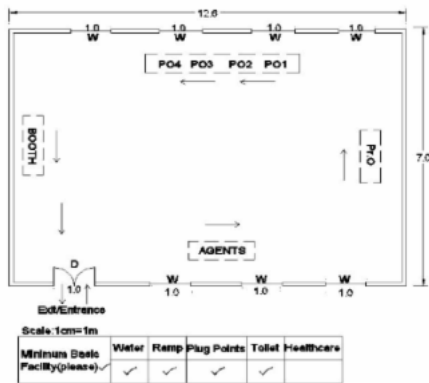

Google Map View

Polling Station Building Front View

Polling Station Front View

Cad View

Key MAP View

1 பெயர் : ஜெகநாத்சிங் தந்தை பெயர்: கோபால்சிங் வீட்டு எண் : 0 வயது : 55 பாலினம் : ஆண் Photo is available	GDS1093798	2 பெயர் : வசந்தி கணவர் பெயர்: செழியன் வீட்டு எண் : 1 வயது : 59 பாலினம் : பெண் Photo is available	GDS1825702	3 பெயர் : ஹேமாம்புஜுவல்லி கணவர் பெயர்: ஜெயசாந்துரு வீட்டு எண் : 1 வயது : 40 பாலினம் : பெண் Photo is available	UOM0918474
4 பெயர் : ரிஸ்வான பானு தந்தை பெயர்: அமீர் அலி வீட்டு எண் : 1 வயது : 27 பாலினம் : பெண் Photo is available	UOM1047034	5 பெயர் : ஜெகதீசன் தந்தை பெயர்: செழியன் வீட்டு எண் : 1-1 வயது : 35 பாலினம் : ஆண் Photo is available	UOM0511600	6 பெயர் : பவித்ரா கணவர் பெயர்: சீனுவாசன் வீட்டு எண் : 1/1 வயது : 30 பாலினம் : பெண் Photo is available	UOM1063775
7 பெயர் : பவாணி கணவர் பெயர்: ராஜேஷ் வீட்டு எண் : 1-61 வயது : 35 பாலினம் : பெண் Photo is available	UOM0692913	8 பெயர் : வெங்கடேஸ் குமார் தந்தை பெயர்: நல்லசாமி வீட்டு எண் : 1-A வயது : 37 பாலினம் : ஆண் Photo is available	UOM0071514	9 பெயர் : திவ்யா தந்தை பெயர்: பெரியசாமி வீட்டு எண் : 1அ, வயது : 27 பாலினம் : பெண் Photo is available	UOM1117720
10 பெயர் : வசந்தி தந்தை பெயர்: ராகவன் வீட்டு எண் : 1E வயது : 61 பாலினம் : பெண் Photo is available	UOM0510982	11 பெயர் : பானுமதி கணவர் பெயர்: விஜயகுமார் வீட்டு எண் : 1E வயது : 58 பாலினம் : பெண் Photo is available	UOM0510974	12 பெயர் : சீனிவாசன் தந்தை பெயர்: இராமலிங்கம் வீட்டு எண் : 1E வயது : 51 பாலினம் : ஆண் Photo is available	UOM0813063
13 பெயர் : சமதி கணவர் பெயர்: சீனுவாசன் வீட்டு எண் : 1E வயது : 50 பாலினம் : பெண் Photo is available	UOM0813055	14 பெயர் : பத்மாவதி தந்தை பெயர்: ரங்கநாதன் வீட்டு எண் : 1E வயது : 50 பாலினம் : பெண் Photo is available	UOM0395905	15 பெயர் : பர்வீன் ஆரா -- கணவர் பெயர்: ஹாஜா நஜீமுதீன் வீட்டு எண் : 1E வயது : 46 பாலினம் : பெண் Photo is available	UOM0921536
16 பெயர் : விமல்ராஜ் தந்தை பெயர்: பாஸ்கர் வீட்டு எண் : 1E வயது : 43 பாலினம் : ஆண் Photo is available	UOM0278515	17 பெயர் : அப்துலஹிர் தந்தை பெயர்: அப்துல் சலீம் வீட்டு எண் : 1E வயது : 33 பாலினம் : ஆண் Photo is available	UOM0510347	18 பெயர் : ராம்குமார் தந்தை பெயர்: விஜயகுமார் வீட்டு எண் : 1E வயது : 32 பாலினம் : ஆண் Photo is available	UOM0510339
19 பெயர் : ராகுல் தந்தை பெயர்: பச்சையப்பன் வீட்டு எண் : 1E வயது : 31 பாலினம் : ஆண் Photo is available	UOM0600916	20 பெயர் : பல்கீஸ் தந்தை பெயர்: இப்ராஹீம் வீட்டு எண் : 1E வயது : 29 பாலினம் : பெண் Photo is available	UOM0780627	21 பெயர் : ஜாஸ்மின் பானு தந்தை பெயர்: ரியாசுதீன் வீட்டு எண் : 1E வயது : 29 பாலினம் : பெண் Photo is available	UOM0780676
22 பெயர் : ஷாஜுஹான் தந்தை பெயர்: ஷேர்கான் வீட்டு எண் : 1இ வயது : 26 பாலினம் : ஆண் Photo is available	UOM1843945	23 பெயர் : வினோத்குமார் தந்தை பெயர்: பாண்டிரங்கன் வீட்டு எண் : 2 வயது : 40 பாலினம் : ஆண் Photo is available	GDS1827591	24 பெயர் : முகமது இப்ராஹீம் தந்தை பெயர்: செளகத் அலி வீட்டு எண் : 2-7 வயது : 53 பாலினம் : ஆண் Photo is available	UOM0780569
25 பெயர் : சிவக்குமார் தந்தை பெயர்: வேலாயுதம் வீட்டு எண் : 3 வயது : 50 பாலினம் : ஆண் Photo is available	UOM0409128	26 பெயர் : நிரம்லா கணவர் பெயர்: நாராயணன் வீட்டு எண் : 3-2 வயது : 50 பாலினம் : பெண் Photo is available	GDS2857704	27 பெயர் : மூர்த்தி தந்தை பெயர்: நடேசன் வீட்டு எண் : 4 வயது : 71 பாலினம் : ஆண் Photo is available	UOM0600817
28 பெயர் : தாஜின்னிசா கணவர் பெயர்: சையத்கரீம் வீட்டு எண் : 4 வயது : 57 பாலினம் : பெண் Photo is available	UOM0511162	29 பெயர் : மாத் தந்தை பெயர்: பெருமாள் வீட்டு எண் : 4 வயது : 52 பாலினம் : பெண் Photo is available	GDS1823764	30 பெயர் : அம்மாபொண்ணு கணவர் பெயர்: மூர்த்தி வீட்டு எண் : 4 வயது : 46 பாலினம் : பெண் Photo is available	UOM2159879