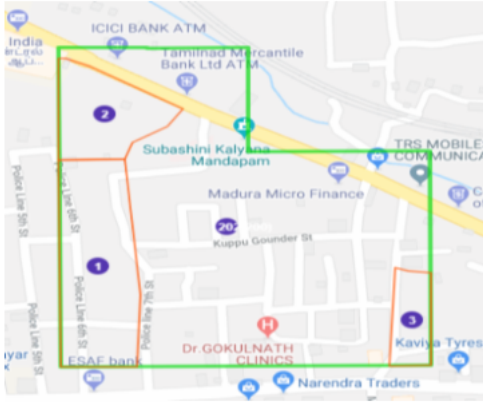

Nazri Naksha