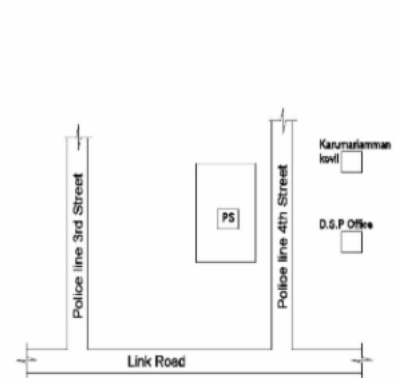

Google Map View

Polling Station Building Front View

Polling Station Front View

Cad View

Key MAP View

1 பெயர் : செல்வராணி கணவர் பெயர்: சந்திராணி வீட்டு எண் : 1 வயது : 69 பாலினம் : பெண் Photo is available	GDS1381847	2 பெயர் : கண்ணன் தந்தை பெயர்: நடேசன் வீட்டு எண் : 1 வயது : 64 பாலினம் : ஆண் Photo is available	GDS1381409	3 பெயர் : முத்தமிழ்செல்வி கணவர் பெயர்: கண்ணன் வீட்டு எண் : 1 வயது : 54 பாலினம் : பெண் Photo is available	GDS1381391
4 பெயர் : கவிதா கணவர் பெயர்: கலியன் வீட்டு எண் : 1 வயது : 43 பாலினம் : பெண் Photo is available	UOM0795781	5 பெயர் : பிரகதி தந்தை பெயர்: கண்ணன் வீட்டு எண் : 1 வயது : 31 பாலினம் : பெண் Photo is available	UOM0615658	6 பெயர் : தஸ்மீமா பேஹம் தந்தை பெயர்: ரஹ்மத்துல்லா வீட்டு எண் : 1 ஏ வயது : 23 பாலினம் : பெண் Photo is available	UOM1958123
7 பெயர் : மரகதம் கணவர் பெயர்: கலியன் வீட்டு எண் : 2 வயது : 64 பாலினம் : பெண் Photo is available	GDS1381227	8 பெயர் : மணி தந்தை பெயர்: நடேசன் வீட்டு எண் : 2 வயது : 64 பாலினம் : ஆண் Photo is available	GDS1827682	9 பெயர் : செங்கேணி கணவர் பெயர்: மணி வீட்டு எண் : 2 வயது : 59 பாலினம் : பெண் Photo is available	GDS1827161
10 பெயர் : நாகராஜ் தந்தை பெயர்: கலியன் வீட்டு எண் : 2 வயது : 44 பாலினம் : ஆண் Photo is available	GDS1381169	11 பெயர் : சுப்ரமணியன் தந்தை பெயர்: ரவிச்சந்திரன் வீட்டு எண் : 2 வயது : 43 பாலினம் : ஆண் Photo is available	UOM0780957	12 பெயர் : சதீஷ் தந்தை பெயர்: கலியன் வீட்டு எண் : 2 வயது : 42 பாலினம் : ஆண் Photo is available	GDS1393446
13 பெயர் : சந்தோஷ் தந்தை பெயர்: மணி வீட்டு எண் : 2 வயது : 42 பாலினம் : ஆண் Photo is available	GDS1827120	14 பெயர் : சுலோச்சனா கணவர் பெயர்: ரவிச்சந்திரன் வீட்டு எண் : 2-04 வயது : 67 பாலினம் : பெண் Photo is available	UOM0781062	15 பெயர் : கண்ணன் தந்தை பெயர்: ரவிச்சந்திரன் வீட்டு எண் : 2-4 வயது : 48 பாலினம் : ஆண் Photo is available	UOM0781070
16 பெயர் : ரங்கநாதன் தந்தை பெயர்: கோபாலன் வீட்டு எண் : 3 வயது : 76 பாலினம் : ஆண் Photo is available	UOM0348631	17 பெயர் : மஞ்சனா கணவர் பெயர்: ரங்கநாதன் வீட்டு எண் : 3 வயது : 64 பாலினம் : பெண் Photo is available	UOM0348623	18 பெயர் : அப்துல் ஹக்கீம் தந்தை பெயர்: அப்துல் வஹாப் வீட்டு எண் : 3 வயது : 56 பாலினம் : ஆண் Photo is available	UOM0279216
19 பெயர் : பாத்திமா சுல்தானா கணவர் பெயர்: அப்துல் ஹக்கீம் வீட்டு எண் : 3 வயது : 47 பாலினம் : பெண் Photo is available	UOM0279240	20 பெயர் : கணேஷ் தந்தை பெயர்: ரங்கநாதன் வீட்டு எண் : 3 வயது : 39 பாலினம் : ஆண் Photo is available	UOM0279257	21 பெயர் : உமாமகேஸ்வரி தந்தை பெயர்: சீனு வாசன் வீட்டு எண் : 3 வயது : 24 பாலினம் : பெண் Photo is available	UOM1831841
22 பெயர் : சத்யா ர தந்தை பெயர்: ரவிச்சந்திரன் சீ வீட்டு எண் : 3 போலீஸ் லைன் வயது : 31 பாலினம் : பெண் Photo is available	UOM2247005	23 பெயர் : கார்த்தீசன் ச தாயின் பெயர்: விமலா ச வீட்டு எண் : 3 போலீஸ் லைன் 7வது தெரு, வயது : 20 பாலினம் : ஆண் Photo is available	UOM2166197	24 பெயர் : பாரதி கணவர் பெயர்: வேணுகோபால் வீட்டு எண் : 4 ஏ வயது : 36 பாலினம் : பெண் Photo is available	UOM1090737
25 பெயர் : ரஷிதா பாணு கணவர் பெயர்: சையத் அலி வீட்டு எண் : 4,போலீஸ் லைன் 7வது தெரு வயது : 36 பாலினம் : பெண் Photo is available	UOM2158616	26 பெயர் : சுப்ரமணியன் தந்தை பெயர்: குமாரசாமி வீட்டு எண் : 5 வயது : 83 பாலினம் : ஆண் Photo is available	GDS2347763	27 பெயர் : அம்பலவாணன் தந்தை பெயர்: சுப்ரமணியன் வீட்டு எண் : 5 வயது : 42 பாலினம் : ஆண் Photo is available	GDS2347771
# 28 பெயர் : ஜெயபால் வேதையன் தந்தை பெயர்: வேதையன் வீட்டு எண் : 5-4 வயது : 58 பாலினம் : ஆண் Photo is available	UOM0411645	# 29 பெயர் : சுதா ஜெயபால் கணவர் பெயர்: ஜெயபால் வீட்டு எண் : 5-4 வயது : 45 பாலினம் : பெண் Photo is available	UOM0511774	30 பெயர் : காஜாமொய்தீன் தந்தை பெயர்: ஜமாலுதீன் வீட்டு எண் : 6 வயது : 67 பாலினம் : ஆண் Photo is available	GDS1389410