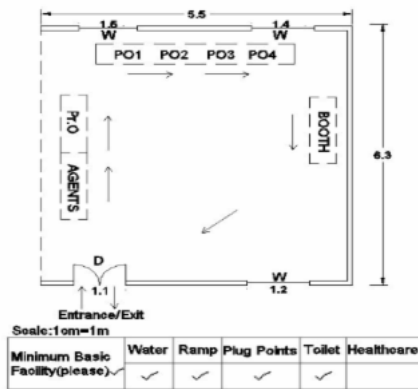

Google Map View

Polling Station Building Front View

Polling Station Front View

Cad View

Key MAP View

1 பெயர் : செல்வராணி கணவர் பெயர்: சந்திராணி வீட்டு எண் : 1 வயது : 69 பாலினம் : பெண் Photo is available	GDS1381847	2 பெயர் : கண்ணன் தந்தை பெயர்: நடேசன் வீட்டு எண் : 1 வயது : 64 பாலினம் : ஆண் Photo is available	GDS1381409	3 பெயர் : முத்தமிழ்செல்வி கணவர் பெயர்: கண்ணன் வீட்டு எண் : 1 வயது : 54 பாலினம் : பெண் Photo is available	GDS1381391
4 பெயர் : கவிதா கணவர் பெயர்: கலியன் வீட்டு எண் : 1 வயது : 43 பாலினம் : பெண் Photo is available	UOM0795781	5 பெயர் : பிரகதி தந்தை பெயர்: கண்ணன் வீட்டு எண் : 1 வயது : 31 பாலினம் : பெண் Photo is available	UOM0615658	6 பெயர் : தஸ்மீமா பேஹம் தந்தை பெயர்: ரஹ்மத்துல்லா வீட்டு எண் : 1 ஏ வயது : 23 பாலினம் : பெண் Photo is available	UOM1958123
7 பெயர் : மரகதம் கணவர் பெயர்: கலியன் வீட்டு எண் : 2 வயது : 64 பாலினம் : பெண் Photo is available	GDS1381227	8 பெயர் : மணி தந்தை பெயர்: நடேசன் வீட்டு எண் : 2 வயது : 64 பாலினம் : ஆண் Photo is available	GDS1827682	9 பெயர் : செங்கேணி கணவர் பெயர்: மணி வீட்டு எண் : 2 வயது : 59 பாலினம் : பெண் Photo is available	GDS1827161
10 பெயர் : நாகராஜ் தந்தை பெயர்: கலியன் வீட்டு எண் : 2 வயது : 44 பாலினம் : ஆண் Photo is available	GDS1381169	11 பெயர் : சுப்ரமணியன் தந்தை பெயர்: ரவிச்சந்திரன் வீட்டு எண் : 2 வயது : 43 பாலினம் : ஆண் Photo is available	UOM0780957	12 பெயர் : சதீஷ் தந்தை பெயர்: கலியன் வீட்டு எண் : 2 வயது : 42 பாலினம் : ஆண் Photo is available	GDS1393446
13 பெயர் : சந்தோஷ் தந்தை பெயர்: மணி வீட்டு எண் : 2 வயது : 42 பாலினம் : ஆண் Photo is available	GDS1827120	14 பெயர் : சுலோச்சனா கணவர் பெயர்: ரவிச்சந்திரன் வீட்டு எண் : 2-04 வயது : 67 பாலினம் : பெண் Photo is available	UOM0781062	15 பெயர் : கண்ணன் தந்தை பெயர்: ரவிச்சந்திரன் வீட்டு எண் : 2-4 வயது : 48 பாலினம் : ஆண் Photo is available	UOM0781070
16 பெயர் : ரங்கநாதன் தந்தை பெயர்: கோபாலன் வீட்டு எண் : 3 வயது : 76 பாலினம் : ஆண் Photo is available	UOM0348631	17 பெயர் : மஞ்சனா கணவர் பெயர்: ரங்கநாதன் வீட்டு எண் : 3 வயது : 64 பாலினம் : பெண் Photo is available	UOM0348623	18 பெயர் : அப்துல் ஹக்கீம் தந்தை பெயர்: அப்துல் வஹாப் வீட்டு எண் : 3 வயது : 56 பாலினம் : ஆண் Photo is available	UOM0279216
19 பெயர் : பாத்திமா சுல்தானா கணவர் பெயர்: அப்துல் ஹக்கீம் வீட்டு எண் : 3 வயது : 47 பாலினம் : பெண் Photo is available	UOM0279240	20 பெயர் : கணேஷ் தந்தை பெயர்: ரங்கநாதன் வீட்டு எண் : 3 வயது : 39 பாலினம் : ஆண் Photo is available	UOM0279257	21 பெயர் : உமாமகேஸ்வரி தந்தை பெயர்: சீனு வாசன் வீட்டு எண் : 3 வயது : 24 பாலினம் : பெண் Photo is available	UOM1831841
22 பெயர் : சத்யா ர தந்தை பெயர்: ரவிச்சந்திரன் சீ வீட்டு எண் : 3 போலீஸ் லைன் வயது : 31 பாலினம் : பெண் Photo is available	UOM2247005	23 பெயர் : கார்த்தீசன் ச தாயின் பெயர்: விமலா ச வீட்டு எண் : 3 போலீஸ் லைன் 7வது தெரு, வயது : 20 பாலினம் : ஆண் Photo is available	UOM2166197	24 பெயர் : பாரதி கணவர் பெயர்: வேணுகோபால் வீட்டு எண் : 4 ஏ வயது : 36 பாலினம் : பெண் Photo is available	UOM1090737
25 பெயர் : ரஷிதா பாணு கணவர் பெயர்: சையத் அலி வீட்டு எண் : 4,போலீஸ் லைன் 7வது தெரு வயது : 36 பாலினம் : பெண் Photo is available	UOM2158616	26 பெயர் : சுப்ரமணியன் தந்தை பெயர்: குமாரசாமி வீட்டு எண் : 5 வயது : 83 பாலினம் : ஆண் Photo is available	GDS2347763	27 பெயர் : அம்பலவாணன் தந்தை பெயர்: சுப்ரமணியன் வீட்டு எண் : 5 வயது : 42 பாலினம் : ஆண் Photo is available	GDS2347771
# 28 பெயர் : ஜெயபால் வேதையன் தந்தை பெயர்: வேதையன் வீட்டு எண் : 5-4 வயது : 58 பாலினம் : ஆண் Photo is available	UOM0411645	# 29 பெயர் : சுதா ஜெயபால் கணவர் பெயர்: ஜெயபால் வீட்டு எண் : 5-4 வயது : 45 பாலினம் : பெண் Photo is available	UOM0511774	30 பெயர் : காஜாமொய்தீன் தந்தை பெயர்: ஜமாலுதீன் வீட்டு எண் : 6 வயது : 67 பாலினம் : ஆண் Photo is available	GDS1389410