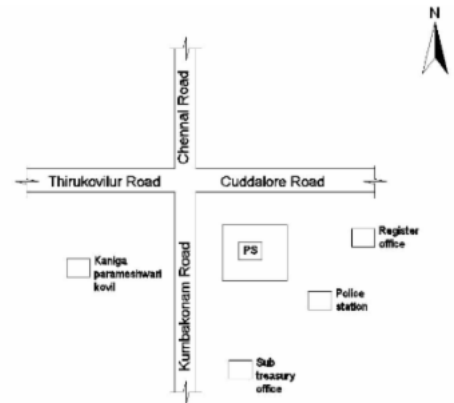

Google Map View

Polling Station Building Front View

Polling Station Front View

Cad View

Key MAP View

சட்டமன்றத் தொகுதியின் எண் மற்றும் பெயர் : 154-பண்ருட்டி பிரிவு எண் மற்றும் பெயர் 1-பண்ருட்டி (ந), வார்டு 8 சென்னை சாலை(பகுதி)