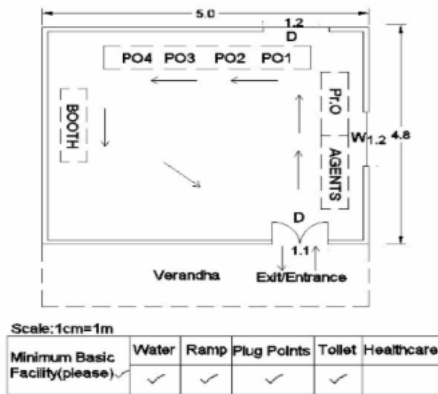

Google Map View

Polling Station Building Front View

Polling Station Front View

Cad View

Key MAP View

சட்டமன்றத் தொகுதியின் எண் மற்றும் பெயர் : 154-பண்ருட்டி பிரிவு எண் மற்றும் பெயர் 1-பண்ருட்டி (ந), வார்டு 8 சென்னை சாலை(பகுதி)