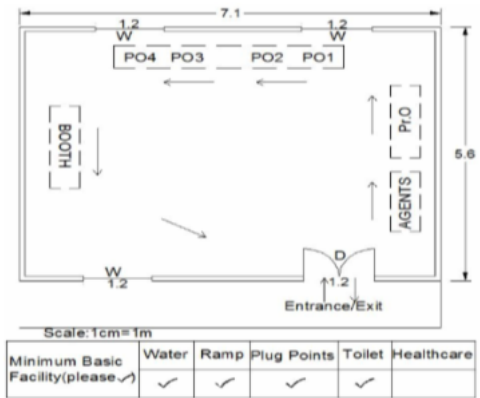

Google Map View

Polling Station Building Front View

Polling Station Front View

Cad View

Key MAP View

1 பெயர் : அறிவுழகன் தந்தை பெயர்: ராமசாமி வீட்டு எண் : 1 வயது : 56 பாலினம் : ஆண் Photo is available	UOM1254101	2 பெயர் : விமலா கணவர் பெயர்: அறிவுழகன் வீட்டு எண் : 1 வயது : 50 பாலினம் : பெண் Photo is available	UOM1254119	# 3 பெயர் : சண்முகவள்ளி கணவர் பெயர்: சரவணன் வீட்டு எண் : 1 வயது : 30 பாலினம் : பெண் Photo is available	UOM1976463
4 பெயர் : சந்தானலட்சுமி தந்தை பெயர்: அறிவுழகன் வீட்டு எண் : 1 வயது : 29 பாலினம் : பெண் Photo is available	UOM0740043	5 பெயர் : ரஞ்சனி தந்தை பெயர்: அண்ணாதுரை வீட்டு எண் : 1 வயது : 23 பாலினம் : பெண் Photo is available	UOM1929785	6 பெயர் : பிரியா அ தந்தை பெயர்: அண்ணாதுரை வீட்டு எண் : 1 வயது : 23 பாலினம் : பெண் Photo is available	UOM2266120
7 பெயர் : திருமலை தந்தை பெயர்: நெடுஞ்செழியன் வீட்டு எண் : 1E வயது : 35 பாலினம் : ஆண் Photo is available	UOM0206797	8 பெயர் : தமிழரசி கணவர் பெயர்: நடராஜன் வீட்டு எண் : 1இ வயது : 30 பாலினம் : பெண் Photo is available	UOM1976430	S2 9 பெயர் : தமிழரசி தந்தை பெயர்: மணிகண்டன் வீட்டு எண் : 1இ வயது : 23 பாலினம் : பெண் Photo is available	UOM1974690
10 பெயர் : ம மணிகொழி தந்தை பெயர்: மணிகண்டன் வீட்டு எண் : 1இ வயது : 22 பாலினம் : பெண் Photo is available	UOM2032522	11 பெயர் : தண்டபாணி தந்தை பெயர்: பாலகிருஷ்ணன் வீட்டு எண் : 2 வயது : 61 பாலினம் : ஆண் Photo is available	UOM1254127	12 பெயர் : கௌரி கணவர் பெயர்: தண்டபாணி வீட்டு எண் : 2 வயது : 56 பாலினம் : பெண் Photo is available	UOM1254135
13 பெயர் : மீனா தந்தை பெயர்: பாலகிருஷ்ணன் வீட்டு எண் : 2 வயது : 51 பாலினம் : பெண் Photo is available	KRY1053669	14 பெயர் : சந்தர் தந்தை பெயர்: தண்டபாணி வீட்டு எண் : 3 வயது : 24 பாலினம் : ஆண் Photo is available	UOM1853027	15 பெயர் : ஏழுமலை தந்தை பெயர்: தனமாணிக்கம் வீட்டு எண் : 4 வயது : 53 பாலினம் : ஆண் Photo is available	UOM1254143
16 பெயர் : சுமதி கணவர் பெயர்: ஏழுமலை வீட்டு எண் : 4 வயது : 49 பாலினம் : பெண் Photo is available	KRY1890342	17 பெயர் : பிரபாகரன் தந்தை பெயர்: மண்ணாங்கட்டி வீட்டு எண் : 4 வயது : 35 பாலினம் : ஆண் Photo is available	UOM0207241	18 பெயர் : வள்ளியம்மை கணவர் பெயர்: பரசுராமன் வீட்டு எண் : 5 வயது : 73 பாலினம் : பெண் Photo is available	UOM1254150
19 பெயர் : அறிவுழகன் தந்தை பெயர்: பரசுராமன் வீட்டு எண் : 5 வயது : 44 பாலினம் : ஆண் Photo is available	KRY2664266	20 பெயர் : இந்திராணி கணவர் பெயர்: பலராமன் வீட்டு எண் : 6 வயது : 78 பாலினம் : பெண் Photo is available	UOM1254176	21 பெயர் : கருணாநிதி தந்தை பெயர்: பலராமன் வீட்டு எண் : 6 வயது : 53 பாலினம் : ஆண் Photo is available	UOM1254184
22 பெயர் : மணிகண்டன் தந்தை பெயர்: பலராமன் வீட்டு எண் : 6 வயது : 50 பாலினம் : ஆண் Photo is available	KRY1888544	23 பெயர் : கீதா கணவர் பெயர்: கருணாநிதி வீட்டு எண் : 6 வயது : 48 பாலினம் : பெண் Photo is available	KRY2435717	24 பெயர் : கமல் ராஜ் தந்தை பெயர்: கருணாநிதி வீட்டு எண் : 6 வயது : 28 பாலினம் : ஆண் Photo is available	UOM0819862
25 பெயர் : மனோம்ணி கணவர் பெயர்: கண்ணன் வீட்டு எண் : 7 வயது : 61 பாலினம் : பெண் Photo is available	UOM1255017	26 பெயர் : ஜெயமோகன் தந்தை பெயர்: கண்ணன் வீட்டு எண் : 7 வயது : 38 பாலினம் : ஆண் Photo is available	KRY2435709	27 பெயர் : காந்தி தந்தை பெயர்: தனமாணிக்கம் வீட்டு எண் : 8 வயது : 68 பாலினம் : ஆண் Photo is available	UOM1255025
28 பெயர் : கலைமணி கணவர் பெயர்: காந்தி வீட்டு எண் : 8 வயது : 61 பாலினம் : பெண் Photo is available	UOM1255033	29 பெயர் : அரவிந்தன் தந்தை பெயர்: ஆறுமுகம் வீட்டு எண் : 8 வயது : 31 பாலினம் : ஆண் Photo is available	UOM0547687	30 பெயர் : கல்கி கணவர் பெயர்: அரவிந்தன் வீட்டு எண் : 8 வயது : 29 பாலினம் : பெண் Photo is available	UOM2103679