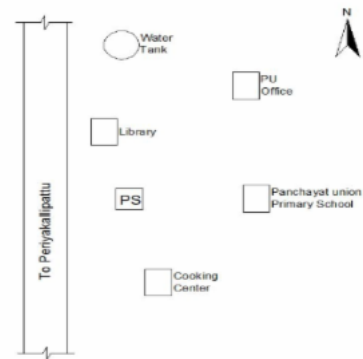

Google Map View

Polling Station Building Front View

Polling Station Front View

Cad View

Key MAP View

1 பெயர் : அறிவுழகன் தந்தை பெயர்: ராமசாமி வீட்டு எண் : 1 வயது : 56 பாலினம் : ஆண் Photo is available	UOM1254101	2 பெயர் : விமலா கணவர் பெயர்: அறிவுழகன் வீட்டு எண் : 1 வயது : 50 பாலினம் : பெண் Photo is available	UOM1254119	# 3 பெயர் : சண்முகவள்ளி கணவர் பெயர்: சரவணன் வீட்டு எண் : 1 வயது : 30 பாலினம் : பெண் Photo is available	UOM1976463
4 பெயர் : சந்தானலட்சுமி தந்தை பெயர்: அறிவுழகன் வீட்டு எண் : 1 வயது : 29 பாலினம் : பெண் Photo is available	UOM0740043	5 பெயர் : ரஞ்சனி தந்தை பெயர்: அண்ணாதுரை வீட்டு எண் : 1 வயது : 23 பாலினம் : பெண் Photo is available	UOM1929785	6 பெயர் : பிரியா அ தந்தை பெயர்: அண்ணாதுரை வீட்டு எண் : 1 வயது : 23 பாலினம் : பெண் Photo is available	UOM2266120
7 பெயர் : திருமலை தந்தை பெயர்: நெடுஞ்செழியன் வீட்டு எண் : 1E வயது : 35 பாலினம் : ஆண் Photo is available	UOM0206797	8 பெயர் : தமிழரசி கணவர் பெயர்: நடராஜன் வீட்டு எண் : 1இ வயது : 30 பாலினம் : பெண் Photo is available	UOM1976430	S2 9 பெயர் : தமிழரசி தந்தை பெயர்: மணிகண்டன் வீட்டு எண் : 1இ வயது : 23 பாலினம் : பெண் Photo is available	UOM1974690
10 பெயர் : ம மணிகொழி தந்தை பெயர்: மணிகண்டன் வீட்டு எண் : 1இ வயது : 22 பாலினம் : பெண் Photo is available	UOM2032522	11 பெயர் : தண்டபாணி தந்தை பெயர்: பாலகிருஷ்ணன் வீட்டு எண் : 2 வயது : 61 பாலினம் : ஆண் Photo is available	UOM1254127	12 பெயர் : கௌரி கணவர் பெயர்: தண்டபாணி வீட்டு எண் : 2 வயது : 56 பாலினம் : பெண் Photo is available	UOM1254135
13 பெயர் : மீனா தந்தை பெயர்: பாலகிருஷ்ணன் வீட்டு எண் : 2 வயது : 51 பாலினம் : பெண் Photo is available	KRY1053669	14 பெயர் : சந்தர் தந்தை பெயர்: தண்டபாணி வீட்டு எண் : 3 வயது : 24 பாலினம் : ஆண் Photo is available	UOM1853027	15 பெயர் : ஏழுமலை தந்தை பெயர்: தனமாணிக்கம் வீட்டு எண் : 4 வயது : 53 பாலினம் : ஆண் Photo is available	UOM1254143
16 பெயர் : சுமதி கணவர் பெயர்: ஏழுமலை வீட்டு எண் : 4 வயது : 49 பாலினம் : பெண் Photo is available	KRY1890342	17 பெயர் : பிரபாகரன் தந்தை பெயர்: மண்ணாங்கட்டி வீட்டு எண் : 4 வயது : 35 பாலினம் : ஆண் Photo is available	UOM0207241	18 பெயர் : வள்ளியம்மை கணவர் பெயர்: பரசுராமன் வீட்டு எண் : 5 வயது : 73 பாலினம் : பெண் Photo is available	UOM1254150
19 பெயர் : அறிவுழகன் தந்தை பெயர்: பரசுராமன் வீட்டு எண் : 5 வயது : 44 பாலினம் : ஆண் Photo is available	KRY2664266	20 பெயர் : இந்திராணி கணவர் பெயர்: பலராமன் வீட்டு எண் : 6 வயது : 78 பாலினம் : பெண் Photo is available	UOM1254176	21 பெயர் : கருணாநிதி தந்தை பெயர்: பலராமன் வீட்டு எண் : 6 வயது : 53 பாலினம் : ஆண் Photo is available	UOM1254184
22 பெயர் : மணிகண்டன் தந்தை பெயர்: பலராமன் வீட்டு எண் : 6 வயது : 50 பாலினம் : ஆண் Photo is available	KRY1888544	23 பெயர் : கீதா கணவர் பெயர்: கருணாநிதி வீட்டு எண் : 6 வயது : 48 பாலினம் : பெண் Photo is available	KRY2435717	24 பெயர் : கமல் ராஜ் தந்தை பெயர்: கருணாநிதி வீட்டு எண் : 6 வயது : 28 பாலினம் : ஆண் Photo is available	UOM0819862
25 பெயர் : மனோம்ணி கணவர் பெயர்: கண்ணன் வீட்டு எண் : 7 வயது : 61 பாலினம் : பெண் Photo is available	UOM1255017	26 பெயர் : ஜெயமோகன் தந்தை பெயர்: கண்ணன் வீட்டு எண் : 7 வயது : 38 பாலினம் : ஆண் Photo is available	KRY2435709	27 பெயர் : காந்தி தந்தை பெயர்: தனமாணிக்கம் வீட்டு எண் : 8 வயது : 68 பாலினம் : ஆண் Photo is available	UOM1255025
28 பெயர் : கலைமணி கணவர் பெயர்: காந்தி வீட்டு எண் : 8 வயது : 61 பாலினம் : பெண் Photo is available	UOM1255033	29 பெயர் : அரவிந்தன் தந்தை பெயர்: ஆறுமுகம் வீட்டு எண் : 8 வயது : 31 பாலினம் : ஆண் Photo is available	UOM0547687	30 பெயர் : கல்கி கணவர் பெயர்: அரவிந்தன் வீட்டு எண் : 8 வயது : 29 பாலினம் : பெண் Photo is available	UOM2103679