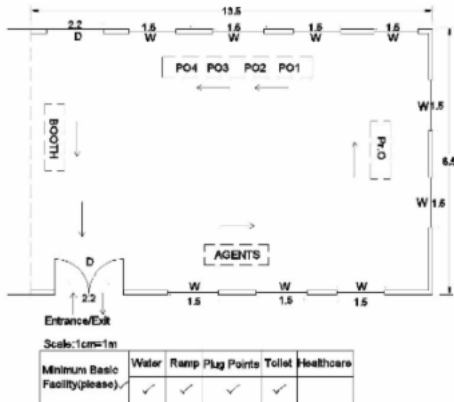

Google Map View

Polling Station Building Front View

Polling Station Front View

Cad View

Key MAP View

1 பெயர் : தேவசேனா கணவர் பெயர் : திருமால் வீட்டு எண் : 0 வயது : 86 பாலினம் : பெண் Photo is available	UOM2149680	2 பெயர் : சரவணன் தந்தை பெயர் : மணி வீட்டு எண் : 0 வயது : 56 பாலினம் : ஆண் Photo is available	UOM0409169	3 பெயர் : சரவணன் தந்தை பெயர் : சந்திரன் வீட்டு எண் : 0 வயது : 33 பாலினம் : ஆண் Photo is available	UOM2071546
4 பெயர் : சையத் முஸ்தபா தந்தை பெயர் : அப்துல் ரஹிம் வீட்டு எண் : 0 வயது : 32 பாலினம் : ஆண் Photo is available	UOM2010650	5 பெயர் : அனீஸ் பாத்திமா கணவர் பெயர் : சையத் முஸ்தபா வீட்டு எண் : 00 வயது : 32 பாலினம் : பெண் Photo is available	UOM2010684	6 பெயர் : காயத்ரி தந்தை பெயர் : ஏழுமலை வீட்டு எண் : 00 வயது : 32 பாலினம் : பெண் Photo is available	UOM2015709
7 பெயர் : பெருமாள் தந்தை பெயர் : ராஜீ வீட்டு எண் : 0 வயது : 29 பாலினம் : ஆண் Photo is available	UOM1072313	8 பெயர் : நர்மதா கணவர் பெயர் : ராஜா வீட்டு எண் : 0 வயது : 29 பாலினம் : பெண் Photo is available	UOM2120426	9 பெயர் : கரிஷ்ம் பி தந்தை பெயர் : நெளஷாத் பேகம் வீட்டு எண் : 0 வயது : 26 பாலினம் : பெண் Photo is available	YQG2630127
10 பெயர் : பிரவீன் தந்தை பெயர் : துரைவேல் வீட்டு எண் : 0 வயது : 20 பாலினம் : ஆண் Photo is available	UOM2174019	11 பெயர் : இர்பான்கான் சாதுல்லாகான் தந்தை பெயர் : சாதுல்லாகான் வீட்டு எண் : 0 வயது : 20 பாலினம் : ஆண் Photo is available	UOM2174480	12 பெயர் : பர்வீன் தந்தை பெயர் : சாதுல்லாகான் வீட்டு எண் : 0 வயது : 19 பாலினம் : பெண் Photo is available	UOM2249225
13 பெயர் : சரணி தந்தை பெயர் : சங்கரதாஸ் வீட்டு எண் : 0 வயது : 19 பாலினம் : பெண் Photo is available	UOM2260214	14 பெயர் : அப்துர் ஜப்பர் தந்தை பெயர் : அப்துல் சமது வீட்டு எண் : 1 வயது : 59 பாலினம் : ஆண் Photo is available	UOM0514174	15 பெயர் : மும்தாஜ் கணவர் பெயர் : சர்புதீன் வீட்டு எண் : 1 வயது : 58 பாலினம் : பெண் Photo is available	GDS2337970
16 பெயர் : ராஜேஸ்வரி கணவர் பெயர் : ராமகாந்தி வீட்டு எண் : 1 வயது : 58 பாலினம் : பெண் Photo is available	UOM1954189	17 பெயர் : மும்தாஜ் கணவர் பெயர் : சயத் பாஷா வீட்டு எண் : 1 வயது : 57 பாலினம் : பெண் Photo is available	UOM0918714	18 பெயர் : சக்திவேல் மு தந்தை பெயர் : முத்துலிங்கம் வீட்டு எண் : 1 வயது : 51 பாலினம் : ஆண் Photo is available	UOM2252906
19 பெயர் : அசேன் கான் தந்தை பெயர் : ஜாபர் கான் வீட்டு எண் : 1 வயது : 50 பாலினம் : ஆண் Photo is available	UOM1041821	20 பெயர் : ஜெகதீசன் தந்தை பெயர் : குப்புசாமி வீட்டு எண் : 1 வயது : 50 பாலினம் : ஆண் Photo is available	UOM2200590	21 பெயர் : சர்புனிஷா கணவர் பெயர் : அப்துல் ஜப்பர் வீட்டு எண் : 1 வயது : 49 பாலினம் : பெண் Photo is available	UOM0514166
22 பெயர் : அம்பிகா கணவர் பெயர் : சரவணன் வீட்டு எண் : 1 வயது : 47 பாலினம் : பெண் Photo is available	GSD2029023	23 பெயர் : ஷர்புன்னிசா கணவர் பெயர் : ஆதம் பாவா வீட்டு எண் : 1 வயது : 45 பாலினம் : பெண் Photo is available	UOM1877604	24 பெயர் : ஆதம் பாவா தந்தை பெயர் : ஹபீப் வீட்டு எண் : 1 வயது : 42 பாலினம் : ஆண் Photo is available	UOM1877562
25 பெயர் : சுத சுத தாயின் பெயர் : ரவி குமார் ர் வீட்டு எண் : 1 வயது : 42 பாலினம் : பெண் Photo is available	UOM2181105	26 பெயர் : நஜிருன்னிகா கணவர் பெயர் : யாசின் வீட்டு எண் : 1 வயது : 41 பாலினம் : பெண் Photo is available	UOM0918763	27 பெயர் : ரோஷன் பீ கணவர் பெயர் : சாதுல்லாகான் வீட்டு எண் : 1 வயது : 39 பாலினம் : பெண் Photo is available	UOM1044346
28 பெயர் : மணிகண்டன் தந்தை பெயர் : பன்னீர் வீட்டு எண் : 1 வயது : 39 பாலினம் : ஆண் Photo is available	UOM1084243	29 பெயர் : தில்ஷாத் பேகம் கணவர் பெயர் : ஷேக் இஸ்மாயில் வீட்டு எண் : 1 வயது : 38 பாலினம் : பெண் Photo is available	UOM0284091	30 பெயர் : ஹீரான் தந்தை பெயர் : அப்துல் ரசாக் வீட்டு எண் : 01 வயது : 38 பாலினம் : ஆண் Photo is available	UOM2102366