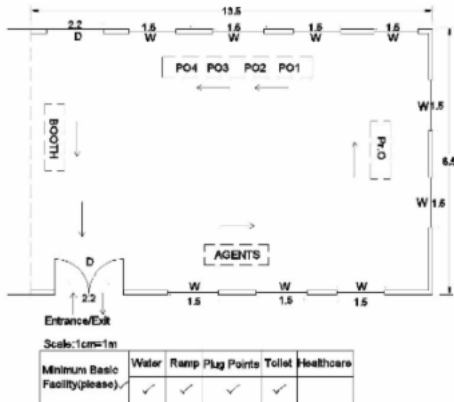

Google Map View

Polling Station Building Front View

Polling Station Front View

Cad View

Key MAP View

1 பெயர் : கண்ணன் தந்தை பெயர்: வடிவேல் வீட்டு எண் : 1 வயது : 91 பாலினம் : ஆண் Photo is available	GDS2030286	2 பெயர் : பாலநாதன் தந்தை பெயர்: கண்ணன் வீட்டு எண் : 1 வயது : 70 பாலினம் : ஆண் Photo is available	GDS2346732	3 பெயர் : குருசாமி தந்தை பெயர்: குப்புசாமி வீட்டு எண் : 1 வயது : 70 பாலினம் : ஆண் Photo is available	UOM0514539
4 பெயர் : மல்லிகா கணவர் பெயர்: சேகர் வீட்டு எண் : 1 வயது : 66 பாலினம் : பெண் Photo is available	GDS1095884	5 பெயர் : பிரேமா கணவர் பெயர்: குருசாமி வீட்டு எண் : 1 வயது : 65 பாலினம் : பெண் Photo is available	UOM0514521	6 பெயர் : காளிமுத்து தந்தை பெயர்: புருஷோத்தமன் வீட்டு எண் : 1 வயது : 51 பாலினம் : ஆண் Photo is available	UOM0075259
7 பெயர் : வனிதா கணவர் பெயர்: காளிமுத்து வீட்டு எண் : 1 வயது : 48 பாலினம் : பெண் Photo is available	UOM0075275	8 பெயர் : ஜென்ம ராகினி கணவர் பெயர்: வாசு வீட்டு எண் : 1 வயது : 47 பாலினம் : பெண் Photo is available	UOM0514547	9 பெயர் : ரவீந்திரநாத் தந்தை பெயர்: பாலநாதன் வீட்டு எண் : 1 வயது : 46 பாலினம் : ஆண் Photo is available	GDS2342343
10 பெயர் : முரளிகிருஷ்ணன் தந்தை பெயர்: பாலநாதன் வீட்டு எண் : 1 வயது : 44 பாலினம் : ஆண் Photo is available	GDS2030310	11 பெயர் : பாரதி தந்தை பெயர்: அரி கிருஷ்ணன் வீட்டு எண் : 1 வயது : 32 பாலினம் : ஆண் Photo is available	UOM0782078	12 பெயர் : சம்பத்துமார் தந்தை பெயர்: வேணு வீட்டு எண் : 1-1 வயது : 66 பாலினம் : ஆண் Photo is available	GDS2028223
13 பெயர் : லட்சுமி கணவர் பெயர்: சம்பத்துமார் வீட்டு எண் : 1-1 வயது : 58 பாலினம் : பெண் Photo is available	GDS2028215	14 பெயர் : ரகுபதி தந்தை பெயர்: வேணு வீட்டு எண் : 1-1 வயது : 51 பாலினம் : ஆண் Photo is available	GDS2751238	15 பெயர் : சரஸ்வதி கணவர் பெயர்: ரகுபதி வீட்டு எண் : 1-1 வயது : 50 பாலினம் : பெண் Photo is available	GDS2817690
16 பெயர் : முகமதுகாசிம் தந்தை பெயர்: மதாரசா ராவுத்தர் வீட்டு எண் : 1-2 வயது : 77 பாலினம் : ஆண் Photo is available	UOM0513671	17 பெயர் : மத்தும்சேட் தந்தை பெயர்: முகமதுகாசிம் வீட்டு எண் : 1-2 வயது : 53 பாலினம் : ஆண் Photo is available	UOM0513572	18 பெயர் : அமத்துல்சமதா கணவர் பெயர்: மத்தும்சேட் வீட்டு எண் : 1-2 வயது : 48 பாலினம் : பெண் Photo is available	UOM0513580
19 பெயர் : முஹம்மது தயீம் தந்தை பெயர்: மக்தும் சேட் வீட்டு எண் : 1/2 வயது : 24 பாலினம் : ஆண் Photo is available	UOM1870120	20 பெயர் : ம முகமது தெளபிக் தந்தை பெயர்: மக்தும் சேட் வீட்டு எண் : 1/2 வயது : 21 பாலினம் : ஆண் Photo is available	UOM2195303	21 பெயர் : சம்பந்தம் தந்தை பெயர்: ஜெயராமன் வீட்டு எண் : 1-18 வயது : 76 பாலினம் : ஆண் Photo is available	UOM0514489
22 பெயர் : சுசீலா கணவர் பெயர்: சம்பந்தம் வீட்டு எண் : 1-18 வயது : 69 பாலினம் : பெண் Photo is available	UOM0514497	23 பெயர் : குமார் தந்தை பெயர்: சம்பந்தம் வீட்டு எண் : 1-18 வயது : 51 பாலினம் : ஆண் Photo is available	UOM0514505	24 பெயர் : தீபா கணவர் பெயர்: குமார் வீட்டு எண் : 1-18 வயது : 41 பாலினம் : பெண் Photo is available	UOM0514513
25 பெயர் : ரித்திகா தந்தை பெயர்: குமார் வீட்டு எண் : 1/18 வயது : 23 பாலினம் : பெண் Photo is available	UOM2073906	26 பெயர் : பாலவிக்னேஷ்வர் தந்தை பெயர்: தரணி வீட்டு எண் : 1-30 வயது : 33 பாலினம் : ஆண் Photo is available	UOM0513655	27 பெயர் : ஹரிகார்த்திக் தந்தை பெயர்: தரணி வீட்டு எண் : 1-30 வயது : 32 பாலினம் : ஆண் Photo is available	UOM0513663
28 பெயர் : தரணி தந்தை பெயர்: வேணு வீட்டு எண் : 1A வயது : 64 பாலினம் : ஆண் Photo is available	UOM1685684	29 பெயர் : பரிமளா கணவர் பெயர்: தரணி வீட்டு எண் : 1A வயது : 59 பாலினம் : பெண் Photo is available	GDS1096429	30 பெயர் : ராணி கணவர் பெயர்: தில்லைக்கண்ணு வீட்டு எண் : 1B வயது : 66 பாலினம் : பெண் Photo is available	UOM1685692