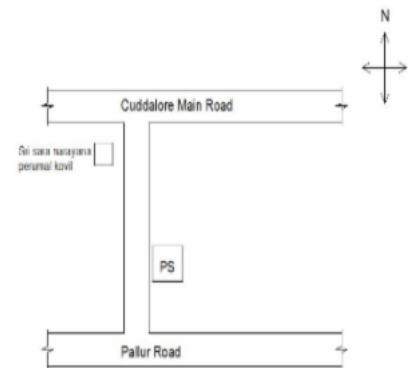

Key MAP View