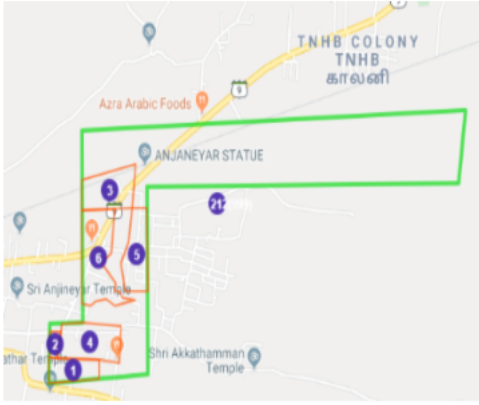

Nazri Naksha