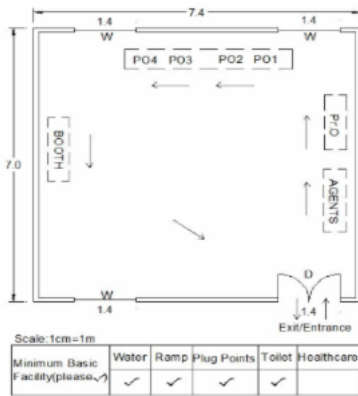

**Google Map View**

**Polling Station Building Front View**

**Polling Station Front View**

**Cad View**

**Key MAP View**

சட்டமன்றத் தொகுதியின் எண் மற்றும் பெயர் : 154-பண்ருட்டி பிரிவு எண் மற்றும் பெயர் 1-பண்ருட்டி (ந), வார்டு11,பக்கிரி பாளையம் காலனி