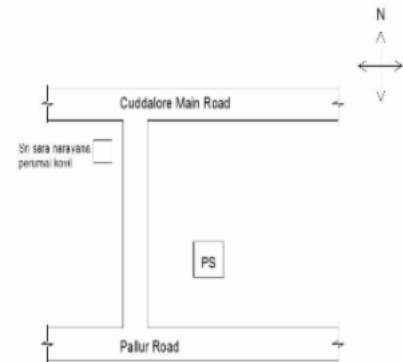

**Google Map View**

**Polling Station Building Front View**

**Polling Station Front View**

**Cad View**

**Key MAP View**

சட்டமன்றத் தொகுதியின் எண் மற்றும் பெயர் : 154-பண்ருட்டி பிரிவு எண் மற்றும் பெயர் 1-பண்ருட்டி (ந), வார்டு11,பக்கிரி பாளையம் காலனி