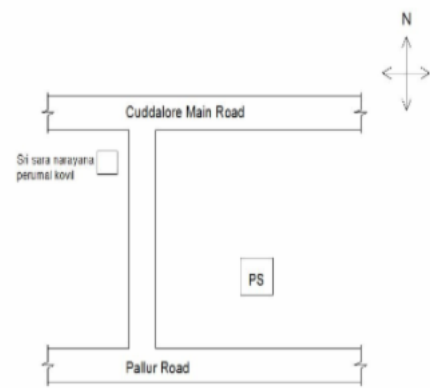

Google Map View

Polling Station Building Front View

Polling Station Front View

Cad View

Key MAP View

சட்டமன்றத் தொகுதியின் எண் மற்றும் பெயர் : 154-பண்டிடடி பிரிவு எண் மற்றும் பெயர் 1-பண்டிடடி (ந), வார்டு 13 , கோகுலம் தெரு