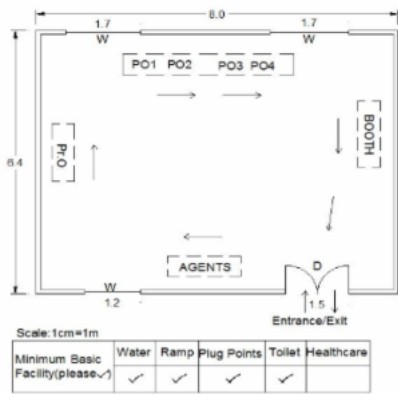

Google Map View

Polling Station Building Front View

Polling Station Front View

Cad View

Key MAP View

சட்டமன்றத் தொகுதியின் எண் மற்றும் பெயர் : 154-பண்டிடடி பிரிவு எண் மற்றும் பெயர் 1-பண்டிடடி (ந), வார்டு 13 , கோகுலம் தெரு