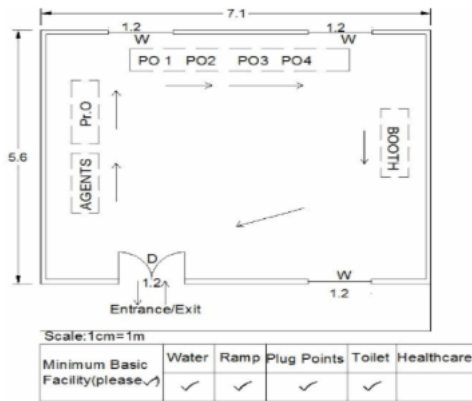

**Google Map View**

**Polling Station Building Front View**

**Polling Station Front View**

**Cad View**

**Key MAP View**

1 பெயர் : அருண்ராஜ் தந்தை பெயர்: பரமசிவம் வீட்டு எண் : 1 வயது : 25 பாலினம் : ஆண்	UOM1104470 Photo is available	2 பெயர் : கோவிந்தன் தந்தை பெயர்: ஆதி மூலம் வீட்டு எண் : 1ஏ வயது : 81 பாலினம் : ஆண்	UOM0627539 Photo is available	3 பெயர் : மணிமேகலை கணவர் பெயர்: பரமசிவம் வீட்டு எண் : 1E வயது : 46 பாலினம் : பெண்	UOM0740191 Photo is available
4 பெயர் : உஷா கணவர் பெயர்: செந்தில் வீட்டு எண் : 1E வயது : 40 பாலினம் : பெண்	UOM0421750 Photo is available	5 பெயர் : தாட்சாயினி கணவர் பெயர்: ராமதாஸ் வீட்டு எண் : 1E வயது : 39 பாலினம் : பெண்	UOM0548081 Photo is available	6 பெயர் : விஜயராகவன் தந்தை பெயர்: வெங்கடாசலம் வீட்டு எண் : 1E வயது : 37 பாலினம் : ஆண்	UOM0421768 Photo is available
7 பெயர் : முத்துலட்சுமி கணவர் பெயர்: விஜி வீட்டு எண் : 1E வயது : 36 பாலினம் : பெண்	UOM0547877 Photo is available	8 பெயர் : சங்கர் தந்தை பெயர்: சேகர் வீட்டு எண் : 1E வயது : 33 பாலினம் : ஆண்	UOM0547851 Photo is available	9 பெயர் : தமிழரசி தந்தை பெயர்: முருகன் வீட்டு எண் : 1E வயது : 31 பாலினம் : பெண்	UOM0421784 Photo is available
10 பெயர் : இந்துமதி தந்தை பெயர்: முருகன் வீட்டு எண் : 1E வயது : 31 பாலினம் : பெண்	UOM0548099 Photo is available	11 பெயர் : மரியா தந்தை பெயர்: திருமால் வீட்டு எண் : 1E வயது : 29 பாலினம் : பெண்	UOM0797167 Photo is available	12 பெயர் : கோகுலகிருஷ்ணன் தந்தை பெயர்: பரமசிவம் வீட்டு எண் : 1இ வயது : 22 பாலினம் : ஆண்	UOM1980481 Photo is available
13 பெயர் : வினாயகமூர்த்தி தந்தை பெயர்: சேகர் வீட்டு எண் : 1-EWA வயது : 32 பாலினம் : ஆண்	UOM0421776 Photo is available	14 பெயர் : ரமயா கணவர் பெயர்: கார்த்திகேயன் வீட்டு எண் : 2-70 வயது : 32 பாலினம் : பெண்	UOM0547919 Photo is available	15 பெயர் : வெங்கடேசன் தாயின் பெயர்: அனுசுயா வீட்டு எண் : 2-357 வயது : 37 பாலினம் : ஆண்	UOM0207035 Photo is available
16 பெயர் : அஜித்குமார் தந்தை பெயர்: பலராமன் வீட்டு எண் : 29 வயது : 29 பாலினம் : ஆண்	UOM0740167 Photo is available	17 பெயர் : சந்தோஷ் தந்தை பெயர்: ராமச்சந்திரன் வீட்டு எண் : 66 வயது : 30 பாலினம் : ஆண்	UOM0627653 Photo is available	18 பெயர் : வேல்விழி கணவர் பெயர்: முருகன் வீட்டு எண் : 69 வயது : 42 பாலினம் : பெண்	UOM0421958 Photo is available
19 பெயர் : அரிஹரன் தந்தை பெயர்: ஆனந்தன் வீட்டு எண் : 241 வயது : 28 பாலினம் : ஆண்	UOM0957365 Photo is available	20 பெயர் : ராமானுஜம் தந்தை பெயர்: சுப்புராயன் வீட்டு எண் : 270 வயது : 76 பாலினம் : ஆண்	UOM1433176 Photo is available	21 பெயர் : ஆண்டாள் கணவர் பெயர்: ராமானுஜம் வீட்டு எண் : 270 வயது : 71 பாலினம் : பெண்	KRY1889815 Photo is available
22 பெயர் : தயாநிதி தந்தை பெயர்: ராமானுஜம் வீட்டு எண் : 271 வயது : 52 பாலினம் : ஆண்	UOM1433184 Photo is available	23 பெயர் : கலியபெருமாள் தந்தை பெயர்: அங்கப்பன் வீட்டு எண் : 273 வயது : 75 பாலினம் : ஆண்	UOM1433192 Photo is available	24 பெயர் : கிருஷ்ணசாமி க தந்தை பெயர்: கலியபெருமாள் வீட்டு எண் : 273 வயது : 32 பாலினம் : ஆண்	UOM0547901 Photo is available
25 பெயர் : நவநீதம் தந்தை பெயர்: சதாசிவம் வீட்டு எண் : 274 வயது : 79 பாலினம் : பெண்	UOM1433218 Photo is available	26 பெயர் : ரத்தினம்பாள் கணவர் பெயர்: ராசு வீட்டு எண் : 276 வயது : 86 பாலினம் : பெண்	UOM1450766 Photo is available	27 பெயர் : பழனியம்மாள் மு கணவர் பெயர்: முத்துக்குமரன் வீட்டு எண் : 276 வயது : 36 பாலினம் : பெண்	UOM2215804 Photo is available
28 பெயர் : பச்சையப்பன் தி தந்தை பெயர்: திரிசங்கு வீட்டு எண் : 277 வயது : 49 பாலினம் : ஆண்	UOM2215820 Photo is available	29 பெயர் : முருகன் தந்தை பெயர்: திரிசங்கு வீட்டு எண் : 277 வயது : 48 பாலினம் : ஆண்	KRY1889526 Photo is available	30 பெயர் : நாகராஜன் தாயின் பெயர்: தனலக்ஷ்மி வீட்டு எண் : 277 வயது : 45 பாலினம் : ஆண்	KRY1890706 Photo is available