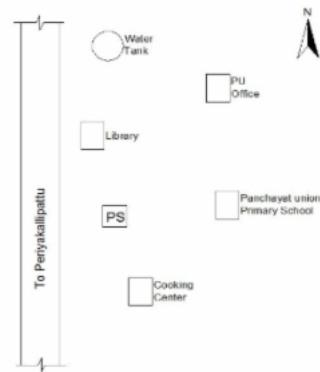

**Google Map View**

**Polling Station Building Front View**

**Polling Station Front View**

**Cad View**

**Key MAP View**

1 பெயர் : அருண்ராஜ் தந்தை பெயர்: பரமசிவம் வீட்டு எண் : 1 வயது : 25 பாலினம் : ஆண்	UOM1104470 Photo is available	2 பெயர் : கோவிந்தன் தந்தை பெயர்: ஆதி மூலம் வீட்டு எண் : 1ஏ வயது : 81 பாலினம் : ஆண்	UOM0627539 Photo is available	3 பெயர் : மணிமேகலை கணவர் பெயர்: பரமசிவம் வீட்டு எண் : 1E வயது : 46 பாலினம் : பெண்	UOM0740191 Photo is available
4 பெயர் : உஷா கணவர் பெயர்: செந்தில் வீட்டு எண் : 1E வயது : 40 பாலினம் : பெண்	UOM0421750 Photo is available	5 பெயர் : தாட்சாயினி கணவர் பெயர்: ராமதாஸ் வீட்டு எண் : 1E வயது : 39 பாலினம் : பெண்	UOM0548081 Photo is available	6 பெயர் : விஜயராகவன் தந்தை பெயர்: வெங்கடாசலம் வீட்டு எண் : 1E வயது : 37 பாலினம் : ஆண்	UOM0421768 Photo is available
7 பெயர் : முத்துலட்சுமி கணவர் பெயர்: விஜி வீட்டு எண் : 1E வயது : 36 பாலினம் : பெண்	UOM0547877 Photo is available	8 பெயர் : சங்கர் தந்தை பெயர்: சேகர் வீட்டு எண் : 1E வயது : 33 பாலினம் : ஆண்	UOM0547851 Photo is available	9 பெயர் : தமிழரசி தந்தை பெயர்: முருகன் வீட்டு எண் : 1E வயது : 31 பாலினம் : பெண்	UOM0421784 Photo is available
10 பெயர் : இந்துமதி தந்தை பெயர்: முருகன் வீட்டு எண் : 1E வயது : 31 பாலினம் : பெண்	UOM0548099 Photo is available	11 பெயர் : மரியா தந்தை பெயர்: திருமால் வீட்டு எண் : 1E வயது : 29 பாலினம் : பெண்	UOM0797167 Photo is available	12 பெயர் : கோகுலகிருஷ்ணன் தந்தை பெயர்: பரமசிவம் வீட்டு எண் : 1இ வயது : 22 பாலினம் : ஆண்	UOM1980481 Photo is available
13 பெயர் : வினாயகமூர்த்தி தந்தை பெயர்: சேகர் வீட்டு எண் : 1-EWA வயது : 32 பாலினம் : ஆண்	UOM0421776 Photo is available	14 பெயர் : ரமயா கணவர் பெயர்: கார்த்திகேயன் வீட்டு எண் : 2-70 வயது : 32 பாலினம் : பெண்	UOM0547919 Photo is available	15 பெயர் : வெங்கடேசன் தாயின் பெயர்: அனுசுயா வீட்டு எண் : 2-357 வயது : 37 பாலினம் : ஆண்	UOM0207035 Photo is available
16 பெயர் : அஜித்குமார் தந்தை பெயர்: பலராமன் வீட்டு எண் : 29 வயது : 29 பாலினம் : ஆண்	UOM0740167 Photo is available	17 பெயர் : சந்தோஷ் தந்தை பெயர்: ராமச்சந்திரன் வீட்டு எண் : 66 வயது : 30 பாலினம் : ஆண்	UOM0627653 Photo is available	18 பெயர் : வேல்விழி கணவர் பெயர்: முருகன் வீட்டு எண் : 69 வயது : 42 பாலினம் : பெண்	UOM0421958 Photo is available
19 பெயர் : அரிஹரன் தந்தை பெயர்: ஆனந்தன் வீட்டு எண் : 241 வயது : 28 பாலினம் : ஆண்	UOM0957365 Photo is available	20 பெயர் : ராமானுஜம் தந்தை பெயர்: சுப்புராயன் வீட்டு எண் : 270 வயது : 76 பாலினம் : ஆண்	UOM1433176 Photo is available	21 பெயர் : ஆண்டாள் கணவர் பெயர்: ராமானுஜம் வீட்டு எண் : 270 வயது : 71 பாலினம் : பெண்	KRY1889815 Photo is available
22 பெயர் : தயாநிதி தந்தை பெயர்: ராமானுஜம் வீட்டு எண் : 271 வயது : 52 பாலினம் : ஆண்	UOM1433184 Photo is available	23 பெயர் : கலியபெருமாள் தந்தை பெயர்: அங்கப்பன் வீட்டு எண் : 273 வயது : 75 பாலினம் : ஆண்	UOM1433192 Photo is available	24 பெயர் : கிருஷ்ணசாமி க தந்தை பெயர்: கலியபெருமாள் வீட்டு எண் : 273 வயது : 32 பாலினம் : ஆண்	UOM0547901 Photo is available
25 பெயர் : நவநீதம் தந்தை பெயர்: சதாசிவம் வீட்டு எண் : 274 வயது : 79 பாலினம் : பெண்	UOM1433218 Photo is available	26 பெயர் : ரத்தினம்பாள் கணவர் பெயர்: ராசு வீட்டு எண் : 276 வயது : 86 பாலினம் : பெண்	UOM1450766 Photo is available	27 பெயர் : பழனியம்மாள் மு கணவர் பெயர்: முத்துக்குமரன் வீட்டு எண் : 276 வயது : 36 பாலினம் : பெண்	UOM2215804 Photo is available
28 பெயர் : பச்சையப்பன் தி தந்தை பெயர்: திரிசங்கு வீட்டு எண் : 277 வயது : 49 பாலினம் : ஆண்	UOM2215820 Photo is available	29 பெயர் : முருகன் தந்தை பெயர்: திரிசங்கு வீட்டு எண் : 277 வயது : 48 பாலினம் : ஆண்	KRY1889526 Photo is available	30 பெயர் : நாகராஜன் தாயின் பெயர்: தனலக்ஷ்மி வீட்டு எண் : 277 வயது : 45 பாலினம் : ஆண்	KRY1890706 Photo is available