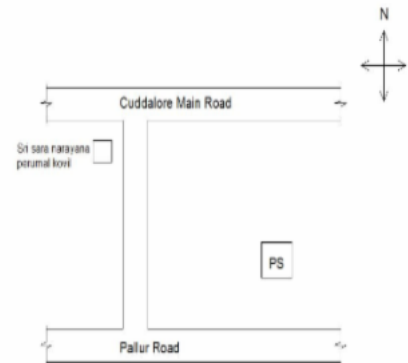

Key MAP View