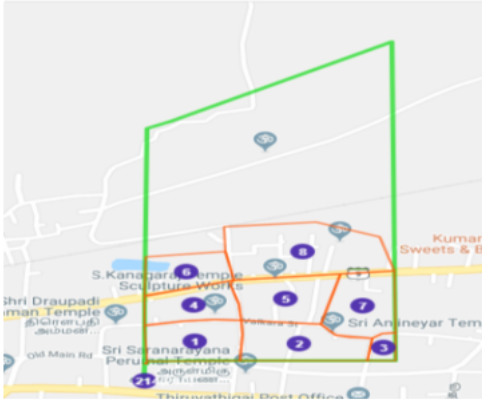

3. வாக்குச் சாவடியின் விவரங்கள்

<p>வாக்குச் சாவடியின் எண் மற்றும் பெயர் : 260 - நகராட்சி உயர்நிலைப்பள்ளி, தெற்குப்பகுதி கிழக்குக்கட்டிடம், பண்ருட்டி நகராட்சி - 607106</p> <p>வாக்குச் சாவடியின் முகவரி : நகராட்சி உயர்நிலைப்பள்ளி, திருவதிகை பண்ருட்டி நகராட்சி - 607106</p>	<p>வாக்குச் சாவடியின் வகைப்பாடு (ஆண்/பெண்/பொது)</p>	<p>பொது</p>
	<p>துணை வாக்குச் சாவடிகளின் எண்ணிக்கை :</p>	<p>0</p>

4. வாக்காளர்களின் எண்ணிக்கை

தொடங்கும் வரிசை எண்	முடியும் வரிசை எண்.	நிகர வாக்காளர்களின் எண்ணிக்கை			
		ஆண்	பெண்	மூன்றாம் பாலினம்	மொத்தம்
1	558	257	299	0	556

கையொப்பம்

Nazri Naksha

Google Map View

Polling Station Building Front View