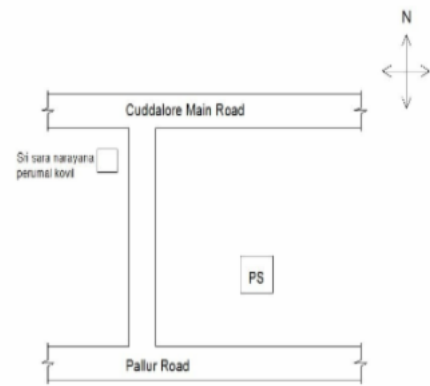

Google Map View

Polling Station Building Front View

Polling Station Front View

Cad View

Key MAP View

1 பெயர் : அஜித்குமார் தந்தை பெயர்: நாகராஜ் வீட்டு எண் : 0 வயது : 31 பாலினம் : ஆண் Photo is available	UOM2247427	2 பெயர் : சோனியா கணவர் பெயர்: ஐய்யனார் வீட்டு எண் : 0 வயது : 23 பாலினம் : பெண் Photo is available	UOM2177954	3 பெயர் : அப்பர் தந்தை பெயர்: கோபால் வீட்டு எண் : 1 வயது : 71 பாலினம் : ஆண் Photo is available	UOM1726595
4 பெயர் : கமலம் கணவர் பெயர்: அப்பர் வீட்டு எண் : 1 வயது : 67 பாலினம் : பெண் Photo is available	UOM1726603	5 பெயர் : ரத்தினாம்பாள் கணவர் பெயர்: ஏழுமலை வீட்டு எண் : 1 வயது : 61 பாலினம் : பெண் Photo is available	UOM1726611	6 பெயர் : மகாலிங்கம் தந்தை பெயர்: ராமசாமி வீட்டு எண் : 1 வயது : 61 பாலினம் : ஆண் Photo is available	UOM1063684
7 பெயர் : செந்தில் தாயின் பெயர்: திலகம் வீட்டு எண் : 1 வயது : 43 பாலினம் : ஆண் Photo is available	GDS2923084	8 பெயர் : அம்னி கணவர் பெயர்: ஜமால் வீட்டு எண் : 1 வயது : 42 பாலினம் : பெண் Photo is available	UOM0519231	9 பெயர் : பழனியம்மாள் கணவர் பெயர்: செந்தில் வீட்டு எண் : 1 வயது : 41 பாலினம் : பெண் Photo is available	GDS2923076
10 பெயர் : சரசு கணவர் பெயர்: சீனு வீட்டு எண் : 1 வயது : 40 பாலினம் : பெண் Photo is available	UOM0519223	11 பெயர் : பாணு தந்தை பெயர்: கார்த்திக் வீட்டு எண் : 1 வயது : 34 பாலினம் : பெண் Photo is available	UOM0519314	12 பெயர் : சீனு தந்தை பெயர்: லட்சுமணன் வீட்டு எண் : 1E வயது : 49 பாலினம் : ஆண் Photo is available	UOM0401208
13 பெயர் : செல்வி கணவர் பெயர்: நாகராஜன் வீட்டு எண் : 1E வயது : 43 பாலினம் : பெண் Photo is available	UOM0783902	14 பெயர் : பாக்கியலட்சுமி கணவர் பெயர்: ஜெகன் வீட்டு எண் : 1E வயது : 38 பாலினம் : பெண் Photo is available	UOM0284315	15 பெயர் : செல்லதுரை தந்தை பெயர்: மங்கலட்சுமி வீட்டு எண் : 1E வயது : 35 பாலினம் : ஆண் Photo is available	UOM0401224
16 பெயர் : சங்கீதா தந்தை பெயர்: சண்முகம் வீட்டு எண் : 1E வயது : 29 பாலினம் : பெண் Photo is available	UOM0783761	17 பெயர் : முருகன் தந்தை பெயர்: குருநாதன் வீட்டு எண் : 2 வயது : 61 பாலினம் : ஆண் Photo is available	UOM1726629	18 பெயர் : ஹரிஹரன் தந்தை பெயர்: செந்தில்குமார் வீட்டு எண் : 02 வயது : 26 பாலினம் : ஆண் Photo is available	UOM1060615
19 பெயர் : நாகலட்சுமி தந்தை பெயர்: செந்தில்குமார் வீட்டு எண் : 2 வயது : 25 பாலினம் : பெண் Photo is available	UOM1060680	20 பெயர் : முகுந்தன் தந்தை பெயர்: முருகன் வீட்டு எண் : 2 வயது : 25 பாலினம் : ஆண் Photo is available	UOM1956564	21 பெயர் : பார்த்தசாரதி தந்தை பெயர்: நந்தகோபால் வீட்டு எண் : 3 வயது : 76 பாலினம் : ஆண் Photo is available	UOM1726637
22 பெயர் : பச்சம்மாள் கணவர் பெயர்: பார்த்தசாரதி வீட்டு எண் : 3 வயது : 66 பாலினம் : பெண் Photo is available	UOM1726645	23 பெயர் : விஜயலக்ஷ்மி தந்தை பெயர்: பார்த்தசாரதி வீட்டு எண் : 3 வயது : 44 பாலினம் : பெண் Photo is available	GDS1938059	24 பெயர் : லட்சுமி நாராயணன் தந்தை பெயர்: பார்த்தசாரதி வீட்டு எண் : 3 வயது : 36 பாலினம் : ஆண் Photo is available	UOM0284240
25 பெயர் : கார்த்திக் தந்தை பெயர்: குமார் வீட்டு எண் : 3 வயது : 26 பாலினம் : ஆண் Photo is available	UOM1062322	26 பெயர் : ஷேக் முகமது தந்தை பெயர்: ஷேக் இமாம் வீட்டு எண் : 4 வயது : 82 பாலினம் : ஆண் Photo is available	UOM1726652	# 27 பெயர் : பியாரிஜான் கணவர் பெயர்: ஷேக் முகமது வீட்டு எண் : 4 வயது : 76 பாலினம் : பெண் Photo is available	UOM1726660
28 பெயர் : பாவாடை தந்தை பெயர்: அங்கப்பன் வீட்டு எண் : 4 வயது : 59 பாலினம் : ஆண் Photo is available	GDS2923787	29 பெயர் : முகமதுநாசர் தந்தை பெயர்: ஷேக்முகமது வீட்டு எண் : 4 வயது : 54 பாலினம் : ஆண் Photo is available	UOM1726678	30 பெயர் : ரகமதுன்னிசா கணவர் பெயர்: ஷாஜஹான் வீட்டு எண் : 4 வயது : 45 பாலினம் : பெண் Photo is available	GDS1936590