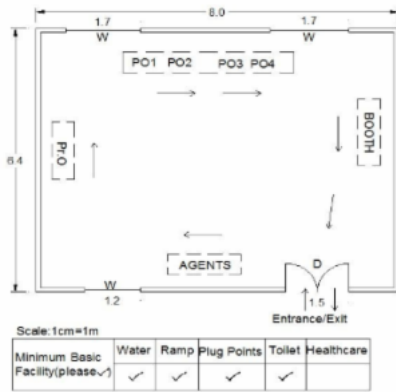

Google Map View

Polling Station Building Front View

Polling Station Front View

Cad View

Key MAP View

1 பெயர் : அஜித்குமார் தந்தை பெயர்: நாகராஜ் வீட்டு எண் : 0 வயது : 31 பாலினம் : ஆண் Photo is available	UOM2247427	2 பெயர் : சோனியா கணவர் பெயர்: ஐய்யனார் வீட்டு எண் : 0 வயது : 23 பாலினம் : பெண் Photo is available	UOM2177954	3 பெயர் : அப்பர் தந்தை பெயர்: கோபால் வீட்டு எண் : 1 வயது : 71 பாலினம் : ஆண் Photo is available	UOM1726595
4 பெயர் : கமலம் கணவர் பெயர்: அப்பர் வீட்டு எண் : 1 வயது : 67 பாலினம் : பெண் Photo is available	UOM1726603	5 பெயர் : ரத்தினாம்பாள் கணவர் பெயர்: ஏழுமலை வீட்டு எண் : 1 வயது : 61 பாலினம் : பெண் Photo is available	UOM1726611	6 பெயர் : மகாலிங்கம் தந்தை பெயர்: ராமசாமி வீட்டு எண் : 1 வயது : 61 பாலினம் : ஆண் Photo is available	UOM1063684
7 பெயர் : செந்தில் தாயின் பெயர்: திலகம் வீட்டு எண் : 1 வயது : 43 பாலினம் : ஆண் Photo is available	GDS2923084	8 பெயர் : அம்னி கணவர் பெயர்: ஜமால் வீட்டு எண் : 1 வயது : 42 பாலினம் : பெண் Photo is available	UOM0519231	9 பெயர் : பழனியம்மாள் கணவர் பெயர்: செந்தில் வீட்டு எண் : 1 வயது : 41 பாலினம் : பெண் Photo is available	GDS2923076
10 பெயர் : சரசு கணவர் பெயர்: சீனு வீட்டு எண் : 1 வயது : 40 பாலினம் : பெண் Photo is available	UOM0519223	11 பெயர் : பாணு தந்தை பெயர்: கார்த்திக் வீட்டு எண் : 1 வயது : 34 பாலினம் : பெண் Photo is available	UOM0519314	12 பெயர் : சீனு தந்தை பெயர்: லட்சுமணன் வீட்டு எண் : 1E வயது : 49 பாலினம் : ஆண் Photo is available	UOM0401208
13 பெயர் : செல்வி கணவர் பெயர்: நாகராஜன் வீட்டு எண் : 1E வயது : 43 பாலினம் : பெண் Photo is available	UOM0783902	14 பெயர் : பாக்கியலட்சுமி கணவர் பெயர்: ஜெகன் வீட்டு எண் : 1E வயது : 38 பாலினம் : பெண் Photo is available	UOM0284315	15 பெயர் : செல்லதுரை தந்தை பெயர்: மங்கலட்சுமி வீட்டு எண் : 1E வயது : 35 பாலினம் : ஆண் Photo is available	UOM0401224
16 பெயர் : சங்கீதா தந்தை பெயர்: சண்முகம் வீட்டு எண் : 1E வயது : 29 பாலினம் : பெண் Photo is available	UOM0783761	17 பெயர் : முருகன் தந்தை பெயர்: குருநாதன் வீட்டு எண் : 2 வயது : 61 பாலினம் : ஆண் Photo is available	UOM1726629	18 பெயர் : ஹரிஹரன் தந்தை பெயர்: செந்தில்குமார் வீட்டு எண் : 02 வயது : 26 பாலினம் : ஆண் Photo is available	UOM1060615
19 பெயர் : நாகலட்சுமி தந்தை பெயர்: செந்தில்குமார் வீட்டு எண் : 2 வயது : 25 பாலினம் : பெண் Photo is available	UOM1060680	20 பெயர் : முகுந்தன் தந்தை பெயர்: முருகன் வீட்டு எண் : 2 வயது : 25 பாலினம் : ஆண் Photo is available	UOM1956564	21 பெயர் : பார்த்தசாரதி தந்தை பெயர்: நந்தகோபால் வீட்டு எண் : 3 வயது : 76 பாலினம் : ஆண் Photo is available	UOM1726637
22 பெயர் : பச்சம்மாள் கணவர் பெயர்: பார்த்தசாரதி வீட்டு எண் : 3 வயது : 66 பாலினம் : பெண் Photo is available	UOM1726645	23 பெயர் : விஜயலக்ஷ்மி தந்தை பெயர்: பார்த்தசாரதி வீட்டு எண் : 3 வயது : 44 பாலினம் : பெண் Photo is available	GDS1938059	24 பெயர் : லட்சுமி நாராயணன் தந்தை பெயர்: பார்த்தசாரதி வீட்டு எண் : 3 வயது : 36 பாலினம் : ஆண் Photo is available	UOM0284240
25 பெயர் : கார்த்திக் தந்தை பெயர்: குமார் வீட்டு எண் : 3 வயது : 26 பாலினம் : ஆண் Photo is available	UOM1062322	26 பெயர் : ஷேக் முகமது தந்தை பெயர்: ஷேக் இமாம் வீட்டு எண் : 4 வயது : 82 பாலினம் : ஆண் Photo is available	UOM1726652	# 27 பெயர் : பியாரிஜான் கணவர் பெயர்: ஷேக் முகமது வீட்டு எண் : 4 வயது : 76 பாலினம் : பெண் Photo is available	UOM1726660
28 பெயர் : பாவாடை தந்தை பெயர்: அங்கப்பன் வீட்டு எண் : 4 வயது : 59 பாலினம் : ஆண் Photo is available	GDS2923787	29 பெயர் : முகமதுநாசர் தந்தை பெயர்: ஷேக்முகமது வீட்டு எண் : 4 வயது : 54 பாலினம் : ஆண் Photo is available	UOM1726678	30 பெயர் : ரகமதுன்னிசா கணவர் பெயர்: ஷாஜஹான் வீட்டு எண் : 4 வயது : 45 பாலினம் : பெண் Photo is available	GDS1936590