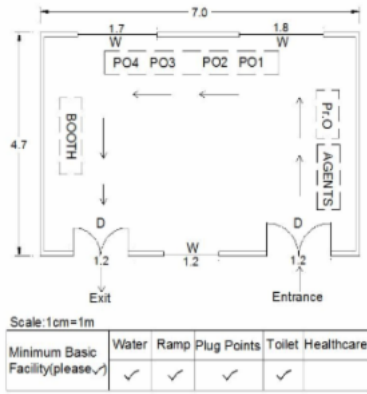

**Google Map View**

**Polling Station Building Front View**

**Polling Station Front View**

**Cad View**

**Key MAP View**

1 பெயர் : சண்முகம் தந்தை பெயர்: நடேசன் வீட்டு எண் : 1 வயது : 69 பாலினம் : ஆண் Photo is available	UOM0898957	2 பெயர் : அமலிதெரசா தந்தை பெயர்: சஞ்ஜான் வீட்டு எண் : 1 வயது : 59 பாலினம் : பெண் Photo is available	UOM1601285	3 பெயர் : இமாக்குவேட் தந்தை பெயர்: சஞ்ஜான் வீட்டு எண் : 1 வயது : 55 பாலினம் : பெண் Photo is available	UOM1601293
4 பெயர் : ராஜ்குமார் தந்தை பெயர்: நடராசன் வீட்டு எண் : 1 வயது : 53 பாலினம் : ஆண் Photo is available	UOM1601301	5 பெயர் : சிவகுமார் தந்தை பெயர்: நடராசன் வீட்டு எண் : 1 வயது : 49 பாலினம் : ஆண் Photo is available	GDS1106574	6 பெயர் : ஆரோக்கியமேரி கணவர் பெயர்: ஜோசபுலெக்சாண்டர் வீட்டு எண் : 1-2 வயது : 59 பாலினம் : பெண் Photo is available	GDS1393743
7 பெயர் : சாராசலோமி கணவர் பெயர்: அல்போன்ஸிலிகோரி வீட்டு எண் : 1-2 வயது : 51 பாலினம் : பெண் Photo is available	GDS2312346	8 பெயர் : நாகராஜ் தந்தை பெயர்: பூங்காவனம் வீட்டு எண் : 1-3 வயது : 59 பாலினம் : ஆண் Photo is available	GDS2750933	9 பெயர் : மைதிலி கணவர் பெயர்: சிவக்குமார் வீட்டு எண் : 1-25B வயது : 44 பாலினம் : பெண் Photo is available	UOM0190892
10 பெயர் : தமிழரசி கணவர் பெயர்: ராஜ்குமார் வீட்டு எண் : 1-25B வயது : 44 பாலினம் : பெண் Photo is available	UOM0078212	11 பெயர் : ரேவதி தந்தை பெயர்: மனோகர் வீட்டு எண் : 1a வயது : 40 பாலினம் : பெண் Photo is available	UOM0190868	12 பெயர் : சுசிலா கணவர் பெயர்: மனோகர் வீட்டு எண் : 1-A வயது : 63 பாலினம் : பெண் Photo is available	GDS2040657
13 பெயர் : விசாலாட்சி கணவர் பெயர்: தர்மலிங்கம் வீட்டு எண் : 1E வயது : 75 பாலினம் : பெண் Photo is available	UOM0867929	14 பெயர் : புஷ்பா கணவர் பெயர்: சந்திரசேகரன் வீட்டு எண் : 1E வயது : 62 பாலினம் : பெண் Photo is available	UOM0867937	15 பெயர் : நசுருன்னிசா கணவர் பெயர்: காதர் நவால் வீட்டு எண் : 1E வயது : 51 பாலினம் : பெண் Photo is available	GDS1312891
16 பெயர் : விஜயலட்சுமி கணவர் பெயர்: கிருஷ்ணமூர்த்தி வீட்டு எண் : 2 வயது : 54 பாலினம் : பெண் Photo is available	GDS2922458	17 பெயர் : சீதாலட்சுமி தந்தை பெயர்: துரைகண்ணு வீட்டு எண் : 2 வயது : 37 பாலினம் : பெண் Photo is available	UOM0190959	18 பெயர் : சரநாராயணன் தந்தை பெயர்: ராஜ் வீட்டு எண் : 2 வயது : 21 பாலினம் : ஆண் Photo is available	UOM2054831
19 பெயர் : செல்வி கணவர் பெயர்: ஜானகிராமன் வீட்டு எண் : 2-1 வயது : 51 பாலினம் : பெண் Photo is available	GDS1106525	20 பெயர் : ராஜேஸ்வரி தந்தை பெயர்: சின்னப்பா வீட்டு எண் : 3 வயது : 56 பாலினம் : பெண் Photo is available	UOM1601327	21 பெயர் : சித்ரா கணவர் பெயர்: ஸ்ரீராம் வீட்டு எண் : 3 வயது : 55 பாலினம் : பெண் Photo is available	UOM1601335
22 பெயர் : சரசு கணவர் பெயர்: நாராயணசாமி வீட்டு எண் : 4 வயது : 81 பாலினம் : பெண் Photo is available	UOM1601343	23 பெயர் : செல்வம் தந்தை பெயர்: நாராயணசாமி வீட்டு எண் : 4 வயது : 49 பாலினம் : ஆண் Photo is available	GDS1106582	24 பெயர் : இந்துமதி தந்தை பெயர்: சேகர் வீட்டு எண் : 4 வயது : 35 பாலினம் : பெண் Photo is available	UOM0351908
25 பெயர் : நாகலட்சுமி கணவர் பெயர்: நாகராஜ் வீட்டு எண் : 4-1 வயது : 58 பாலினம் : பெண் Photo is available	UOM1601350	S2 26 பெயர் : தேவி தந்தை பெயர்: ராஜ்ராமன் வீட்டு எண் : 4-16 வயது : 43 பாலினம் : பெண் Photo is available	GDS1312867	27 பெயர் : கலியம்மாள் கணவர் பெயர்: வேலாயுதம் வீட்டு எண் : 5 வயது : 76 பாலினம் : பெண் Photo is available	UOM1601368
28 பெயர் : ஜயப்பன் தந்தை பெயர்: வேலாயுதம் வீட்டு எண் : 5 வயது : 54 பாலினம் : ஆண் Photo is available	UOM1601376	29 பெயர் : சுல்தானா ஷிரின் தந்தை பெயர்: காதர் காள் வீட்டு எண் : 5/16 வயது : 23 பாலினம் : பெண் Photo is available	UOM1941673	30 பெயர் : புவனேஸ்வரி கணவர் பெயர்: திருநாவுக்கரசு வீட்டு எண் : 6 வயது : 66 பாலினம் : பெண் Photo is available	UOM1601392