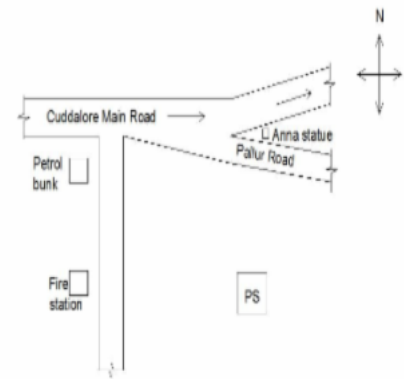

Google Map View

Polling Station Building Front View

Polling Station Front View

Cad View

Key MAP View

சட்டமன்றத் தொகுதியின் எண் மற்றும் பெயர் : 154-பண்டிடி பிரிவு எண் மற்றும் பெயர் 1-பண்டிடி (ந), வார்டு10,தீயணைப்பு நிலையம் (தெற்கு)