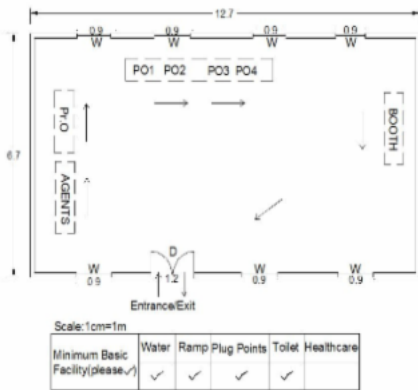

Google Map View

Polling Station Building Front View

Polling Station Front View

Cad View

Key MAP View

சட்டமன்றத் தொகுதியின் எண் மற்றும் பெயர் : 154-பண்டிடி பிரிவு எண் மற்றும் பெயர் 1-பண்டிடி (ந), வார்டு10,தீயணைப்பு நிலையம் (தெற்கு)