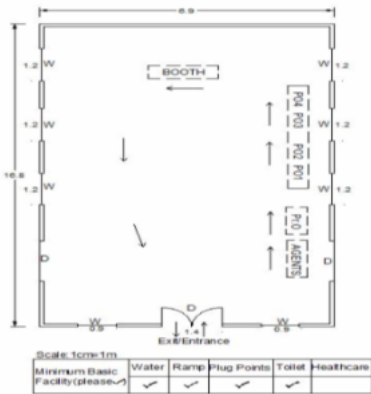

**Google Map View**

**Polling Station Building Front View**

**Polling Station Front View**

**Cad View**

**Key MAP View**

1 பெயர் : கீதா கணவர் பெயர்: ராஜ்குமார் வீட்டு எண் : 0 வயது : 50 பாலினம் : பெண் Photo is available	UOM0092437	2 பெயர் : மாலா கணவர் பெயர்: ரமேஷ் வீட்டு எண் : 0 வயது : 49 பாலினம் : பெண் Photo is available	UOM1013069	3 பெயர் : பிரேம்குமார் தந்தை பெயர்: ரமேஷ் வீட்டு எண் : 0 வயது : 25 பாலினம் : ஆண் Photo is available	UOM2078699
4 பெயர் : இந்திராதேவி கணவர் பெயர்: ஜெகதீசன் வீட்டு எண் : 1 வயது : 82 பாலினம் : பெண் Photo is available	UOM1603901	5 பெயர் : முத்துகுமாரசாமி தந்தை பெயர்: சுந்தராஜன் வீட்டு எண் : 01 வயது : 70 பாலினம் : ஆண் Photo is available	UOM0092551	6 பெயர் : செல்வி கணவர் பெயர்: ரோனால்ட் வீட்டு எண் : 1 வயது : 64 பாலினம் : பெண் Photo is available	UOM2023323
7 பெயர் : நாகராஜன் தந்தை பெயர்: ஜெகதீசன் வீட்டு எண் : 1 வயது : 63 பாலினம் : ஆண் Photo is available	UOM1648195	8 பெயர் : ராஜவேணி கணவர் பெயர்: முத்துக்குமாரசாமி வீட்டு எண் : 01 வயது : 62 பாலினம் : பெண் Photo is available	UOM0092569	9 பெயர் : ஆனந்தன் தந்தை பெயர்: நடராஜன் வீட்டு எண் : 1 வயது : 58 பாலினம் : ஆண் Photo is available	UOM1603919
10 பெயர் : சேகர் தந்தை பெயர்: சுப்ரமணி வீட்டு எண் : 1 வயது : 53 பாலினம் : ஆண் Photo is available	UOM0192203	11 பெயர் : காவேரி கணவர் பெயர்: ஆனந்தன் வீட்டு எண் : 1 வயது : 52 பாலினம் : பெண் Photo is available	UOM1603927	12 பெயர் : சித்ரா கணவர் பெயர்: சேகர் வீட்டு எண் : 1 வயது : 43 பாலினம் : பெண் Photo is available	UOM0191973
13 பெயர் : பிரியா வடிவேலன் கணவர் பெயர்: வடிவேலன் வீட்டு எண் : 1 வயது : 38 பாலினம் : பெண் Photo is available	UOM2257707	14 பெயர் : சக்திபிரவீன் தந்தை பெயர்: நாகராஜன் வீட்டு எண் : 1 வயது : 36 பாலினம் : ஆண் Photo is available	UOM0092684	15 பெயர் : சக்தி ஆனந்த் தந்தை பெயர்: நாகராஜன் வீட்டு எண் : 1 வயது : 32 பாலினம் : ஆண் Photo is available	UOM0519728
16 பெயர் : ஹீனா தந்தை பெயர்: அக்பர் அலி வீட்டு எண் : 1 வயது : 26 பாலினம் : பெண் Photo is available	UOM1058528	17 பெயர் : கிரிஜாராணி கணவர் பெயர்: நாகராஜன் வீட்டு எண் : 1A வயது : 58 பாலினம் : பெண் Photo is available	UOM1603935	18 பெயர் : சிவா தந்தை பெயர்: சண்முகம் வீட்டு எண் : 1E வயது : 70 பாலினம் : ஆண் Photo is available	UOM0784447
19 பெயர் : தரணிராஜ் தந்தை பெயர்: பெருமாள் வீட்டு எண் : 1E வயது : 54 பாலினம் : ஆண் Photo is available	UOM0784421	20 பெயர் : மதி கணவர் பெயர்: நடராஜன் வீட்டு எண் : 1E வயது : 48 பாலினம் : பெண் Photo is available	GDS1107424	21 பெயர் : முகம்மது ரபி தந்தை பெயர்: கமாலுதீன் வீட்டு எண் : 1E வயது : 47 பாலினம் : ஆண் Photo is available	UOM0402487
22 பெயர் : ராஜேஸ்வரி கணவர் பெயர்: தரணிராஜ் வீட்டு எண் : 1E வயது : 46 பாலினம் : பெண் Photo is available	UOM0784439	23 பெயர் : வசந்தகுமார் தந்தை பெயர்: தியாகராஜன் வீட்டு எண் : 1E வயது : 40 பாலினம் : ஆண் Photo is available	UOM0192278	24 பெயர் : இம்தியாஸ் அகமத் தந்தை பெயர்: அப்துல் ரஹ்மான் வீட்டு எண் : 1E வயது : 34 பாலினம் : ஆண் Photo is available	UOM0402610
25 பெயர் : சிவக்குமார் தந்தை பெயர்: சுப்பரமணி வீட்டு எண் : 1E வயது : 33 பாலினம் : ஆண் Photo is available	UOM0402420	26 பெயர் : லிசாந்த் சிங் தந்தை பெயர்: பாஸ்கர் ஜெய்சிங் வீட்டு எண் : 1E வயது : 33 பாலினம் : ஆண் Photo is available	UOM0519926	27 பெயர் : ராஜேந்திரன் தந்தை பெயர்: முருகன் வீட்டு எண் : 1E வயது : 31 பாலினம் : ஆண் Photo is available	UOM0697698
28 பெயர் : வெங்கடேசன் தந்தை பெயர்: ஆறுமுகம் வீட்டு எண் : 1E வயது : 29 பாலினம் : ஆண் Photo is available	UOM0868182	#2 29 பெயர் : க கிருத்திகா தந்தை பெயர்: கண்ணன் வீட்டு எண் : 1E வயது : 29 பாலினம் : பெண் Photo is available	UOM0899112	30 பெயர் : ஜெயக்குமார் தந்தை பெயர்: செல்வம் வீட்டு எண் : 1E வயது : 28 பாலினம் : ஆண் Photo is available	UOM0868125