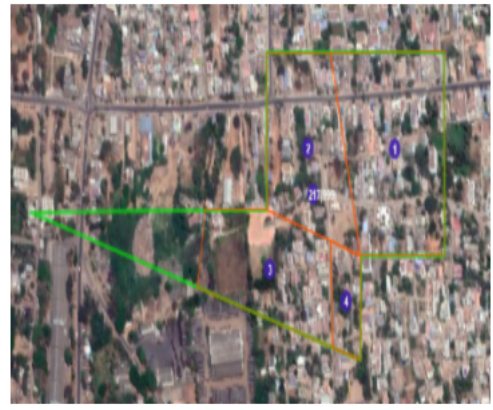

Google Map View