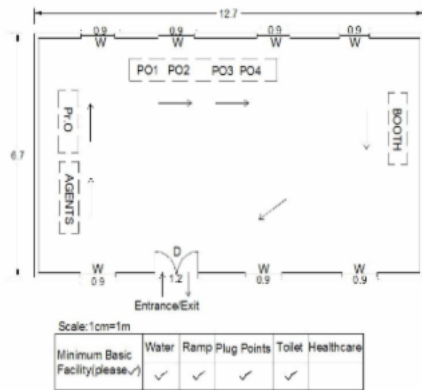

**Google Map View**

**Polling Station Building Front View**

**Polling Station Front View**

**Cad View**

**Key MAP View**

1 பெயர் : லட்சுமி கணவர் பெயர்: சங்கர் வீட்டு எண் : 1 வயது : 55 பாலினம் : பெண் Photo is available	GDS1108166	2 பெயர் : ஜஸ்வர்யா கணவர் பெயர்: சுரேஷ் வீட்டு எண் : 1 வயது : 37 பாலினம் : பெண் Photo is available	UOM1858380	3 பெயர் : லதா கணவர் பெயர்: பாலமுருகன் வீட்டு எண் : 1E வயது : 48 பாலினம் : பெண் Photo is available	UOM0352534
4 பெயர் : தனலட்சுமி தந்தை பெயர்: பெரியசாமி வீட்டு எண் : 1E வயது : 44 பாலினம் : பெண் Photo is available	UOM0520601	5 பெயர் : ஜெயராஜ் தந்தை பெயர்: பரசுராமன் வீட்டு எண் : 1E வயது : 30 பாலினம் : ஆண் Photo is available	UOM0905166	6 பெயர் : பத்மா தந்தை பெயர்: பரசுராமன் வீட்டு எண் : 1E வயது : 28 பாலினம் : பெண் Photo is available	UOM0905158
7 பெயர் : பிச்சை தந்தை பெயர்: சுப்பிரமணி வீட்டு எண் : 2 வயது : 77 பாலினம் : ஆண் Photo is available	UOM1605385	8 பெயர் : வசந்தா கணவர் பெயர்: பிச்சை வீட்டு எண் : 2 வயது : 67 பாலினம் : பெண் Photo is available	UOM1605393	9 பெயர் : மஞ்சளா தந்தை பெயர்: பிச்சை வீட்டு எண் : 2 வயது : 47 பாலினம் : பெண் Photo is available	GDS2039048
10 பெயர் : துணைமுருகன் தந்தை பெயர்: பிச்சை வீட்டு எண் : 2 வயது : 39 பாலினம் : ஆண் Photo is available	UOM0079418	11 பெயர் : ஞானப்பிரகாசம் தந்தை பெயர்: சுப்பிரமணி வீட்டு எண் : 3 வயது : 66 பாலினம் : ஆண் Photo is available	UOM1605401	12 பெயர் : சேகர் தந்தை பெயர்: சுப்பிரமணி வீட்டு எண் : 3 வயது : 63 பாலினம் : ஆண் Photo is available	UOM1605419
13 பெயர் : கோமதி கணவர் பெயர்: ஞானப்பிரகாசம் வீட்டு எண் : 3 வயது : 51 பாலினம் : பெண் Photo is available	GDS1389303	14 பெயர் : பழனிவேல் தந்தை பெயர்: சுப்பிரமணி வீட்டு எண் : 3 வயது : 47 பாலினம் : ஆண் Photo is available	GDS2038644	15 பெயர் : ராதா கணவர் பெயர்: சேகர் வீட்டு எண் : 3 வயது : 45 பாலினம் : பெண் Photo is available	UOM0520403
16 பெயர் : சித்ரா கணவர் பெயர்: பழனிவேல் வீட்டு எண் : 3 வயது : 43 பாலினம் : பெண் Photo is available	GDS2039584	17 பெயர் : மகேஸ்வரி கணவர் பெயர்: சரவணன் வீட்டு எண் : 3 வயது : 43 பாலினம் : பெண் Photo is available	GDS2921658	18 பெயர் : சரிதா கணவர் பெயர்: ஏழமலை வீட்டு எண் : 3 வயது : 42 பாலினம் : பெண் Photo is available	UOM0285577
19 பெயர் : முத்து தந்தை பெயர்: தனபால் வீட்டு எண் : 4 வயது : 66 பாலினம் : ஆண் Photo is available	GDS2041309	20 பெயர் : காமட்சி கணவர் பெயர்: முத்து வீட்டு எண் : 4 வயது : 63 பாலினம் : பெண் Photo is available	UOM1605435	21 பெயர் : முருகன் தந்தை பெயர்: சொக்கலிங்கம் வீட்டு எண் : 4 வயது : 46 பாலினம் : ஆண் Photo is available	GDS1107127
22 பெயர் : ஜானகி தந்தை பெயர்: தண்டபாணி வீட்டு எண் : 4 வயது : 45 பாலினம் : பெண் Photo is available	GDS2041051	23 பெயர் : சண்முகம் தந்தை பெயர்: சொக்கலிங்கம் வீட்டு எண் : 4 வயது : 44 பாலினம் : ஆண் Photo is available	GDS2353449	24 பெயர் : தண்டபாணி தந்தை பெயர்: எத்திராஜலூர் வீட்டு எண் : 4-20 வயது : 52 பாலினம் : ஆண் Photo is available	UOM0079426
25 பெயர் : சேகர் தந்தை பெயர்: கோபால் வீட்டு எண் : 5 வயது : 58 பாலினம் : ஆண் Photo is available	UOM1605450	26 பெயர் : வசந்தி கணவர் பெயர்: சேகர் வீட்டு எண் : 5 வயது : 53 பாலினம் : பெண் Photo is available	GDS1107416	27 பெயர் : நாராயணன் தந்தை பெயர்: தங்கராசு வீட்டு எண் : 6 வயது : 61 பாலினம் : ஆண் Photo is available	UOM1605468
28 பெயர் : தமிழ்செல்வி கணவர் பெயர்: நாராயணன் வீட்டு எண் : 6 வயது : 55 பாலினம் : பெண் Photo is available	UOM1605476	29 பெயர் : லோகநாதன் தந்தை பெயர்: தங்கராசு வீட்டு எண் : 6 வயது : 54 பாலினம் : ஆண் Photo is available	UOM1605484	30 பெயர் : தேவி கணவர் பெயர்: லோகநாதன் வீட்டு எண் : 6 வயது : 46 பாலினம் : பெண் Photo is available	GDS2039709