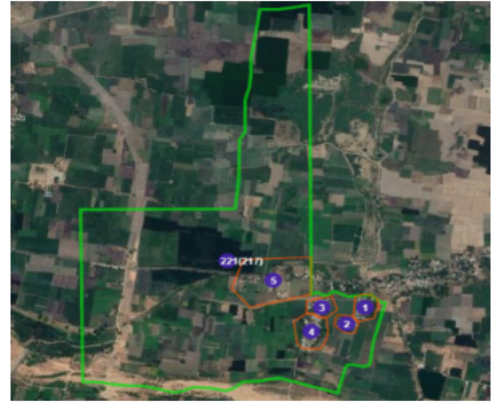

Google Map View