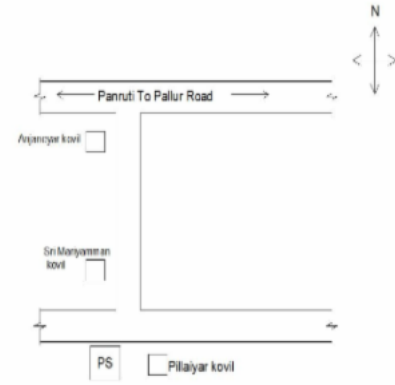

Key MAP View