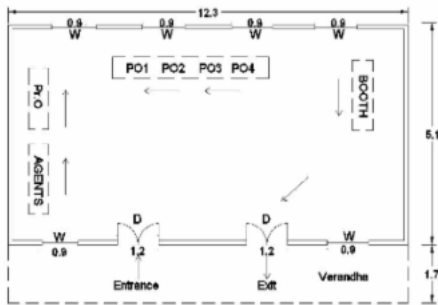

Google Map View

Polling Station Building Front View

Polling Station Front View

Cad View

Scale: 1cm=1m

Minimum Basic Facility (please)	Water	Ramp	Plug Points	Toilet	Healthcare
	✓	✓	✓	✓	

Key MAP View

1 பெயர் : சிவகுமார் தந்தை பெயர்: ராமசந்திரன் வீட்டு எண் : 0 வயது : 43 பாலினம் : ஆண் Photo is available	UOM0699546	2 பெயர் : ஜான்சிராணி தந்தை பெயர்: பழனி வீட்டு எண் : 0 வயது : 27 பாலினம் : பெண் Photo is available	UOM2092898	3 பெயர் : சிவராஜ் கு தந்தை பெயர்: குப்புசாமி கு வீட்டு எண் : 0 வயது : 26 பாலினம் : ஆண் Photo is available	UOM2243111
4 பெயர் : தீனதயாளன் தந்தை பெயர்: ஞானவேல் வீட்டு எண் : 0 வயது : 24 பாலினம் : ஆண் Photo is available	UOM2071058	5 பெயர் : மணிமாறன் தந்தை பெயர்: ஏழுமலை வீட்டு எண் : 0 வயது : 22 பாலினம் : ஆண் Photo is available	UOM2252179	6 பெயர் : தையல்நாயகி கணவர் பெயர்: முருகேசன் வீட்டு எண் : 1 வயது : 78 பாலினம் : பெண் Photo is available	UOM1635317
7 பெயர் : நாராயணன் தந்தை பெயர்: பரசுராமன் வீட்டு எண் : 1 வயது : 59 பாலினம் : ஆண் Photo is available	GDS2857308	8 பெயர் : கனகவள்ளி கணவர் பெயர்: சிவானந்தம் வீட்டு எண் : 1 வயது : 48 பாலினம் : பெண் Photo is available	UOM1077247	9 பெயர் : சந்திரசேகர் தந்தை பெயர்: சுப்புரமணியன் வீட்டு எண் : 1 வயது : 43 பாலினம் : ஆண் Photo is available	UOM0194621
10 பெயர் : சந்திரகுமார் தந்தை பெயர்: சுப்புரமணியன் வீட்டு எண் : 1 வயது : 41 பாலினம் : ஆண் Photo is available	UOM0194613	11 பெயர் : மோகன் தந்தை பெயர்: நாராயணன் வீட்டு எண் : 1 வயது : 40 பாலினம் : ஆண் Photo is available	GDS2857316	12 பெயர் : ஜாகீர்கான் தந்தை பெயர்: அஜ்மீர்கான் வீட்டு எண் : 1 வயது : 40 பாலினம் : ஆண் Photo is available	UOM0288308
13 பெயர் : நித்தியா கணவர் பெயர்: சந்திரகுமார் வீட்டு எண் : 1 வயது : 38 பாலினம் : பெண் Photo is available	UOM1992940	14 பெயர் : மீனா கணவர் பெயர்: கோபிகண்ணன் வீட்டு எண் : 1 வயது : 34 பாலினம் : பெண் Photo is available	UOM0919381	15 பெயர் : கிரிஜா தந்தை பெயர்: மாசிலாமணி வீட்டு எண் : 1 வயது : 31 பாலினம் : பெண் Photo is available	UOM0606467
16 பெயர் : நந்தினி கணவர் பெயர்: கோவிந்தராஜ் வீட்டு எண் : 1 வயது : 30 பாலினம் : பெண் Photo is available	UOM0919340	17 பெயர் : லலிதா தந்தை பெயர்: ரகுபதி வீட்டு எண் : 1 வயது : 28 பாலினம் : பெண் Photo is available	UOM0987016	18 பெயர் : நிர்மல்ராஜ் தந்தை பெயர்: கணபதி வீட்டு எண் : 1 வயது : 28 பாலினம் : ஆண் Photo is available	UOM1014737
19 பெயர் : ரேவதி தந்தை பெயர்: சிவானந்தம் வீட்டு எண் : 1 வயது : 28 பாலினம் : பெண் Photo is available	UOM1078559	20 பெயர் : தீபா தந்தை பெயர்: பத்மநாதன் வீட்டு எண் : 1 வயது : 27 பாலினம் : பெண் Photo is available	UOM1055136	21 பெயர் : சிவராமன் தந்தை பெயர்: ரகுபதி வீட்டு எண் : 1 வயது : 26 பாலினம் : ஆண் Photo is available	UOM0994400
22 பெயர் : கோகுல கிருஷ்ணன் தந்தை பெயர்: கலியமூர்த்தி வீட்டு எண் : 1 வயது : 24 பாலினம் : ஆண் Photo is available	UOM1844810	23 பெயர் : அபிநயா தந்தை பெயர்: கலியமூர்த்தி வீட்டு எண் : 1 வயது : 21 பாலினம் : பெண் Photo is available	UOM2052488	24 பெயர் : ஆதித்யா தந்தை பெயர்: கலியமூர்த்தி வீட்டு எண் : 1 வயது : 19 பாலினம் : ஆண் Photo is available	UOM2207033
25 பெயர் : சசிகலா தந்தை பெயர்: பெருமாள் வீட்டு எண் : 1/144 வயது : 33 பாலினம் : பெண் Photo is available	SXG0513085	26 பெயர் : நார்ஷ்ரிப் தந்தை பெயர்: ஹசன்ஷ்ரிப் வீட்டு எண் : 1/எ வயது : 41 பாலினம் : ஆண் Photo is available	UOM1849785	27 பெயர் : ஆறுமுகம் தந்தை பெயர்: கிருஷ்ணசாமி வீட்டு எண் : 1E வயது : 64 பாலினம் : ஆண் Photo is available	UOM0353854
28 பெயர் : மஹாபூபி கணவர் பெயர்: கமல் கான் வீட்டு எண் : 1இ வயது : 64 பாலினம் : பெண் Photo is available	UOM1848555	29 பெயர் : லோகநாதன் தந்தை பெயர்: அமிர்தலிங்கம் வீட்டு எண் : 1E வயது : 61 பாலினம் : ஆண் Photo is available	UOM0785923	30 பெயர் : வெங்கடேசன் தந்தை பெயர்: தங்கவேல் வீட்டு எண் : 1E வயது : 57 பாலினம் : ஆண் Photo is available	UOM0899906