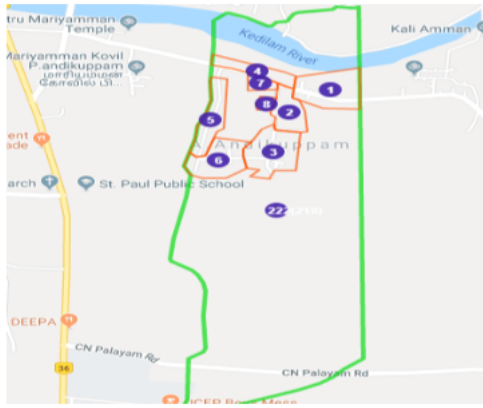

Nazri Naksha