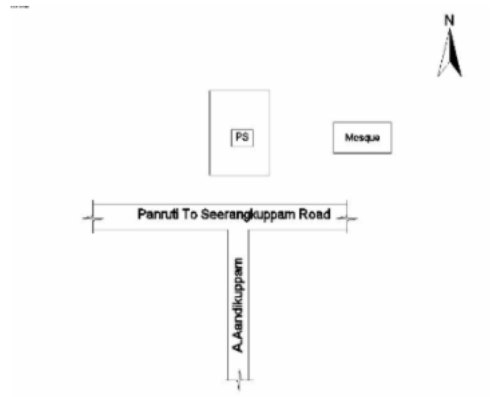

Google Map View

Polling Station Building Front View

Polling Station Front View

Cad View

Key MAP View

சட்டமன்றத் தொகுதியின் எண் மற்றும் பெயர் : 154-பண்டிடடி
பிரிவு எண் மற்றும் பெயர் 1-பண்டிடடி (ந), வார்டு 32 ஏ.பி ராஜா நகர்