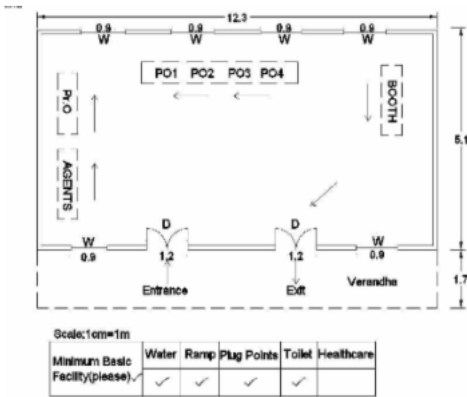

Google Map View

Polling Station Building Front View

Polling Station Front View

Cad View

Key MAP View

சட்டமன்றத் தொகுதியின் எண் மற்றும் பெயர் : 154-பண்டிடடி
பிரிவு எண் மற்றும் பெயர் 1-பண்டிடடி (ந), வார்டு 32 ஏ.பி ராஜா நகர்