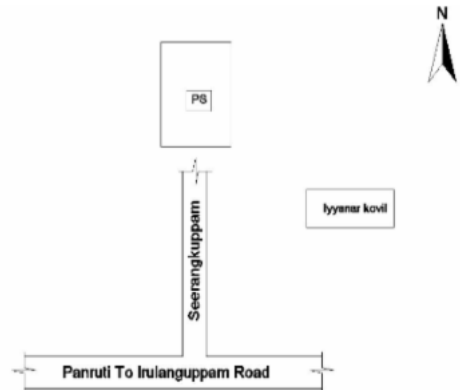

Key MAP View