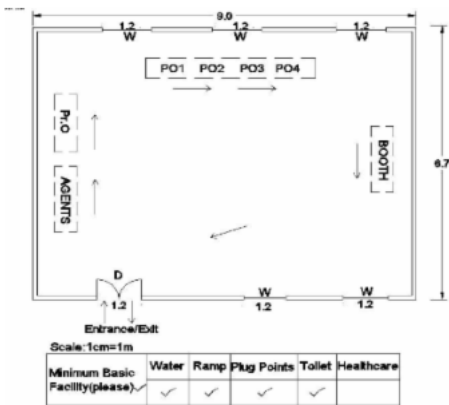

Google Map View

Polling Station Building Front View

Polling Station Front View

Cad View

Key MAP View

1 பெயர் : முத்து தந்தை பெயர்: பாபு வீட்டு எண் : 1E வயது : 31 பாலினம் : ஆண்	UOM0699801 Photo is available	2 பெயர் : கண்ணதாசன் தந்தை பெயர்: வேல்முருகன் வீட்டு எண் : 1E வயது : 30 பாலினம் : ஆண்	UOM0810283 Photo is available	3 பெயர் : செந்தாமரை கணவர் பெயர்: அய்யனார் வீட்டு எண் : 1E வயது : 30 பாலினம் : பெண்	UOM0731752 Photo is available
4 பெயர் : சசிகுமார் தந்தை பெயர்: வைத்திலிங்கம் வீட்டு எண் : 5 வயது : 47 பாலினம் : ஆண்	UOM1972611 Photo is available	5 பெயர் : நித்யா கணவர் பெயர்: சிலம்பரசன் வீட்டு எண் : 16/18 வயது : 35 பாலினம் : பெண்	UOM1069483 Photo is available	6 பெயர் : அருணா தந்தை பெயர்: ஆறுமுகம் வீட்டு எண் : 16/19 வயது : 22 பாலினம் : ஆண்	UOM2010239 Photo is available
7 பெயர் : தட்சணாமூர்த்தி தந்தை பெயர்: குப்புசாமி வீட்டு எண் : 16/28 வயது : 44 பாலினம் : ஆண்	UOM1065820 Photo is available	8 பெயர் : ஐயப்பன் தந்தை பெயர்: பன்னீர்செல்வம் வீட்டு எண் : 16-A வயது : 39 பாலினம் : ஆண்	GDS1839570 Photo is available	9 பெயர் : செல்வமணி தந்தை பெயர்: சுந்தரமூர்த்தி வீட்டு எண் : 20 வயது : 33 பாலினம் : ஆண்	UOM0523381 Photo is available
10 பெயர் : ஏழுமலை தாயின் பெயர்: சுந்தரி வீட்டு எண் : 22 வயது : 38 பாலினம் : ஆண்	UOM0289041 Photo is available	11 பெயர் : சரண்யா கணவர் பெயர்: ஏழுமலை வீட்டு எண் : 22 வயது : 37 பாலினம் : பெண்	UOM0289371 Photo is available	12 பெயர் : ஜெயந்தி கணவர் பெயர்: ஆறுமுகம் வீட்டு எண் : 22 வயது : 32 பாலினம் : பெண்	UOM0523589 Photo is available
13 பெயர் : துளசி தந்தை பெயர்: துரை வீட்டு எண் : 64 வயது : 25 பாலினம் : பெண்	UOM1077312 Photo is available	14 பெயர் : குப்பாய் கணவர் பெயர்: நாவப்பன் வீட்டு எண் : 95 வயது : 66 பாலினம் : பெண்	UOM1639871 Photo is available	15 பெயர் : தனசிங்கு தந்தை பெயர்: நாகப்பன் வீட்டு எண் : 95 வயது : 49 பாலினம் : ஆண்	GDS1113794 Photo is available
16 பெயர் : உஷா தந்தை பெயர்: நாகப்பன் வீட்டு எண் : 95 வயது : 47 பாலினம் : பெண்	GDS1113802 Photo is available	17 பெயர் : உத்ரவேல் தந்தை பெயர்: நாவப்பன் வீட்டு எண் : 95 வயது : 46 பாலினம் : ஆண்	GDS1838622 Photo is available	18 பெயர் : பன்னீர்செல்வம் தந்தை பெயர்: ஆறுமுகம் வீட்டு எண் : 96 வயது : 61 பாலினம் : ஆண்	UOM1639889 Photo is available
19 பெயர் : தமிழரசி கணவர் பெயர்: அப்பர்சாமி வீட்டு எண் : 96A வயது : 69 பாலினம் : பெண்	UOM1639897 Photo is available	20 பெயர் : மணிகண்டன் தந்தை பெயர்: பக்கிரி வீட்டு எண் : 98 வயது : 52 பாலினம் : ஆண்	UOM1639913 Photo is available	21 பெயர் : துரை தந்தை பெயர்: ராமானுஜம் வீட்டு எண் : 99 வயது : 54 பாலினம் : ஆண்	UOM1639921 Photo is available
22 பெயர் : தெய்வம் கணவர் பெயர்: துரை வீட்டு எண் : 99 வயது : 48 பாலினம் : பெண்	GDS1112952 Photo is available	23 பெயர் : சசிலா கணவர் பெயர்: பத்மநாபன் வீட்டு எண் : 100 வயது : 56 பாலினம் : பெண்	GDS1112606 Photo is available	24 பெயர் : கல்யாணி கணவர் பெயர்: ஏழுமலை வீட்டு எண் : 101A வயது : 67 பாலினம் : பெண்	UOM1639939 Photo is available
25 பெயர் : பாலமுருகன் தந்தை பெயர்: ஏழுமலை வீட்டு எண் : 101A வயது : 49 பாலினம் : ஆண்	GDS1112804 Photo is available	26 பெயர் : செல்வகுமார் தந்தை பெயர்: ஏழுமலை வீட்டு எண் : 101A வயது : 45 பாலினம் : ஆண்	GDS1112812 Photo is available	27 பெயர் : சந்திரலேகா கணவர் பெயர்: பாலமுருகன் வீட்டு எண் : 101A வயது : 45 பாலினம் : பெண்	GDS1112747 Photo is available
28 பெயர் : அமுதா கணவர் பெயர்: செல்வக்குமார் வீட்டு எண் : 101A வயது : 44 பாலினம் : பெண்	GDS1839786 Photo is available	29 பெயர் : ஆறுமுகம் தந்தை பெயர்: கோபால் வீட்டு எண் : 104 வயது : 61 பாலினம் : ஆண்	UOM1639947 Photo is available	30 பெயர் : சமியலா கணவர் பெயர்: ஆறுமுகம் வீட்டு எண் : 104 வயது : 58 பாலினம் : பெண்	UOM1639954 Photo is available