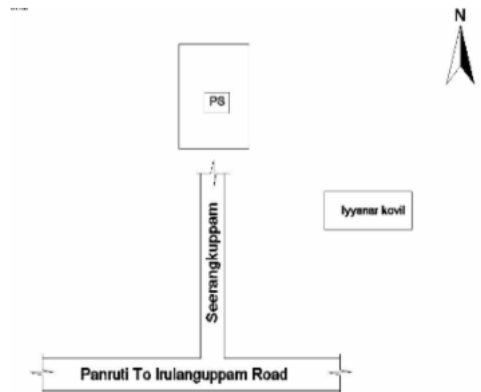

Key MAP View