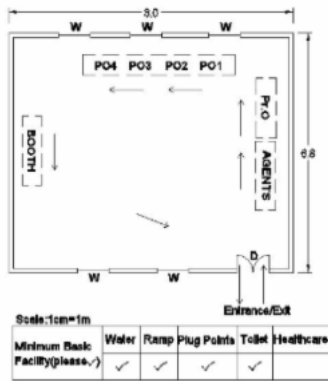

வாக்காளர் பதிவு அலுவலரின்
கையொப்பம்

Nazri Naksha

Google Map View

Polling Station Building Front View

Polling Station Front View

Cad View

Key MAP View

| | | | | | |
|---|------------|---|------------|--|------------|
| 1 பெயர் : சிவராஜ் தந்தை பெயர்: சிவசுப்பரமணியன் வீட்டு எண் : 0 வயது : 25 பாலினம் : ஆண் Photo is available | UOM1015031 | 2 பெயர் : சுரேஷ் தந்தை பெயர்: ராமச்சந்திரன் வீட்டு எண் : 1 வயது : 51 பாலினம் : ஆண் Photo is available | UOM1645852 | 3 பெயர் : கணபதி தந்தை பெயர்: வெங்கடேசபெருமாள் வீட்டு எண் : 1/10 வயது : 23 பாலினம் : ஆண் Photo is available | UOM1957604 |
| 4 பெயர் : வீரலட்சுமி கணவர் பெயர்: பழனிசாமி வீட்டு எண் : 1E வயது : 40 பாலினம் : பெண் Photo is available | UOM0869883 | 5 பெயர் : விஜயலட்சுமி கணவர் பெயர்: ஏழுமலை வீட்டு எண் : 1E வயது : 32 பாலினம் : பெண் Photo is available | UOM0955252 | 6 பெயர் : கலைஅரசன் தந்தை பெயர்: வேலாயுதம் வீட்டு எண் : 1E வயது : 31 பாலினம் : ஆண் Photo is available | UOM0606822 |
| 7 பெயர் : ராஜேஸ்வரி கணவர் பெயர்: மணிகண்டன் வீட்டு எண் : 3C வயது : 37 பாலினம் : பெண் Photo is available | UOM0919407 | 8 பெயர் : மணியரசி ம தந்தை பெயர்: மணிகண்டன் வீட்டு எண் : 3சி வயது : 19 பாலினம் : பெண் Photo is available | UOM2195675 | 9 பெயர் : மதினா பேகம் கணவர் பெயர்: சுந்தரமூர்த்தி வீட்டு எண் : 12 வயது : 29 பாலினம் : பெண் Photo is available | UOM0905307 |
| 10 பெயர் : வீரமணி தந்தை பெயர்: சரவணன் வீட்டு எண் : 16 வயது : 26 பாலினம் : ஆண் Photo is available | UOM1044973 | 11 பெயர் : சிவஞ்சனி தந்தை பெயர்: வேல்முருகன் வீட்டு எண் : 20 வயது : 26 பாலினம் : பெண் Photo is available | UOM1048198 | 12 பெயர் : சரண்யா கணவர் பெயர்: சரவணன் வீட்டு எண் : 27பி வயது : 29 பாலினம் : பெண் Photo is available | UOM1938828 |
| 13 பெயர் : சமதி கணவர் பெயர்: ஞானசேகர் வீட்டு எண் : 29B-2 வயது : 45 பாலினம் : பெண் Photo is available | UOM0082529 | 14 பெயர் : புவனேஸ்வரி ராஜேந்திர பூபதி கணவர் பெயர்: ராஜேந்திர பூபதி வீட்டு எண் : 43 வயது : 28 பாலினம் : பெண் Photo is available | UOM1992320 | 15 பெயர் : கலைவாணி கணவர் பெயர்: முரளிகிருஷ்ணன் வீட்டு எண் : 52 வயது : 29 பாலினம் : பெண் Photo is available | UOM1065036 |
| 16 பெயர் : ஜார்ஜ் தந்தை பெயர்: ஞானப்பிரகாசம் வீட்டு எண் : 68 வயது : 33 பாலினம் : ஆண் Photo is available | UOM0404574 | 17 பெயர் : திலகவதி கணவர் பெயர்: சண்முகம் வீட்டு எண் : 114 வயது : 44 பாலினம் : பெண் Photo is available | KRY2263119 | 18 பெயர் : பாரதி ஸ்ப தந்தை பெயர்: பெருமாள் ஷா வீட்டு எண் : 114ஏ வயது : 27 பாலினம் : ஆண் Photo is available | UOM1850072 |
| 19 பெயர் : செந்தில்நாதன் தந்தை பெயர்: பழனி வீட்டு எண் : 115A வயது : 39 பாலினம் : ஆண் Photo is available | KRY2265304 | 20 பெயர் : சுரேஷ் தந்தை பெயர்: ரவி வீட்டு எண் : 128 வயது : 26 பாலினம் : ஆண் Photo is available | UOM1048263 | 21 பெயர் : மாயவேல் தந்தை பெயர்: ஷண்முகம் வீட்டு எண் : 143 வயது : 39 பாலினம் : ஆண் Photo is available | UOM0195198 |
| 22 பெயர் : சசிகலா கணவர் பெயர்: பழனி வீட்டு எண் : 144 வயது : 37 பாலினம் : பெண் Photo is available | UOM0810549 | 23 பெயர் : விஜயன் தந்தை பெயர்: வைத்தியநாதன் வீட்டு எண் : 185 வயது : 41 பாலினம் : ஆண் Photo is available | UOM0404657 | 24 பெயர் : சிவசக்திவேலன் தந்தை பெயர்: பாலமுருகன் வீட்டு எண் : 203 வயது : 26 பாலினம் : ஆண் Photo is available | UOM1045004 |
| 25 பெயர் : அம்சா கணவர் பெயர்: சரவணன் வீட்டு எண் : 244 வயது : 42 பாலினம் : பெண் Photo is available | KRY1948090 | 26 பெயர் : மனோகர் தந்தை பெயர்: கண்ணியன் வீட்டு எண் : 281 வயது : 27 பாலினம் : ஆண் Photo is available | UOM1983899 | 27 பெயர் : தனலட்சுமி தந்தை பெயர்: முருகன் வீட்டு எண் : 292 வயது : 24 பாலினம் : பெண் Photo is available | UOM1852888 |
| 28 பெயர் : இராசகோபால் தந்தை பெயர்: சிங்காரவேல் வீட்டு எண் : 326 வயது : 73 பாலினம் : ஆண் Photo is available | UOM1645290 | 29 பெயர் : அஞ்சலை கணவர் பெயர்: இராசகோபால் வீட்டு எண் : 326 வயது : 66 பாலினம் : பெண் Photo is available | KRY1203090 | 30 பெயர் : மாயகண்ணு தந்தை பெயர்: சண்முகம் வீட்டு எண் : 327 வயது : 58 பாலினம் : ஆண் Photo is available | UOM1645308 |